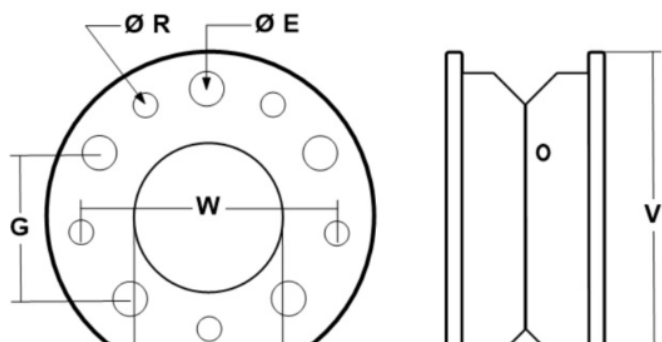

## Jante 3.00D-8 (4.00-8) stivuator Toyota

---

Numar de gauri de montare:	6
Material de fabricatie	oțel
Destin	Cărucior / Tractor / Toyota 4CBT3

Jante 3.00D-8 (4.00-8) stivuior Toyota Pentru stivuitoare Toyota Se emite factura Pret: 0€ fara TVA/bucata

T	R	E	V	ȘI	ÎN	g
(diametrul găurii)	(diametrul orificiului șurubului)	diametrul orificiului de montare	(diametrul jantei)	(lățimea jantei)	(distanța dintre găurile șuruburilor)	(distanța dintre găurile de montare)
mm	mm	mm	mm	mm	mm	mm
86	11	15	236	113	155	58