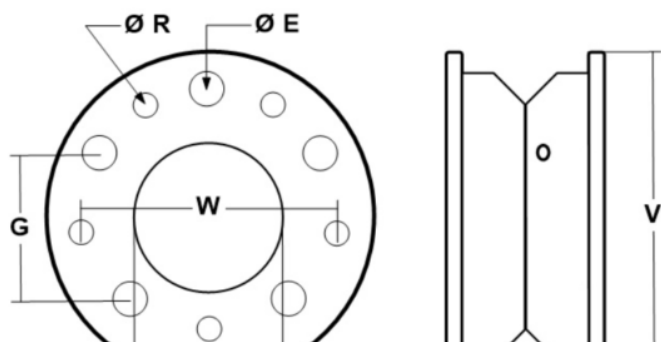

Numar de gauri de montare:	6
Material de fabricatie	oțel
Destin	Cărucior / Tractor / Toyota 4CBT3

Jante 3.00D-8 (4.00-8) stivuior Toyota Pentru stivuitoare Toyota Se emite factura Pret: 0€ fara TVA/bucata

T	R	E	V	ȘI	ÎN	g
(diametrul găurii)	(diametrul orificiului șurubului)	diametrul orificiului de montare	(diametrul jantei)	(lățimea jantei)	(distanța dintre găurile șuruburilor)	(distanța dintre găurile de montare)
mm	mm	mm	mm	mm	mm	mm
86	11	15	236	113	155	58