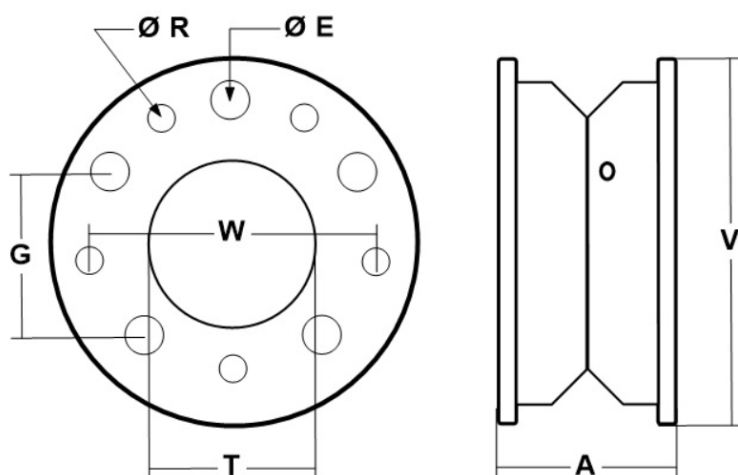

T	R	E	V	ȘI	ÎN	g
(diametrul găurii)	(diametrul orificiului șurubului)	diametrul orificiului de montare	(diametrul jantei)	(lățimea jantei)	(distanța dintre găurile șuruburilor)	(distanța dintre găurile de montare)
mm	mm	mm	mm	mm	mm	mm
130	13.2	16.1	267	130	185	160