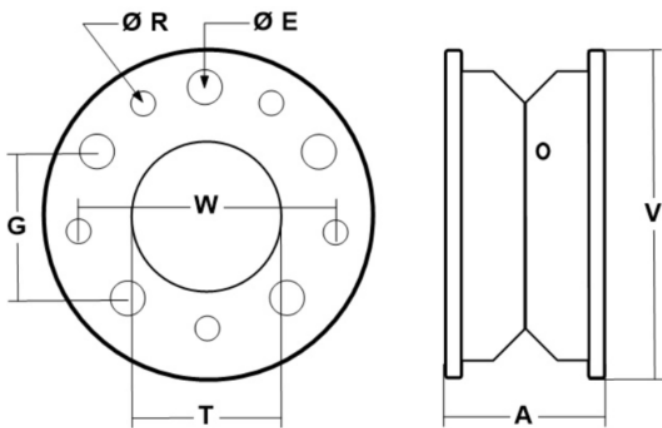

## Jante 4.00E-9 (6.00-9) stivuiitor cu axa spate FD25T

T	R	E	V	ȘI	ÎN	g
(diametrul găurii)	(diametrul orificiului șurubului)	diametrul orificiului de montare	(diametrul jantei)	(lățimea jantei)	(distanța dintre găurile șuruburilor)	(distanța dintre găurile de montare)
mm	mm	mm	mm	mm	mm	mm
130	13.2	16.1	267	130	185	160

T	R	E	V	ȘI	ÎN	g
(diametrul găurii)	(diametrul orificiului șurubului)	diametrul orificiului de montare	(diametrul jantei)	(lățimea jantei)	(distanța dintre găurile șuruburilor)	(distanța dintre găurile de montare)
mm	mm	mm	mm	mm	mm	mm
130	13.2	16.1	267	130	185	160