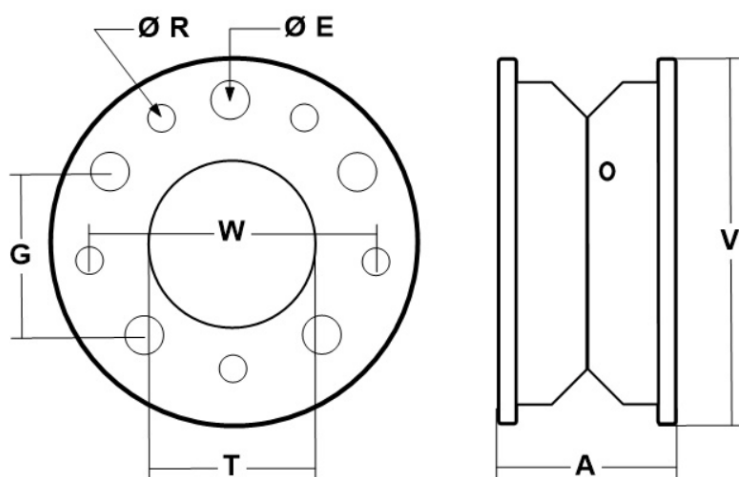

T	R	E	V	ȘI	ÎN	g
(diametrul găurii)	(diametrul orificiului șurubului)	diametrul orificiului de montare	(diametrul jantei)	(lățimea jantei)	(distanța dintre găurile șuruburilor)	(distanța dintre găurile de montare)
mm	mm	mm	mm	mm	mm	mm
130	13.2	16.1	267	130	185	160