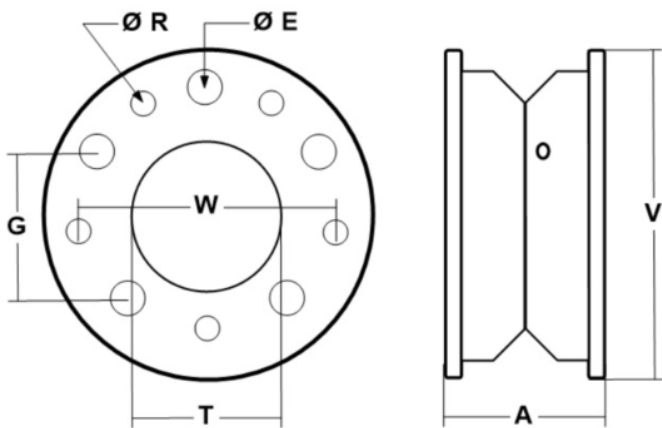

T	R	E	V	ȘI	ÎN	g
(diametrul găurii)	(diametrul orificiului șurubului)	diametrul orificiului de montare	(diametrul jantei)	(lățimea jantei)	(distanța dintre găurile șuruburilor)	(distanța dintre găurile de montare)
mm	mm	mm	mm	mm	mm	mm
130	13.2	16.1	267	130	185	160