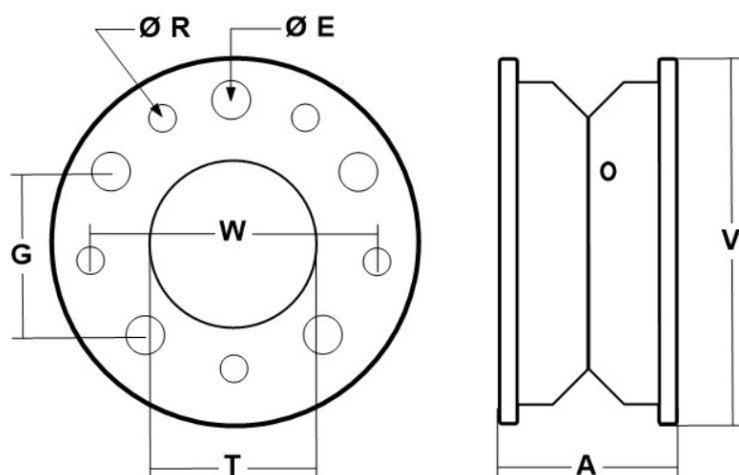

## Jante 4.00E-9 (6.00-9) stivuiitor cu axa spate FD25T

T	R	E	V	ȘI	ÎN	g
(diametrul găurii)	(diametrul orificiului șurubului)	diametrul orificiului de montare	(diametrul jantei)	(lățimea jantei)	(distanța dintre găurile șuruburilor)	(distanța dintre găurile de montare)
mm	mm	mm	mm	mm	mm	mm
130	13.2	16.1	267	130	185	160

T	R	E	V	ȘI	ÎN	g
(diametrul găurii)	(diametrul orificiului șurubului)	diametrul orificiului de montare	(diametrul jantei)	(lățimea jantei)	(distanța dintre găurile șuruburilor)	(distanța dintre găurile de montare)
mm	mm	mm	mm	mm	mm	mm
130	13.2	16.1	267	130	185	160