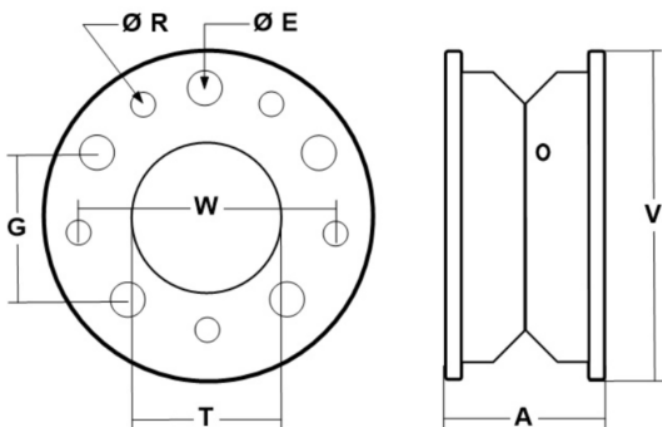

## Jante 5.00S-12 (7.00-12) stivuior cu axa fata FD25T

T	R	E	V	ȘI	ÎN	g
(diametrul găurii)	(diametrul orificiului șurubului)	diametrul orificiului de montare	(diametrul jantei)	(lățimea jantei)	(distanța dintre găurile șuruburilor)	(distanța dintre găurile de montare)
mm	mm	mm	mm	mm	mm	mm
150	17.7	27.2	370	170	240	200

T	R	E	V	ȘI	ÎN	g
(diametrul găurii)	(diametrul orificiului șurubului)	diametrul orificiului de montare	(diametrul jantei)	(lățimea jantei)	(distanța dintre găurile șuruburilor)	(distanța dintre găurile de montare)
mm	mm	mm	mm	mm	mm	mm
150	17.7	27.2	370	170	240	200