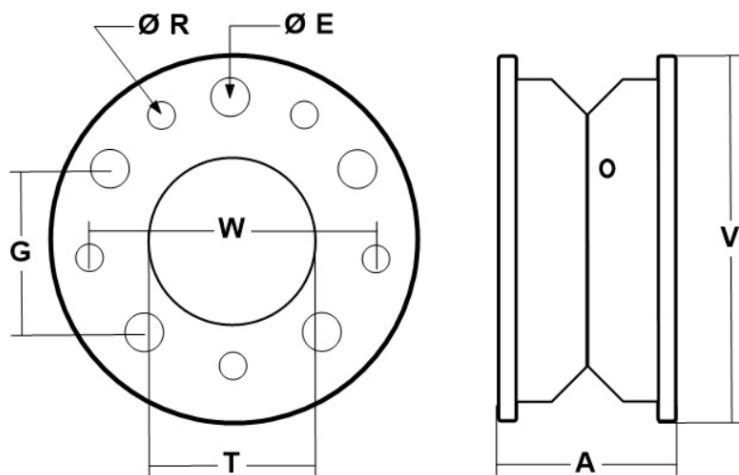

## Jante 5.00S-12 (7.00-12) stivuior cu axa fata FD25T

T	R	E	V	ȘI	ÎN	g
(diametrul găurii)	(diametrul orificiului șurubului)	diametrul orificiului de montare	(diametrul jantei)	(lățimea jantei)	(distanța dintre găurile șuruburilor)	(distanța dintre găurile de montare)
mm	mm	mm	mm	mm	mm	mm
150	17.7	27.2	370	170	240	200

T	R	E	V	ȘI	ÎN	g
(diametrul găurii)	(diametrul orificiului șurubului)	diametrul orificiului de montare	(diametrul jantei)	(lățimea jantei)	(distanța dintre găurile șuruburilor)	(distanța dintre găurile de montare)
mm	mm	mm	mm	mm	mm	mm
150	17.7	27.2	370	170	240	200