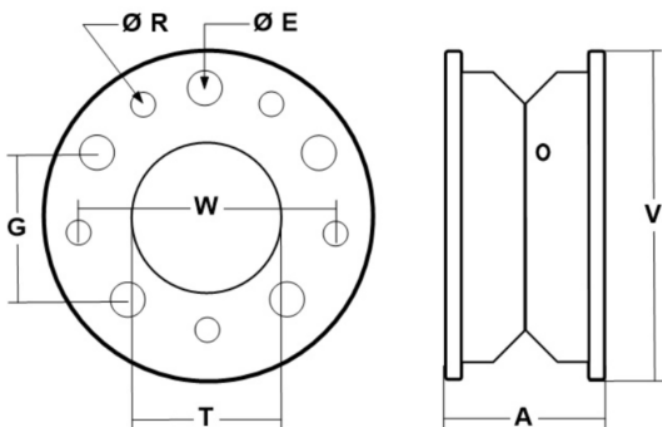

T	R	E	V	ȘI	ÎN	g
(diametrul găurii)	(diametrul orificiului șurubului)	diametrul orificiului de montare	(diametrul jantei)	(lățimea jantei)	(distanța dintre găurile șuruburilor)	(distanța dintre găurile de montare)
mm	mm	mm	mm	mm	mm	mm
150	17.7	27.2	370	170	240	200