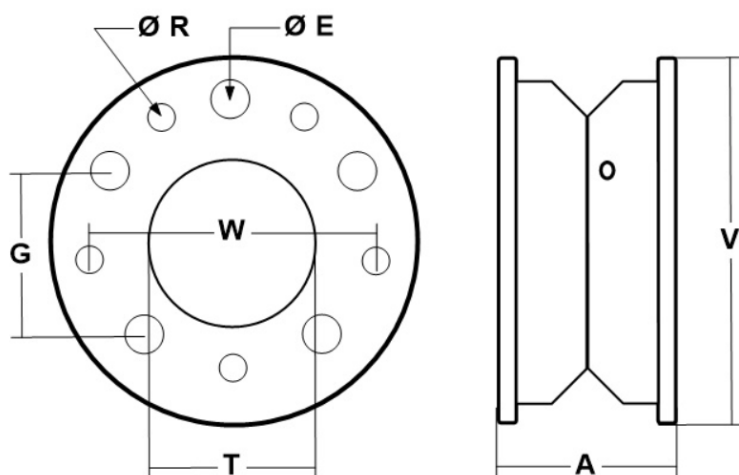

T	R	E	V	ȘI	ÎN	g
(diametrul găurii)	(diametrul orificiului șurubului)	diametrul orificiului de montare	(diametrul jantei)	(lățimea jantei)	(distanța dintre găurile șuruburilor)	(distanța dintre găurile de montare)
mm	mm	mm	mm	mm	mm	mm
150	17.7	27.2	370	170	240	200