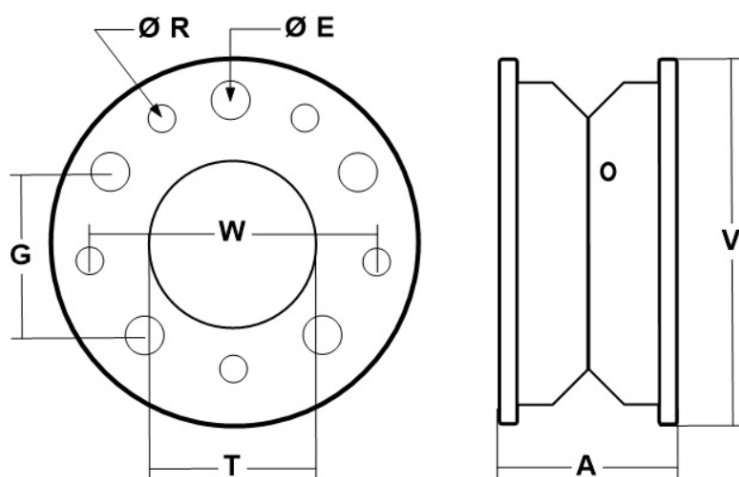

T	R	E	V	ȘI	ÎN	g
(diametrul găurii)	(diametrul orificiului șurubului)	diametrul orificiului de montare	(diametrul jantei)	(lățimea jantei)	(distanța dintre găurile șuruburilor)	(distanța dintre găurile de montare)
mm	mm	mm	mm	mm	mm	mm
110	10.5	14.5	239	105	155	75

Jante 3.00D-8 (5.00-8) stivuior Toyota Pentru stivuitoare Toyota Se emite factura Pret: 0€ fara TVA/bucata

T	R	E	V	ȘI	ÎN	g
(diametrul găurii)	(diametrul orificiului șurubului)	diametrul orificiului de montare	(diametrul jantei)	(lățimea jantei)	(distanța dintre găurile șuruburilor)	(distanța dintre găurile de montare)
mm	mm	mm	mm	mm	mm	mm
110	10.5	14.5	239	105	155	75