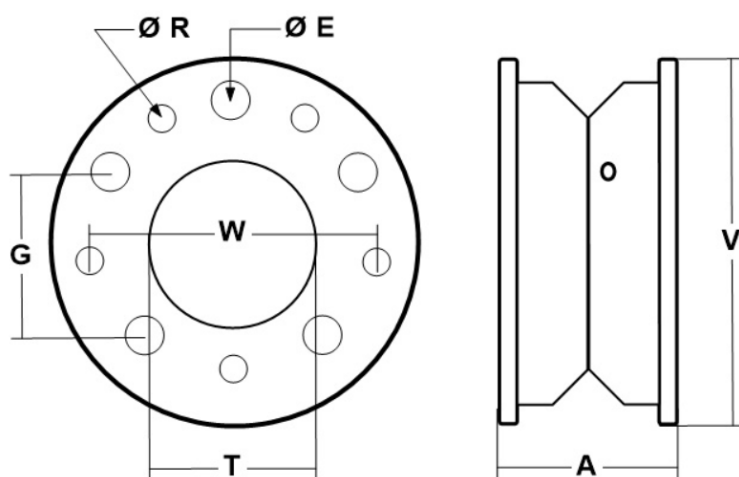

## Jante 3.00D-8 (5.00-8) stivuior Toyota

T	R	E	V	ȘI	ÎN	g
(diametrul găurii)	(diametrul orificiului șurubului)	diametrul orificiului de montare	(diametrul jantei)	(lățimea jantei)	(distanța dintre găurile șuruburilor)	(distanța dintre găurile de montare)
mm	mm	mm	mm	mm	mm	mm
110	10.5	14.5	239	105	155	75

Jante 3.00D-8 (5.00-8) stivuior Toyota Pentru stivuitoare Toyota Se emite factura Pret: 0€ fara TVA/bucata

T	R	E	V	ȘI	ÎN	g
(diametrul găurii)	(diametrul orificiului șurubului)	diametrul orificiului de montare	(diametrul jantei)	(lățimea jantei)	(distanța dintre găurile șuruburilor)	(distanța dintre găurile de montare)
mm	mm	mm	mm	mm	mm	mm
110	10.5	14.5	239	105	155	75