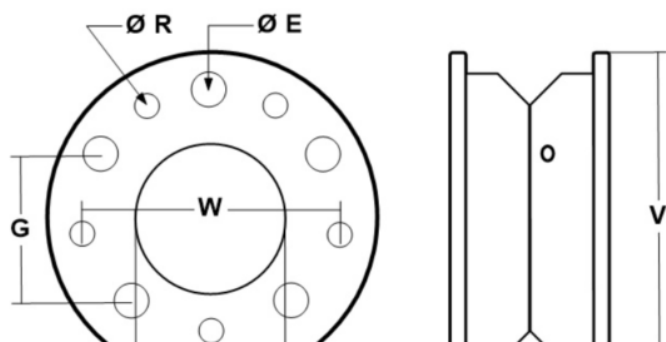

T	R	E	V	ȘI	ÎN	g
(diametrul găurii)	(diametrul orificiului șurubului)	diametrul orificiului de montare	(diametrul jantei)	(lățimea jantei)	(distanța dintre găurile șuruburilor)	(distanța dintre găurile de montare)
mm	mm	mm	mm	mm	mm	mm
110	10.5	14.5	239	105	155	75

Jante 3.00D-8 (5.00-8) stivuior Toyota Pentru stivuitoare Toyota Se emite factura Pret: 0€ fara TVA/bucata

T	R	E	V	ȘI	ÎN	g
(diametrul găurii)	(diametrul orificiului șurubului)	diametrul orificiului de montare	(diametrul jantei)	(lățimea jantei)	(distanța dintre găurile șuruburilor)	(distanța dintre găurile de montare)
mm	mm	mm	mm	mm	mm	mm
110	10.5	14.5	239	105	155	75