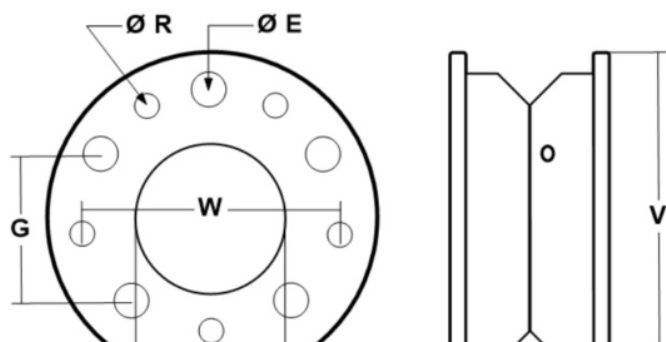

## Jante 3.00D-8 (5.00-8) stivuior Toyota

T	R	E	V	ȘI	ÎN	g
(diametrul găurii)	(diametrul orificiului șurubului)	diametrul orificiului de montare	(diametrul jantei)	(lățimea jantei)	(distanța dintre găurile șuruburilor)	(distanța dintre găurile de montare)
mm	mm	mm	mm	mm	mm	mm
110	10.5	14.5	239	105	155	75

Jante 3.00D-8 (5.00-8) stivuior Toyota Pentru stivuitoare Toyota Se emite factura Pret: 0€ fara TVA/bucata

T	R	E	V	ȘI	ÎN	g
(diametrul găurii)	(diametrul orificiului șurubului)	diametrul orificiului de montare	(diametrul jantei)	(lățimea jantei)	(distanța dintre găurile șuruburilor)	(distanța dintre găurile de montare)
mm	mm	mm	mm	mm	mm	mm
110	10.5	14.5	239	105	155	75