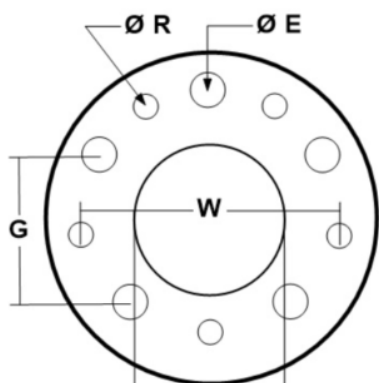

T	R	E	V	ȘI	ÎN	g
(diametrul găurii)	(diametrul orificiului șurubului)	diametrul orificiului de montare	(diametrul jantei)	(lățimea jantei)	(distanța dintre găurile șuruburilor)	(distanța dintre găurile de montare)
mm	mm	mm	mm	mm	mm	mm
180	-	21.7	457	240	-	220

Jante 7.00-15 (8.15-15, 28x9-15) stivuitoare Pentru stivuitoare Se emite factura Pret: 0€ fara TVA/bucata

T	R	E	V	ȘI	ÎN	g
(diametrul găurii)	(diametrul orificiului șurubului)	diametrul orificiului de montare	(diametrul jantei)	(lățimea jantei)	(distanța dintre găurile șuruburilor)	(distanța dintre găurile de montare)
mm	mm	mm	mm	mm	mm	mm
180	-	21.7	457	240	-	220