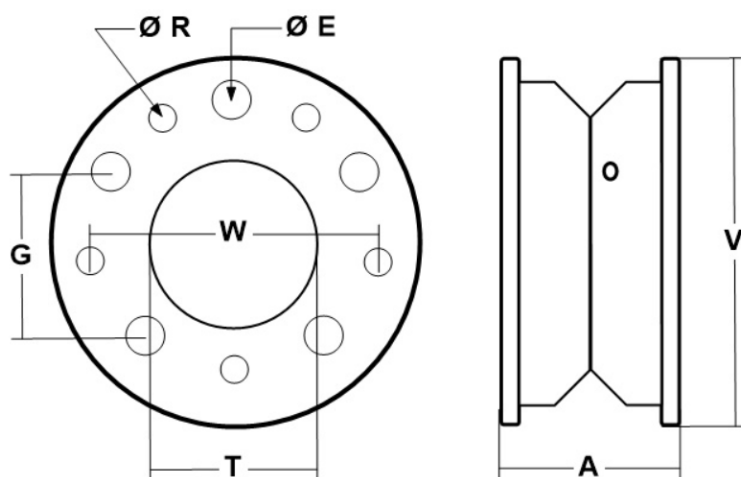

T	R	E	V	ȘI	ÎN	g
(diametrul găurii)	(diametrul orificiului șurubului)	diametrul orificiului de montare	(diametrul jantei)	(lățimea jantei)	(distanța dintre găurile șuruburilor)	(distanța dintre găurile de montare)
mm	mm	mm	mm	mm	mm	mm
180	-	21.7	457	240	-	220

Jante 7.00-15 (8.15-15, 28x9-15) stivuitoare Pentru stivuitoare Se emite factura Pret: 0€ fara TVA/bucata

T	R	E	V	ȘI	ÎN	g
(diametrul găurii)	(diametrul orificiului șurubului)	diametrul orificiului de montare	(diametrul jantei)	(lățimea jantei)	(distanța dintre găurile șuruburilor)	(distanța dintre găurile de montare)
mm	mm	mm	mm	mm	mm	mm
180	-	21.7	457	240	-	220