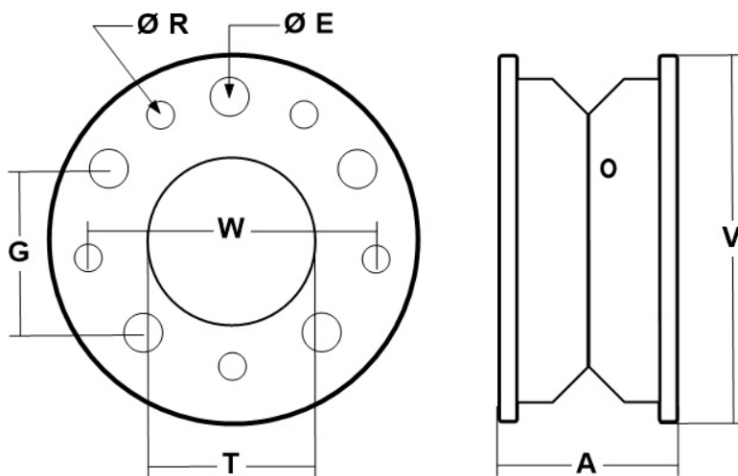

T	R	E	V	ȘI	ÎN	g
(diametrul găurii)	(diametrul orificiului șurubului)	diametrul orificiului de montare	(diametrul jantei)	(lățimea jantei)	(distanța dintre găurile șuruburilor)	(distanța dintre găurile de montare)
mm	mm	mm	mm	mm	mm	mm
180	-	21.7	457	240	-	220

Jante 7.00-15 (8.15-15, 28x9-15) stivuitoare Pentru stivuitoare Se emite factura Pret: 0€ fara TVA/bucata

T	R	E	V	ȘI	ÎN	g
(diametrul găurii)	(diametrul orificiului șurubului)	diametrul orificiului de montare	(diametrul jantei)	(lățimea jantei)	(distanța dintre găurile șuruburilor)	(distanța dintre găurile de montare)
mm	mm	mm	mm	mm	mm	mm
180	-	21.7	457	240	-	220