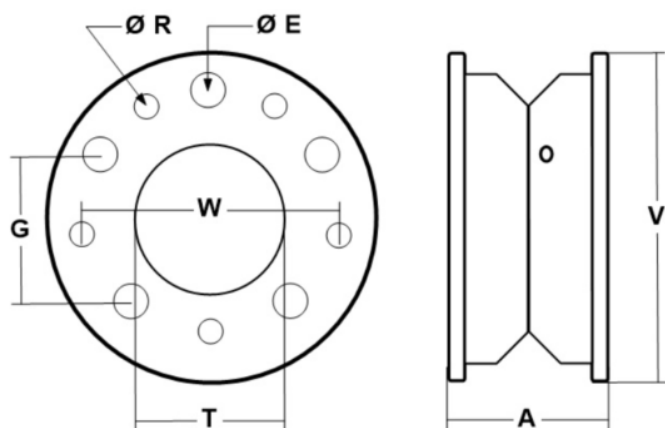

## Jante 4.00E-9 (6.00-9) stivuior **CANCER**

T	R	E	V	ȘI	ÎN	g
(diametrul găurii)	(diametrul orificiului șurubului)	diametrul orificiului de montare	(diametrul jantei)	(lățimea jantei)	(distanța dintre găurile șuruburilor)	(distanța dintre găurile de montare)
mm	mm	mm	mm	mm	mm	mm
140	11.8	14.7	268	127	170	85

T	R	E	V	ȘI	ÎN	g
(diametrul găurii)	(diametrul orificiului șurubului)	diametrul orificiului de montare	(diametrul jantei)	(lățimea jantei)	(distanța dintre găurile șuruburilor)	(distanța dintre găurile de montare)
mm	mm	mm	mm	mm	mm	mm
140	11.8	14.7	268	127	170	85