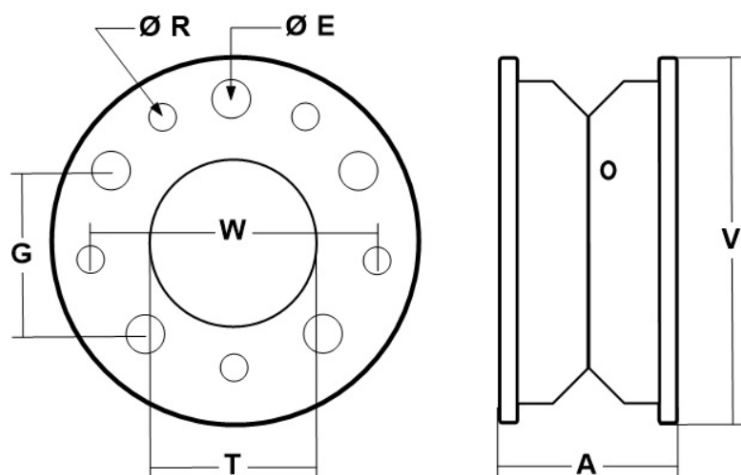

## Jante 4.00E-9 (6.00-9) stivuior **CANCER**

T	R	E	V	ȘI	ÎN	g
(diametrul găurii)	(diametrul orificiului șurubului)	diametrul orificiului de montare	(diametrul jantei)	(lățimea jantei)	(distanța dintre găurile șuruburilor)	(distanța dintre găurile de montare)
mm	mm	mm	mm	mm	mm	mm
140	11.8	14.7	268	127	170	85

T	R	E	V	ȘI	ÎN	g
(diametrul găurii)	(diametrul orificiului șurubului)	diametrul orificiului de montare	(diametrul jantei)	(lățimea jantei)	(distanța dintre găurile șuruburilor)	(distanța dintre găurile de montare)
mm	mm	mm	mm	mm	mm	mm
140	11.8	14.7	268	127	170	85