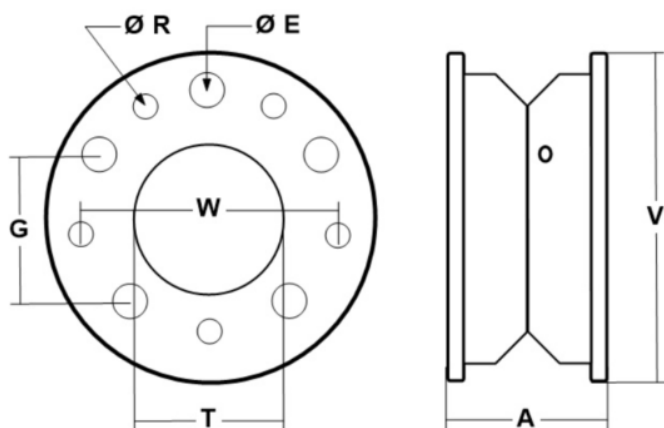

T	R	E	V	ȘI	ÎN	g
(diametrul găurii)	(diametrul orificiului șurubului)	diametrul orificiului de montare	(diametrul jantei)	(lățimea jantei)	(distanța dintre găurile șuruburilor)	(distanța dintre găurile de montare)
mm	mm	mm	mm	mm	mm	mm
140	11.8	14.7	268	127	170	85