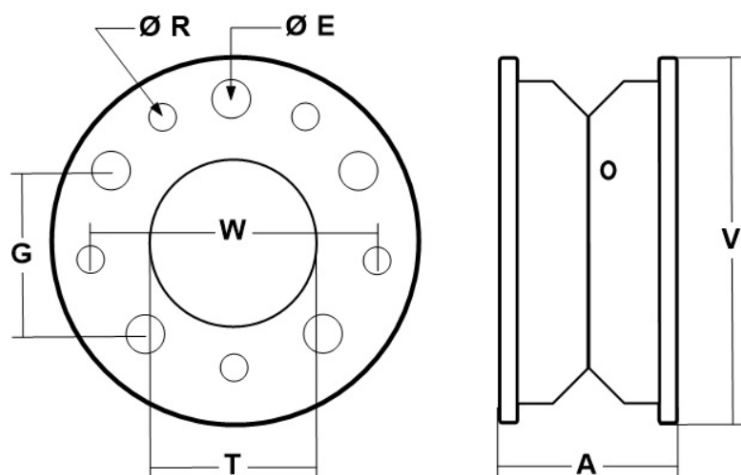

T	R	E	V	ȘI	ÎN	g
(diametrul găurii)	(diametrul orificiului șurubului)	diametrul orificiului de montare	(diametrul jantei)	(lățimea jantei)	(distanța dintre găurile șuruburilor)	(distanța dintre găurile de montare)
mm	mm	mm	mm	mm	mm	mm
140	11.8	14.7	268	127	170	85