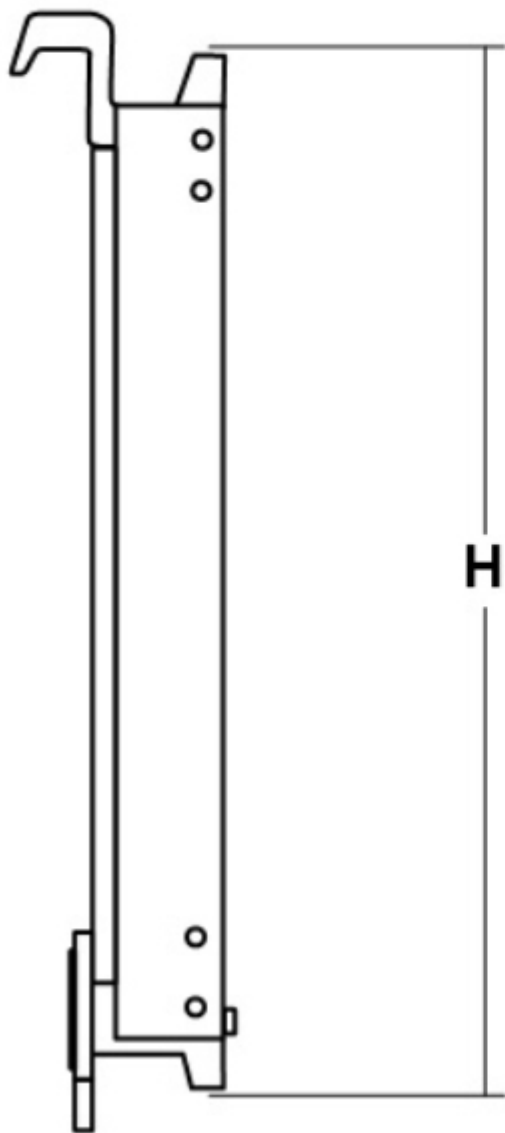

Lățimea totală	mm	1040
capacitate de ridicare	kg	2500
Gama de răspândire a fălcilor furcii	mm	100-120

Pozitionare de lame FEM II 2,5t 1040mm Cod: P-1040/II Pret: 0€ fara TVA Se emite factura

h	mm	331	407	508	635	7
Clasă		1 (I)	2 (II)	3 (III)	4 (IV)	5