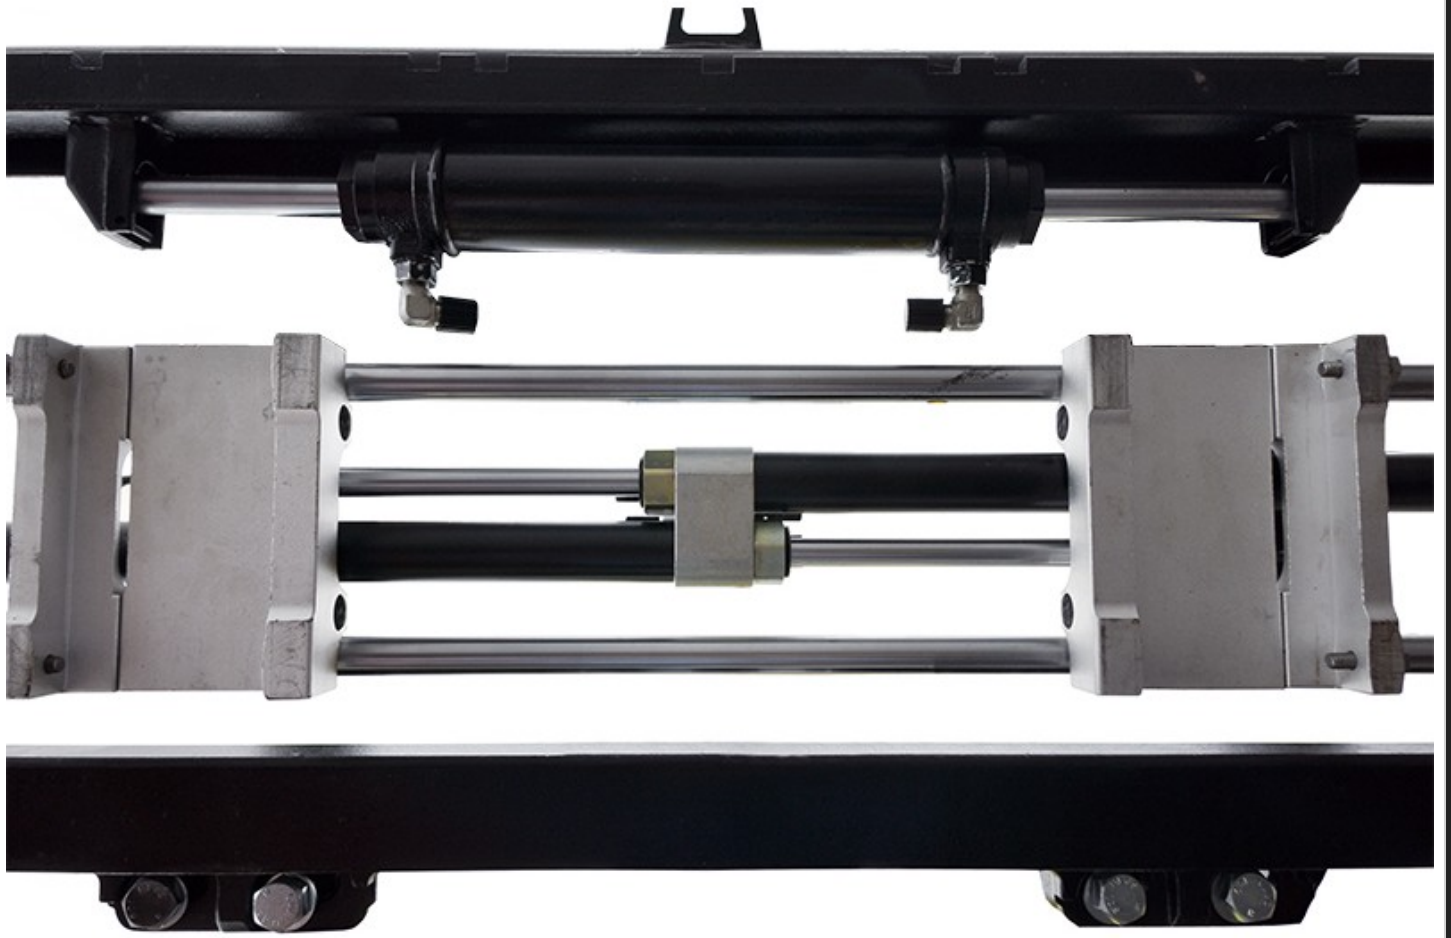

SC Stivuitoare-Lize SRL

Telefon: 0040 744 136 717

Email: office@stivuitoare-lize.ro

Website: <http://stivuitoare-lize.ro/>

Comuna Corunca, Str. Principala, nr. 412-413, judet Mures, Romania

Pozitionare de lame FEM II 2,5t 1040mm

Lățimea totală	mm	1040
capacitate de ridicare	kg	2500
Gama de răspândire a fălcilor furcii	mm	100-120

Pozitionare de lame FEM II 2,5t 1040mm Cod: P-1040/II Pret: 0€ fara TVA Se emite factura

h	mm	331	407	508	635	7
Clasă		1 (I)	2 (II)	3 (III)	4 (IV)	5

Lățimea totală	mm	1040
capacitate de ridicare	kg	2500
Gama de răspândire a fălcilor furcii	mm	100-120

Email: office@stivuitoare-lize.ro

Website: <http://stivuitoare-lize.ro/>

Comuna Corunca, Str. Principala, nr. 412-413, judet Mures, Romania