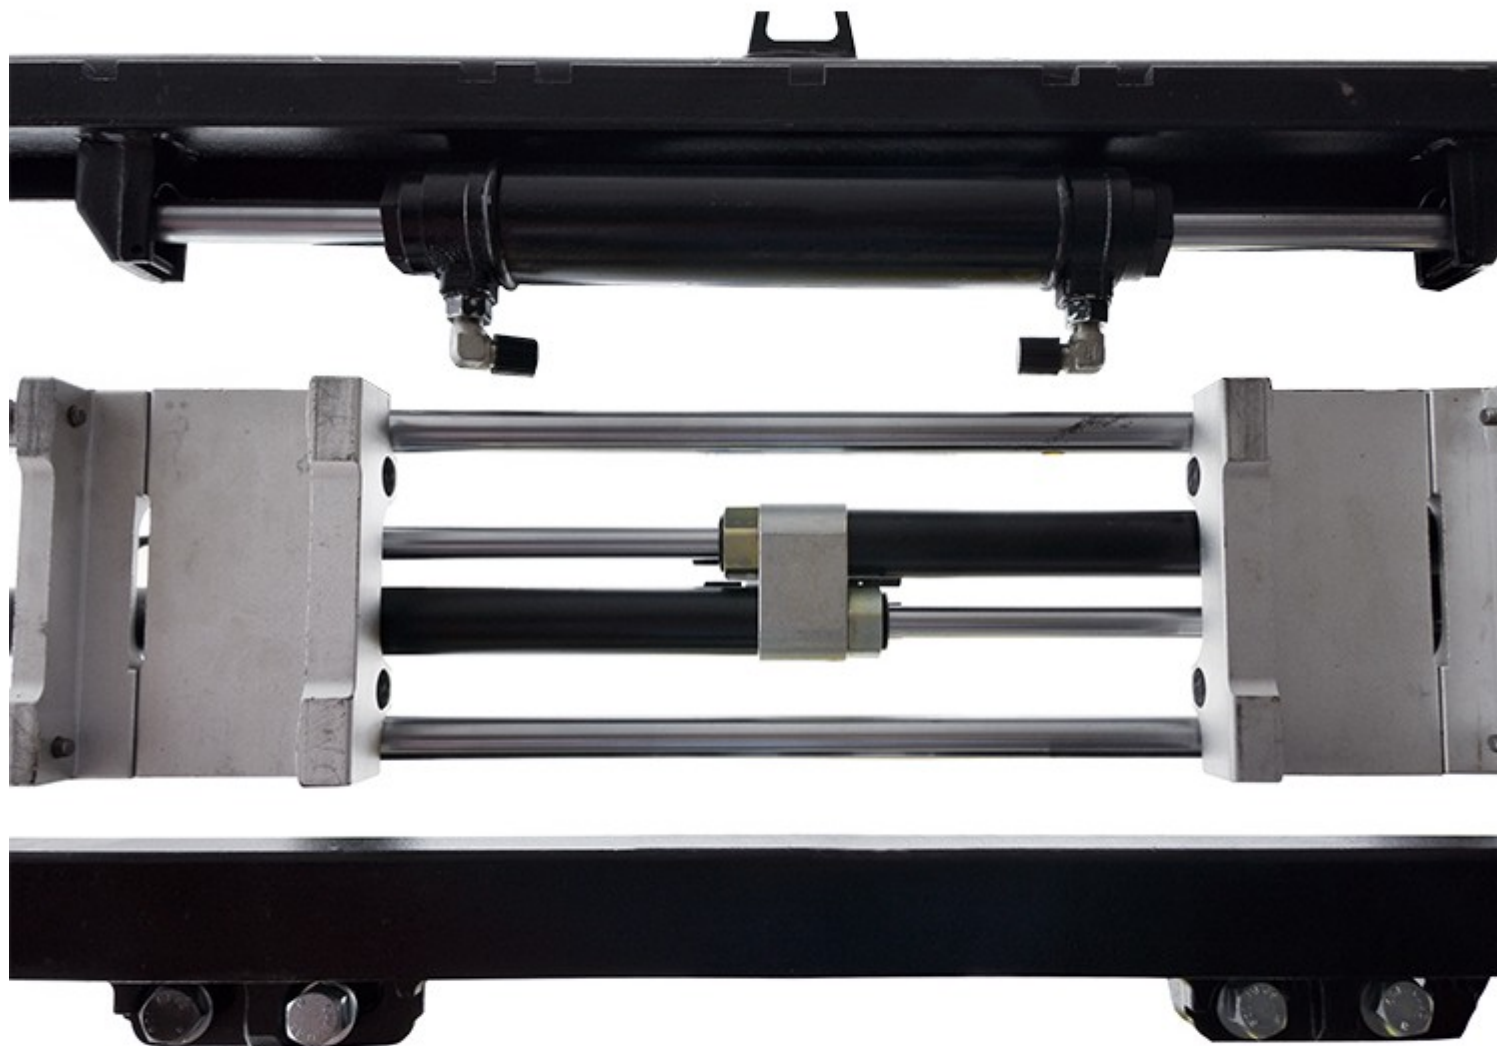

SC Stivuitoare-Lize SRL

Telefon: 0040 744 136 717

Email: office@stivuitoare-lize.ro

Website: <http://stivuitoare-lize.ro/>

Comuna Corunca, Str. Principala, nr. 412-413, judet Mures, Romania

Pozitionare de lame FEM II 2,5t 1040mm

Lățimea totală	mm	1040
capacitate de ridicare	kg	2500
Gama de răspândire a fălcilor furcii	mm	100-120

Pozitionare de lame FEM II 2,5t 1040mm Cod: P-1040/II Pret: 0€ fara TVA Se emite factura

h	mm	331	407	508	635	7
Clasă		1 (I)	2 (II)	3 (III)	4 (IV)	5

Lățimea totală	mm	1040
capacitate de ridicare	kg	2500
Gama de răspândire a fălcilor furcii	mm	100-120

Email: office@stivuitoare-lize.ro

Website: <http://stivuitoare-lize.ro/>

Comuna Corunca, Str. Principala, nr. 412-413, judet Mures, Romania