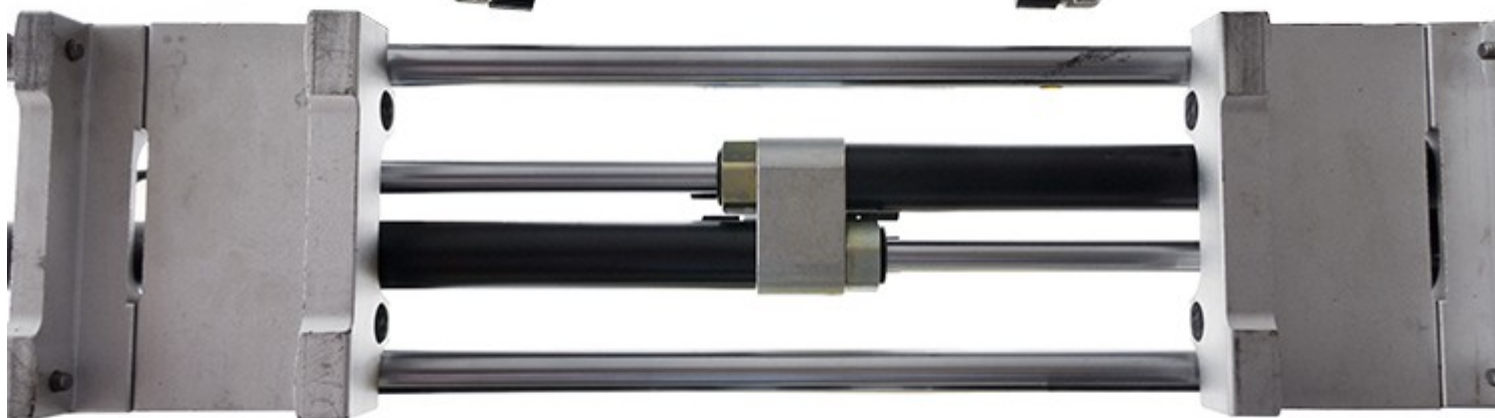

SC Stivuitoare-Lize SRL

Telefon: 0040 744 136 717

Email: office@stivuitoare-lize.ro

Website: <http://stivuitoare-lize.ro/>

Comuna Corunca, Str. Principala, nr. 412-413, judet Mures, Romania

Pozitionare de lame FEM III 3,5t 1100mm

Pozitionare de lame FEM III 3,5t 1100mm Cod: P-1100/III Pret: 0€ fara TVA Se emite factura

SC Stivuitoare-Lize SRL

Telefon: 0040 744 136 717

Email: office@stivuitoare-lize.ro

Website: <http://stivuitoare-lize.ro/>