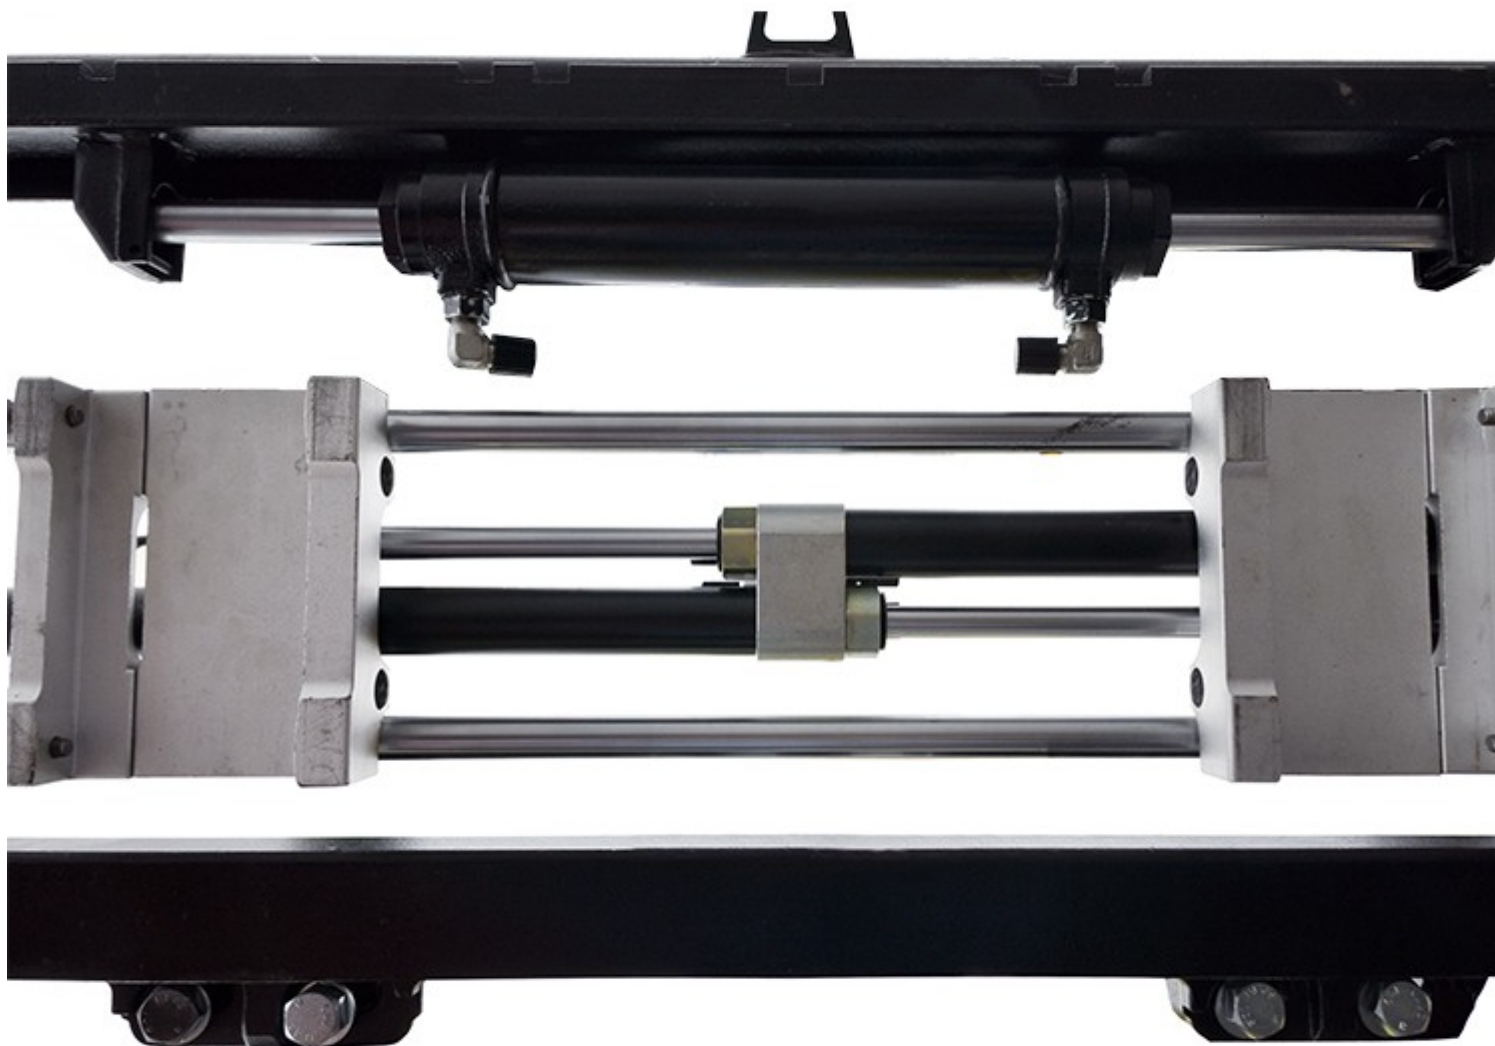

SC Stivuitoare-Lize SRL

Telefon: 0040 744 136 717

Email: office@stivuitoare-lize.ro

Website: <http://stivuitoare-lize.ro/>

Comuna Corunca, Str. Principala, nr. 412-413, judet Mures, Romania

Pozitionare de lame FEM II 2,5t 1020mm

Pozitionare de lame FEM II 2,5t 1020mm Cod: P-1020/II Pret: 0€ fara TVA Se emite factura

SC Stivuitoare-Lize SRL

Telefon: 0040 744 136 717

Email: office@stivuitoare-lize.ro

Website: <http://stivuitoare-lize.ro/>