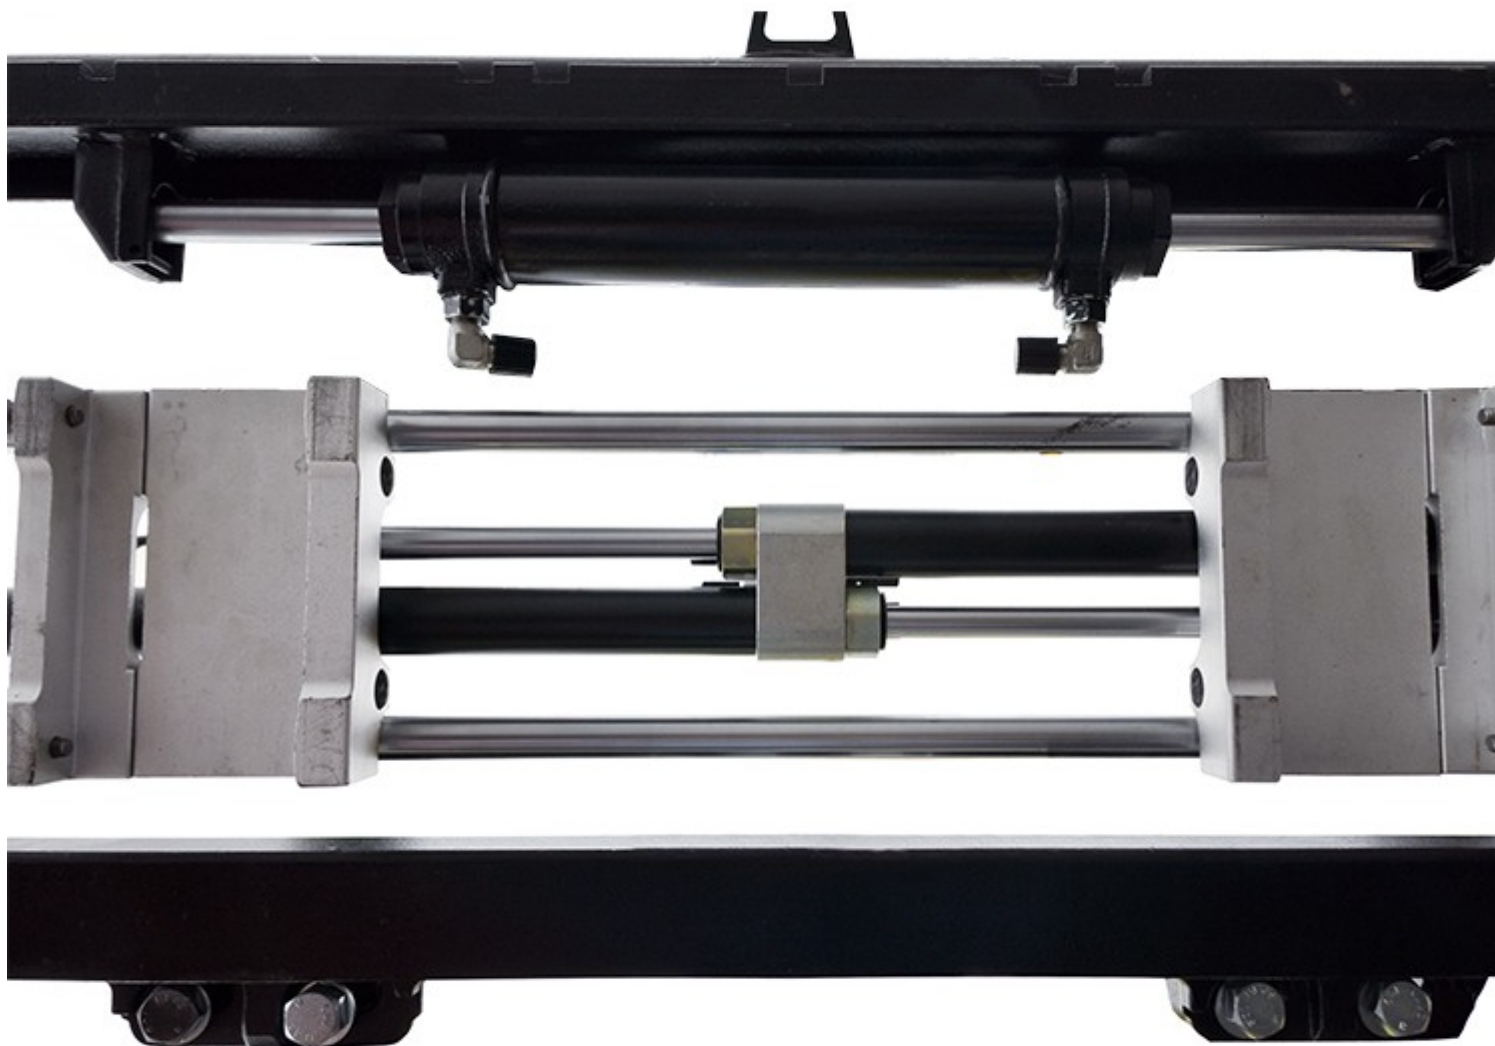

SC Stivuitoare-Lize SRL

Telefon: 0040 744 136 717

Email: office@stivuitoare-lize.ro

Website: <http://stivuitoare-lize.ro/>

Comuna Corunca, Str. Principala, nr. 412-413, judet Mures, Romania

Pozitionare de lame FEM II 2,5t 1100mm

Pozitionare de lame FEM II 2,5t 1100mm Cod: P-1100/II Pret: 0€ fara TVA Se emite factura

SC Stivuitoare-Lize SRL

Telefon: 0040 744 136 717

Email: office@stivuitoare-lize.ro

Website: <http://stivuitoare-lize.ro/>