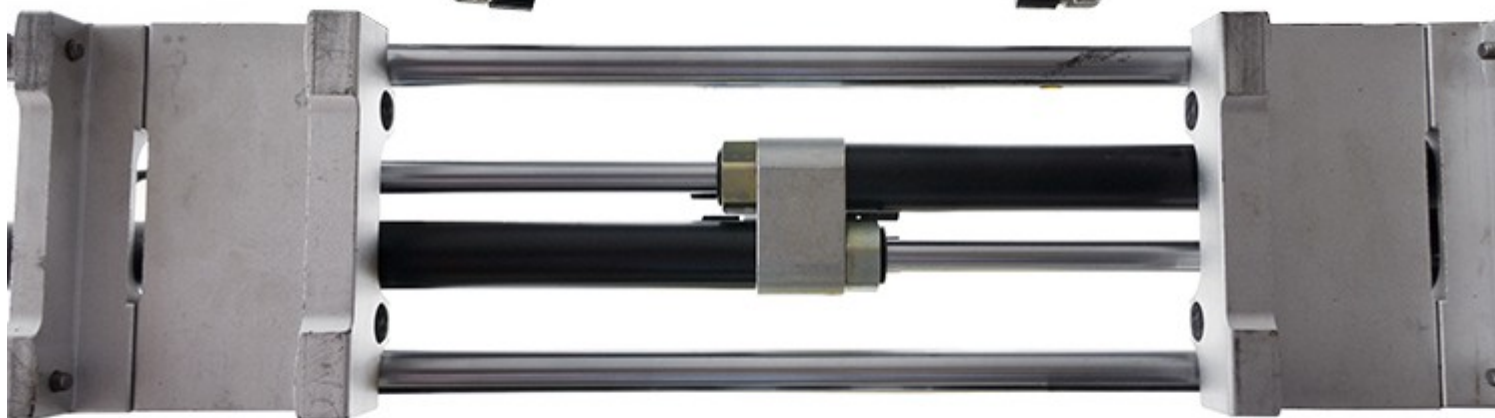

## Pozitionare de lame FEM II 2,5t 1200mm

---

Pozitionare de lame FEM II 2,5t 1200mm Cod: P1200II Pret: 0€ fara TVA Se emite factura

SC Stivuitoare-Lize SRL

Telefon: 0040 744 136 717

Email: [office@stivuitoare-lize.ro](mailto:office@stivuitoare-lize.ro)