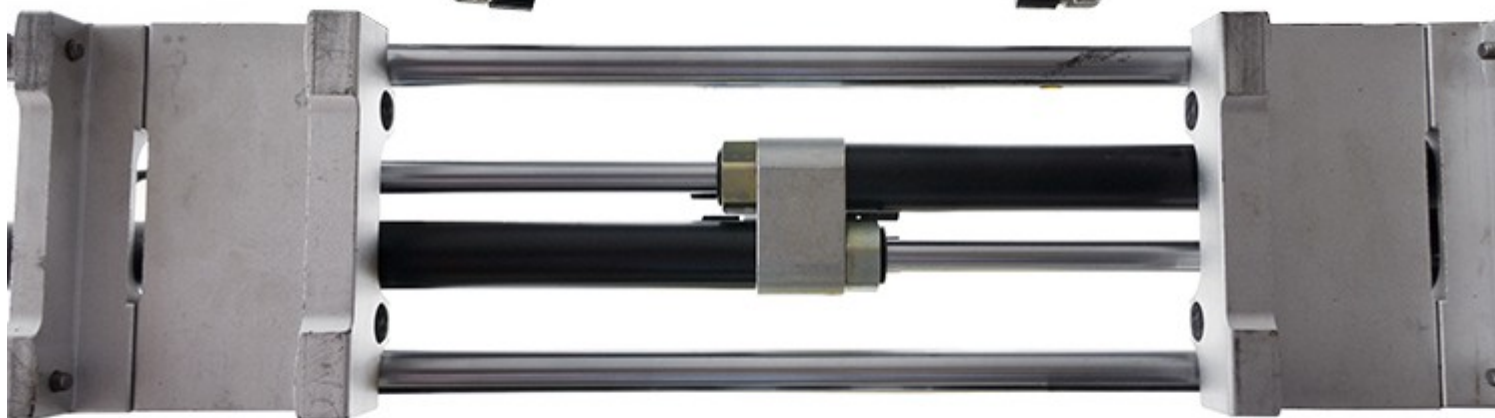

SC Stivuitoare-Lize SRL

Telefon: 0040 744 136 717

Email: office@stivuitoare-lize.ro

Website: <http://stivuitoare-lize.ro/>

Comuna Corunca, Str. Principala, nr. 412-413, judet Mures, Romania

Pozitionare de lame FEM II 2,5t 1200mm

Pozitionare de lame FEM II 2,5t 1200mm Cod: P1200II Pret: 0€ fara TVA Se emite factura

SC Stivuitoare-Lize SRL

Telefon: 0040 744 136 717

Email: office@stivuitoare-lize.ro

Website: <http://stivuitoare-lize.ro/>