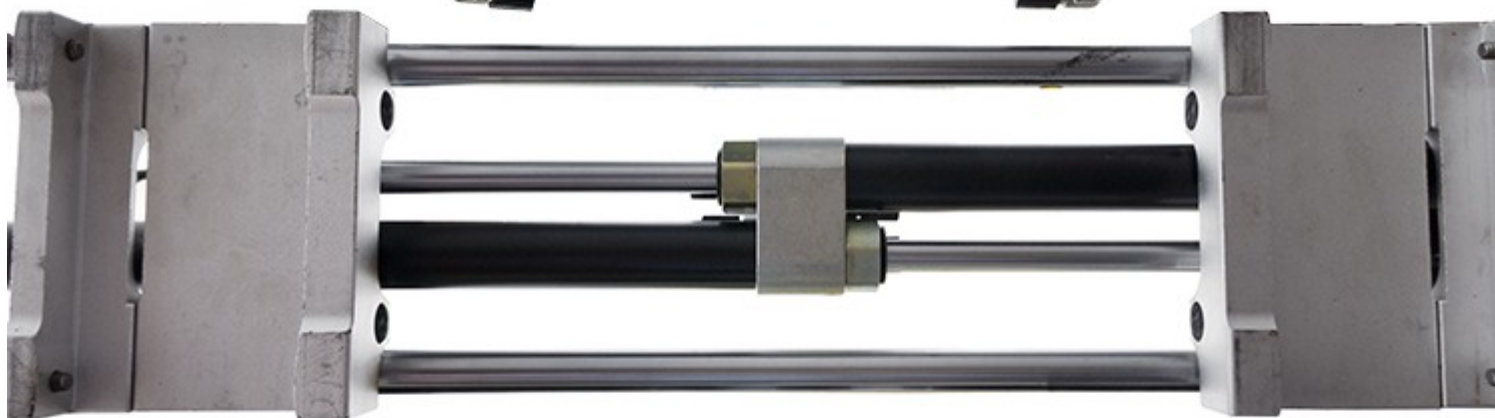

SC Stivuitoare-Lize SRL

Telefon: 0040 744 136 717

Email: office@stivuitoare-lize.ro

Website: <http://stivuitoare-lize.ro/>

Comuna Corunca, Str. Principala, nr. 412-413, judet Mures, Romania

Pozitionare de lame FEM II 2,5t 1300mm

Pozitionare de lame FEM II 2,5t 1300mm Cod: P1300II Pret: 0€ fara TVA Se emite factura

SC Stivuitoare-Lize SRL

Telefon: 0040 744 136 717

Email: office@stivuitoare-lize.ro

Website: <http://stivuitoare-lize.ro/>