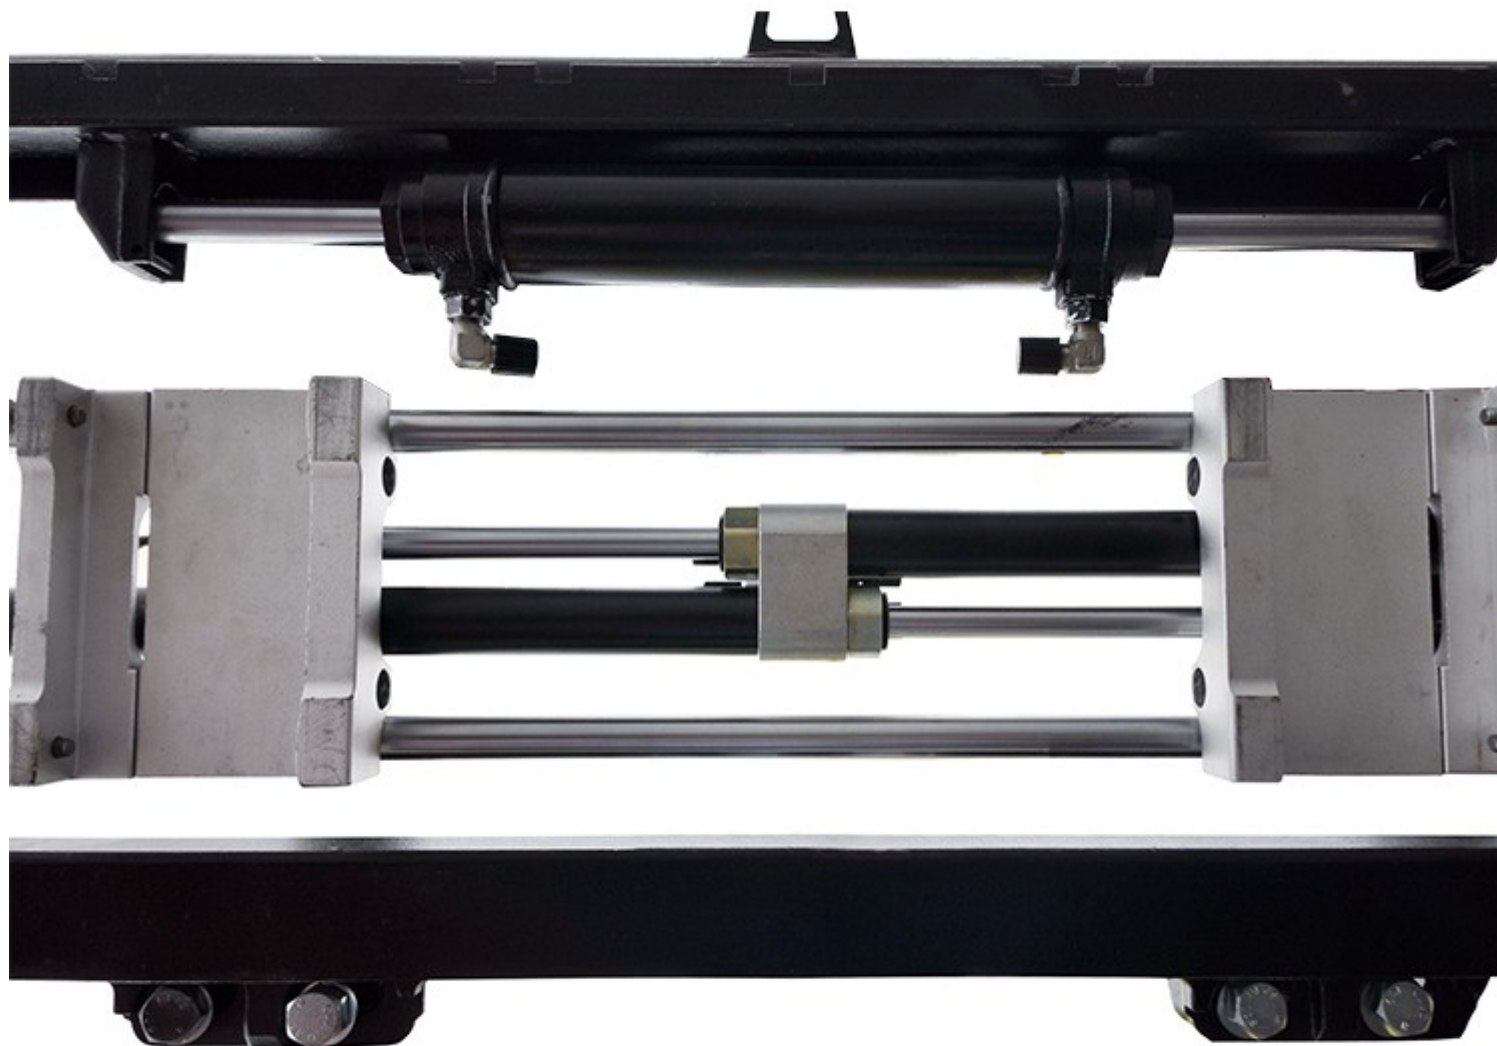

SC Stivuitoare-Lize SRL

Telefon: 0040 744 136 717

Email: office@stivuitoare-lize.ro

Website: <http://stivuitoare-lize.ro/>

Comuna Corunca, Str. Principala, nr. 412-413, judet Mures, Romania

Pozitionare de lame FEM III 3,5t 1200mm

Pozitionare de lame FEM III 3,5t 1200mm Cod: P-1200/III Pret: 0€ fara TVA Se emite factura

SC Stivuitoare-Lize SRL

Telefon: 0040 744 136 717

Email: office@stivuitoare-lize.ro

Website: <http://stivuitoare-lize.ro/>