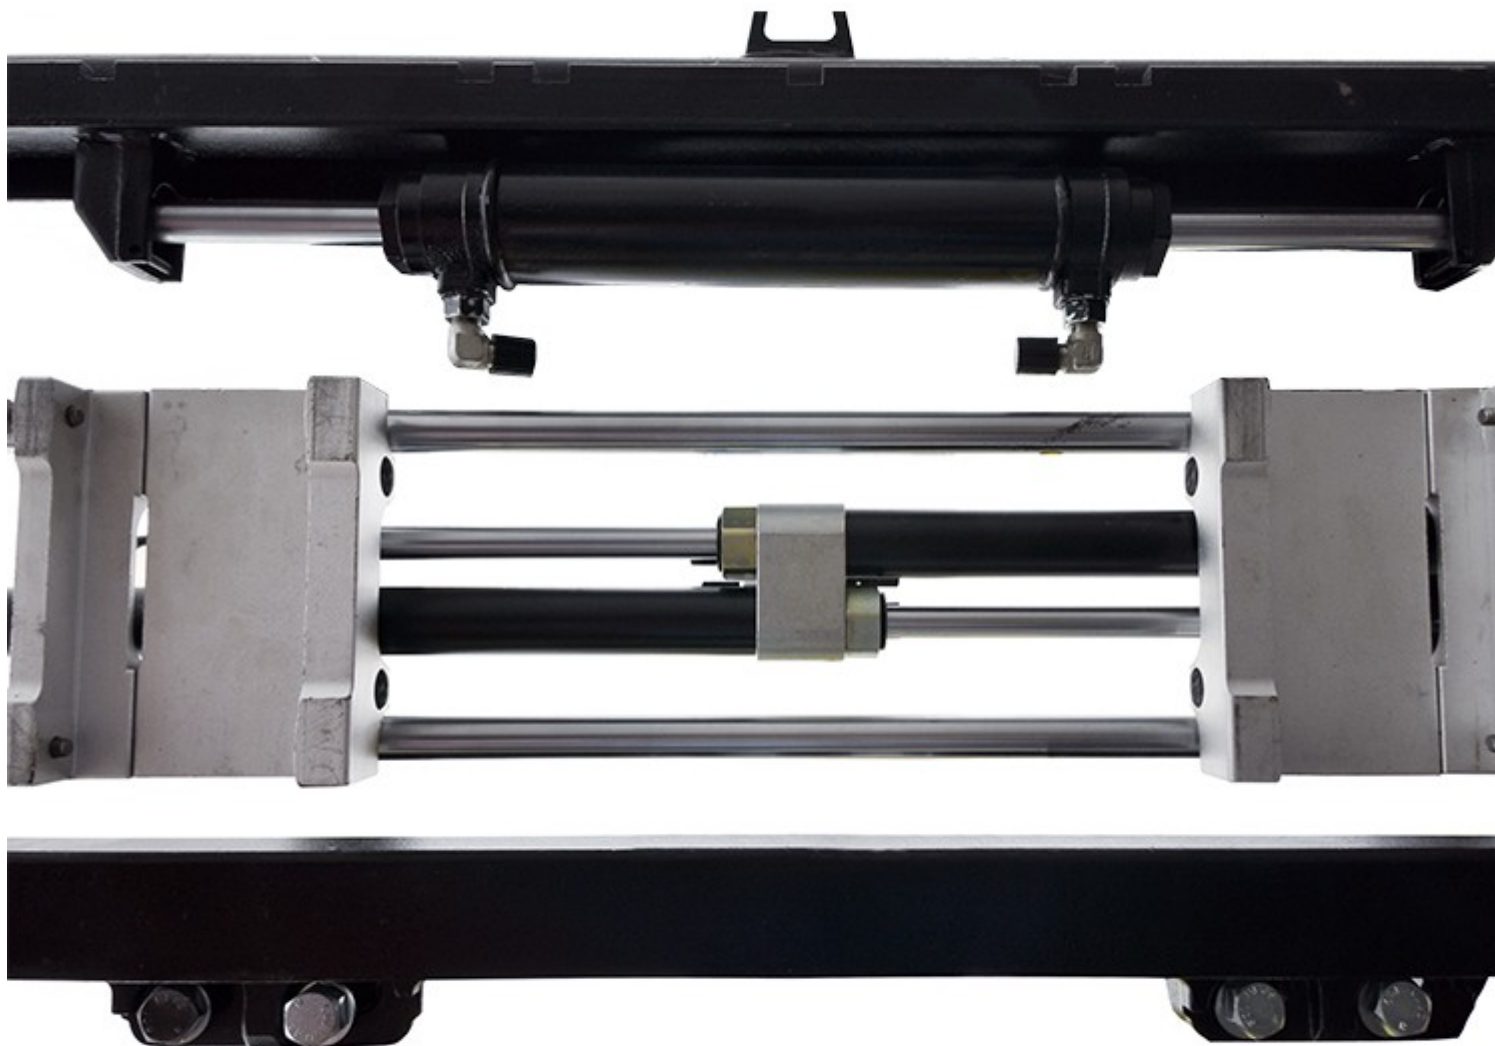

SC Stivuitoare-Lize SRL

Telefon: 0040 744 136 717

Email: office@stivuitoare-lize.ro

Website: <http://stivuitoare-lize.ro/>

Comuna Corunca, Str. Principala, nr. 412-413, judet Mures, Romania

Pozitionare de lame FEM III 3,5t 1200mm

Pozitionare de lame FEM III 3,5t 1200mm Cod: P-1200/III Pret: 0€ fara TVA Se emite factura

SC Stivuitoare-Lize SRL

Telefon: 0040 744 136 717

Email: office@stivuitoare-lize.ro

Website: <http://stivuitoare-lize.ro/>