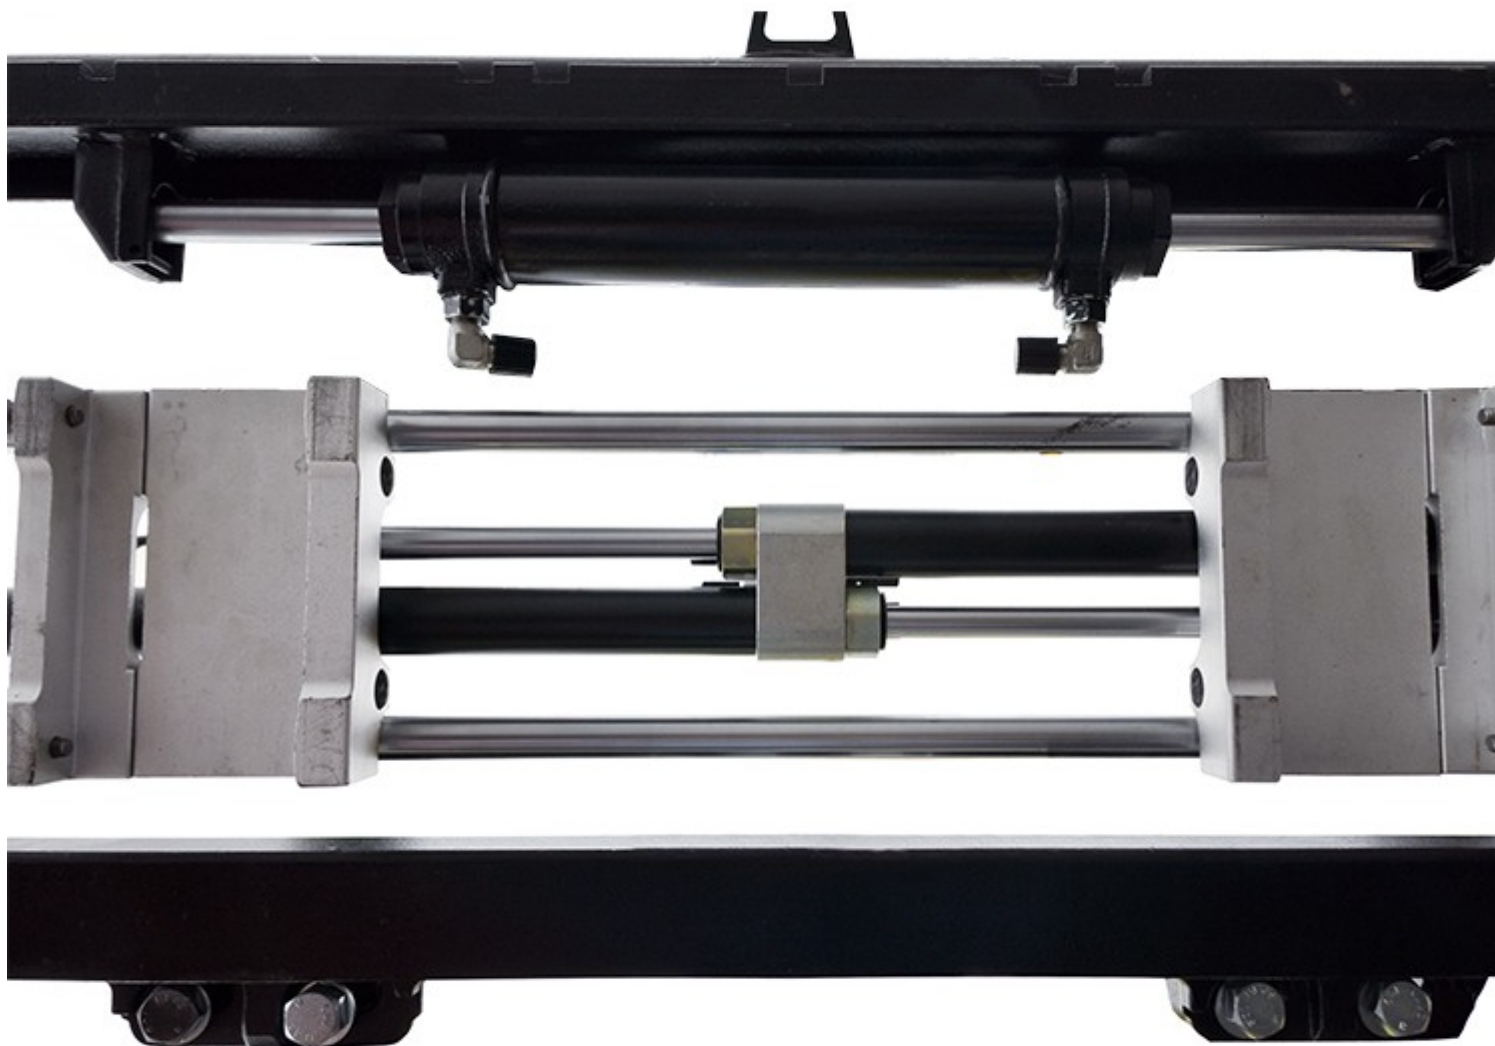

SC Stivuitoare-Lize SRL

Telefon: 0040 744 136 717

Email: office@stivuitoare-lize.ro

Website: <http://stivuitoare-lize.ro/>

Comuna Corunca, Str. Principala, nr. 412-413, judet Mures, Romania

Pozitionare de lame FEM III 3,5t 1150mm

Pozitionare de lame FEM III 3,5t 1150mm Cod: P-1150III Pret: 0€ fara TVA Se emite factura

SC Stivuitoare-Lize SRL

Telefon: 0040 744 136 717

Email: office@stivuitoare-lize.ro

Website: <http://stivuitoare-lize.ro/>