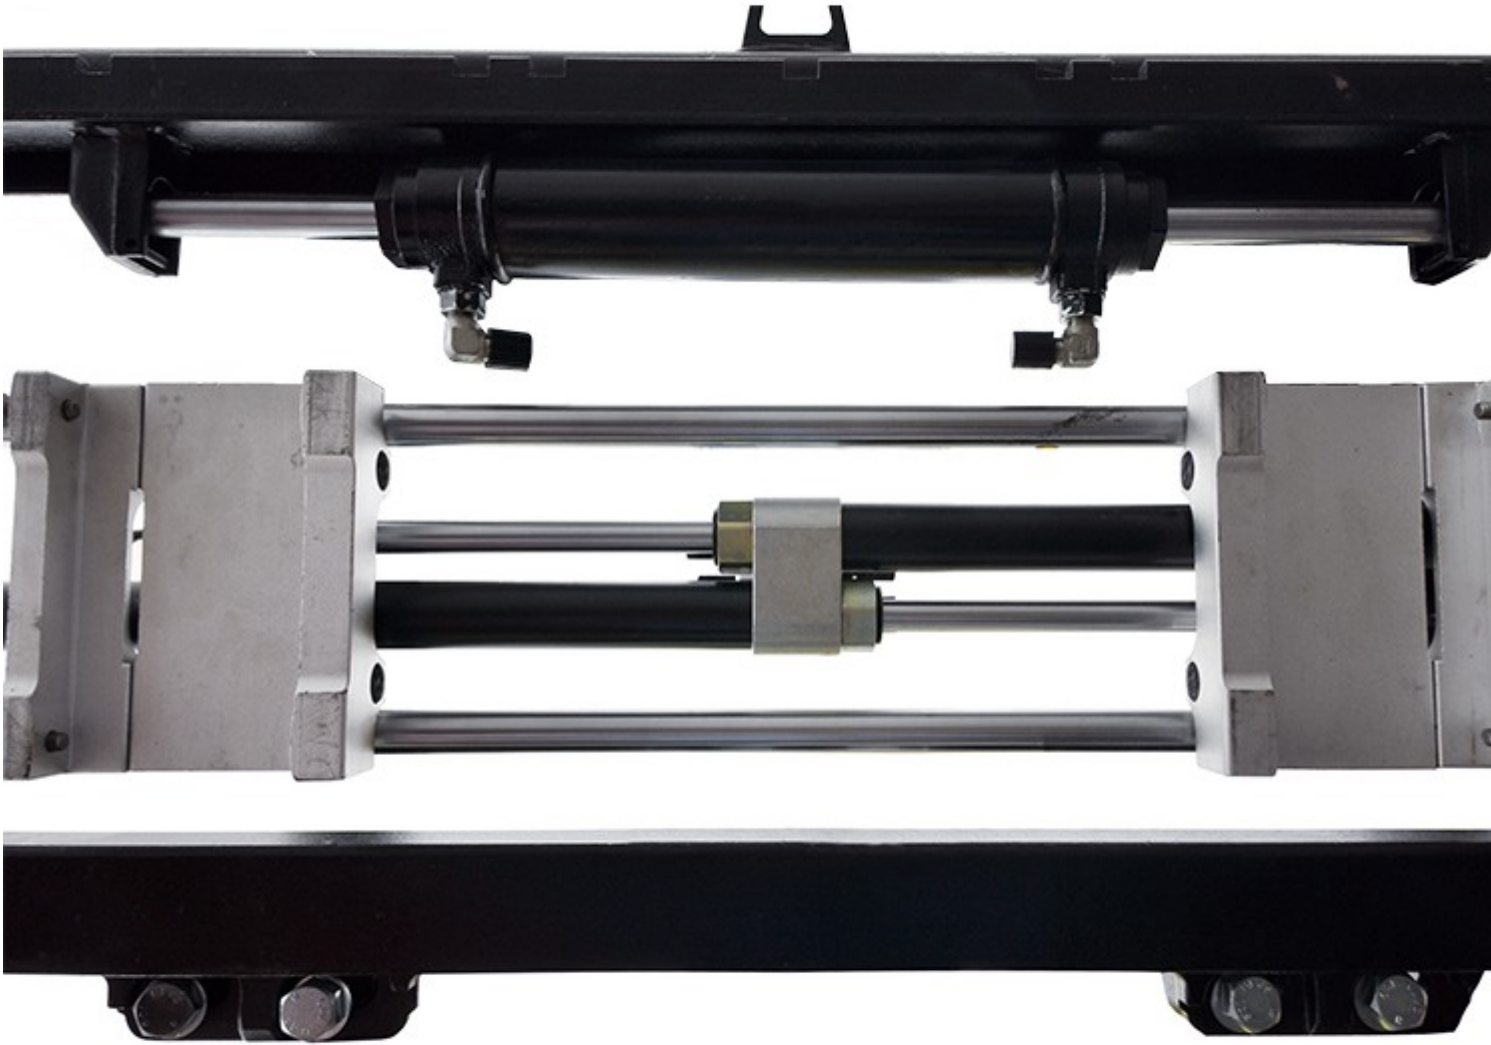

SC Stivuitoare-Lize SRL

Telefon: 0040 744 136 717

Email: office@stivuitoare-lize.ro

Website: <http://stivuitoare-lize.ro/>

Comuna Corunca, Str. Principala, nr. 412-413, judet Mures, Romania

Pozitionare de lame FEM III 3,5t 1300mm

Pozitionare de lame FEM III 3,5t 1300mm Cod: P1300III Pret: 0€ fara TVA Se emite factura

SC Stivuitoare-Lize SRL

Telefon: 0040 744 136 717

Email: office@stivuitoare-lize.ro

Website: <http://stivuitoare-lize.ro/>