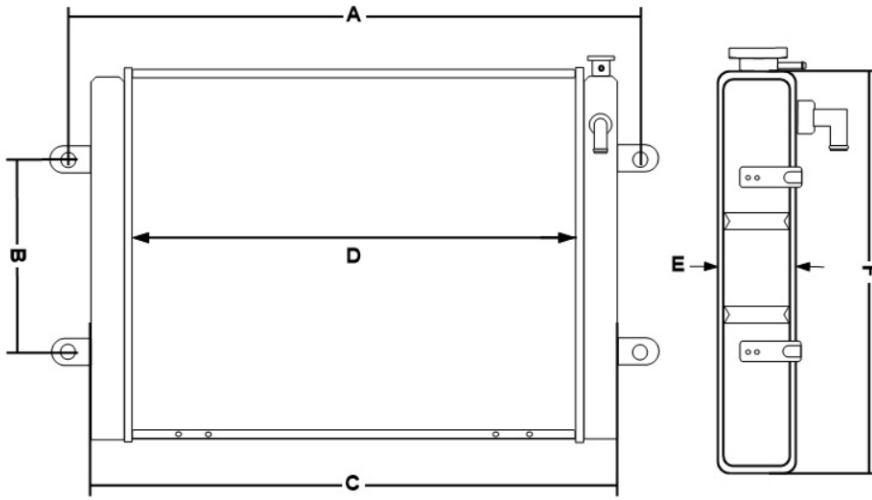

ȘI (distanța dintre suporturile de montare)	b (spațierea mânerelor lateral)	c (lungimea radiatorului)	d (lățimea schimbătorului de căldură)	E (lățimea radiatorului)	f (înălțime)
mm	mm	mm	mm	mm	mm
640	nu se aplică	550	450	180	490

Racitor de apa stivuitor Nissan CPQD 25T8 Cod: E1728 Pret: 670 € fara TVA Se emite factura

ȘI (distanța dintre suporturile de montare)	b (spațierea mânerelor lateral)	c (lungimea radiatorului)	d (lățimea schimbătorului de căldură)	E (lățimea radiatorului)	f (înălțime)
mm	mm	mm	mm	mm	mm
640	nu se aplică	550	450	180	490