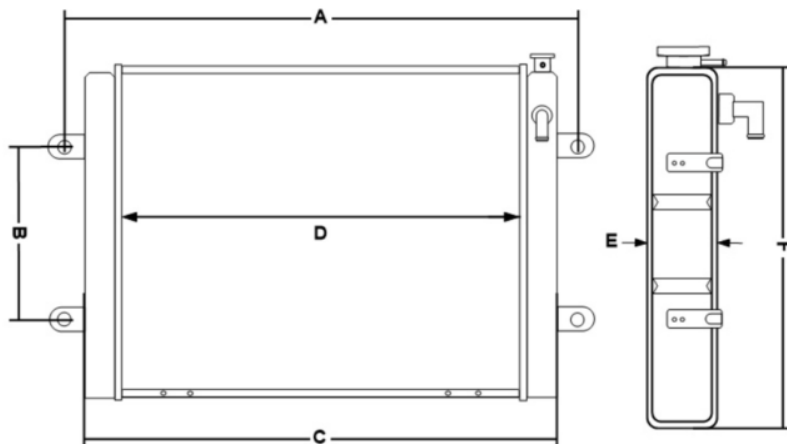

ȘI (distanța dintre suporturile de montare)	b (spațierea mânerelor lateral)	c (lungimea radiatorului)	d (lățimea schimbătorului de căldură)	E (lățimea radiatorului)	f (înălțime)
mm	mm	mm	mm	mm	mm
640	nu se aplică	550	450	180	490

Racitor de apa stivuitor Nissan CPQD 25T8 Cod: E1728 Pret: 670 € fara TVA Se emite factura

ȘI (distanța dintre suporturile de montare)	b (spațierea mânerelor lateral)	c (lungimea radiatorului)	d (lățimea schimbătorului de căldură)	E (lățimea radiatorului)	f (înălțime)
mm	mm	mm	mm	mm	mm
640	nu se aplică	550	450	180	490