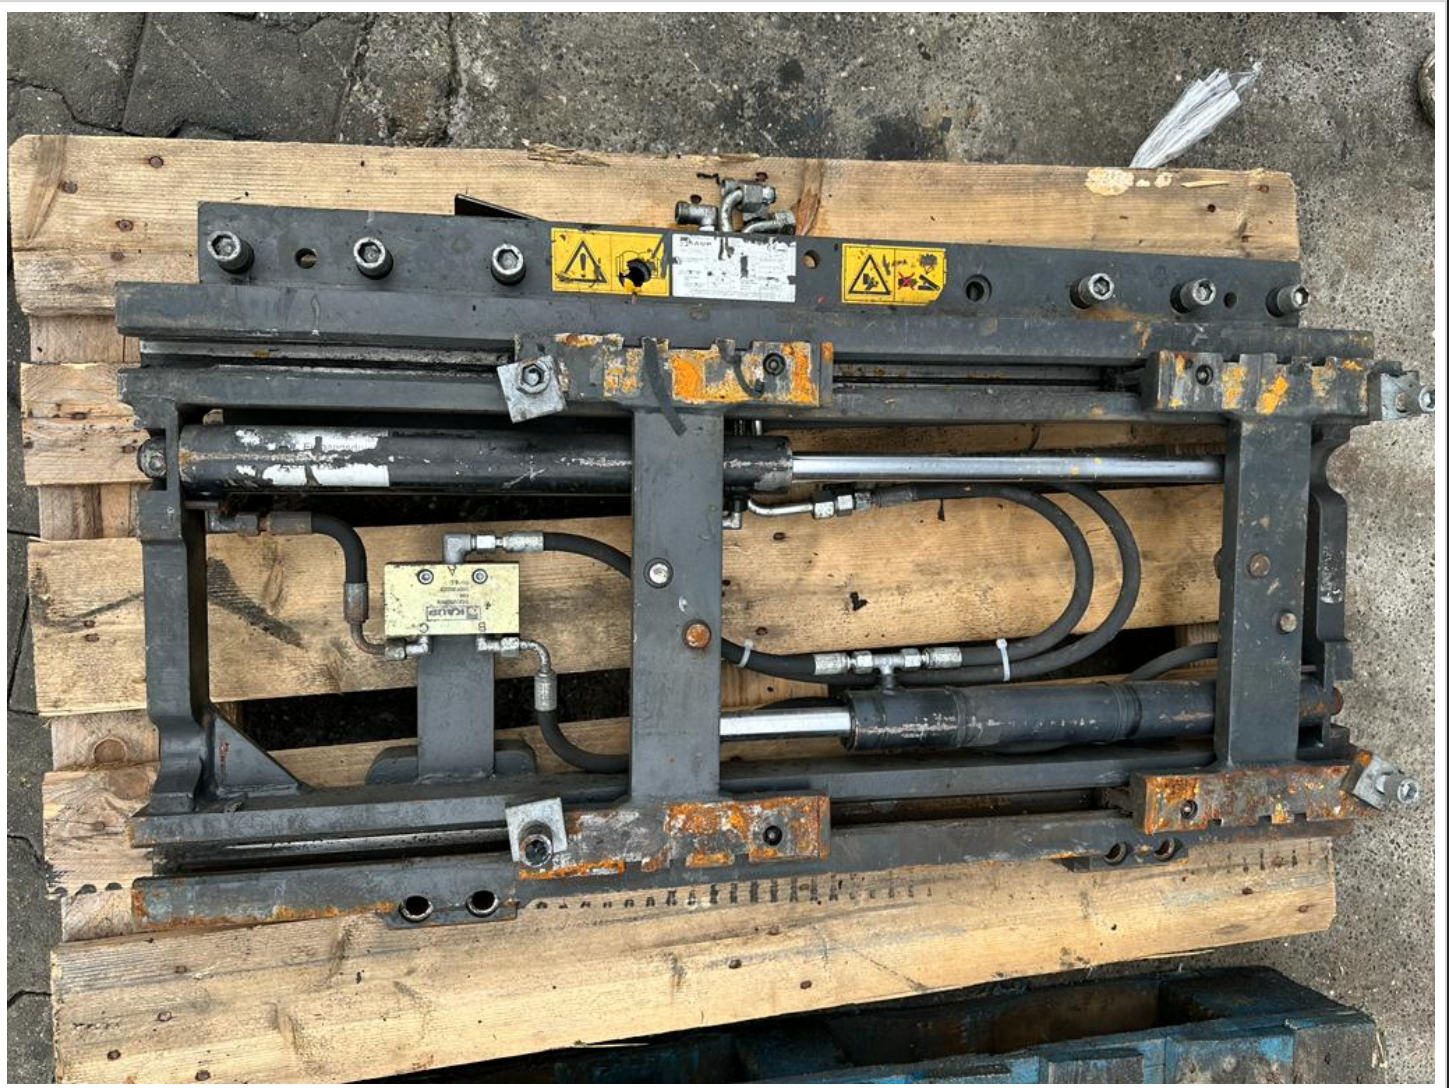

SC Stivuitoare-Lize SRL

Telefon: 0040 744 136 717

Email: office@stivuitoare-lize.ro

Website: <http://stivuitoare-lize.ro/>

Comuna Corunca, Str. Principala, nr. 412-413, judet Mures, Romania

Translatie stivuator FEM II(41cm) (1594)

max. Tragfähigkeit bei
 load capacity at **500** mm **28** kg

hydr. Druck in bar
 hydr. press. bar **190** max. **25** bar

max Drehmoment
 max torque **145** kg **138** mm

Eigengewicht
 mass **56** mm

Eigenschwerpunkt
 centre of gravity **56** mm

als Klammer/for clamp
 max. **138** mm

Ident-Nr.
 ident.no. **50994702732**

Tragfähigkeit der Kombination von Flu. förderzeug und Anlaufgerät einhalten!
 The capacity of the truck and attachment combination shall be complied with!