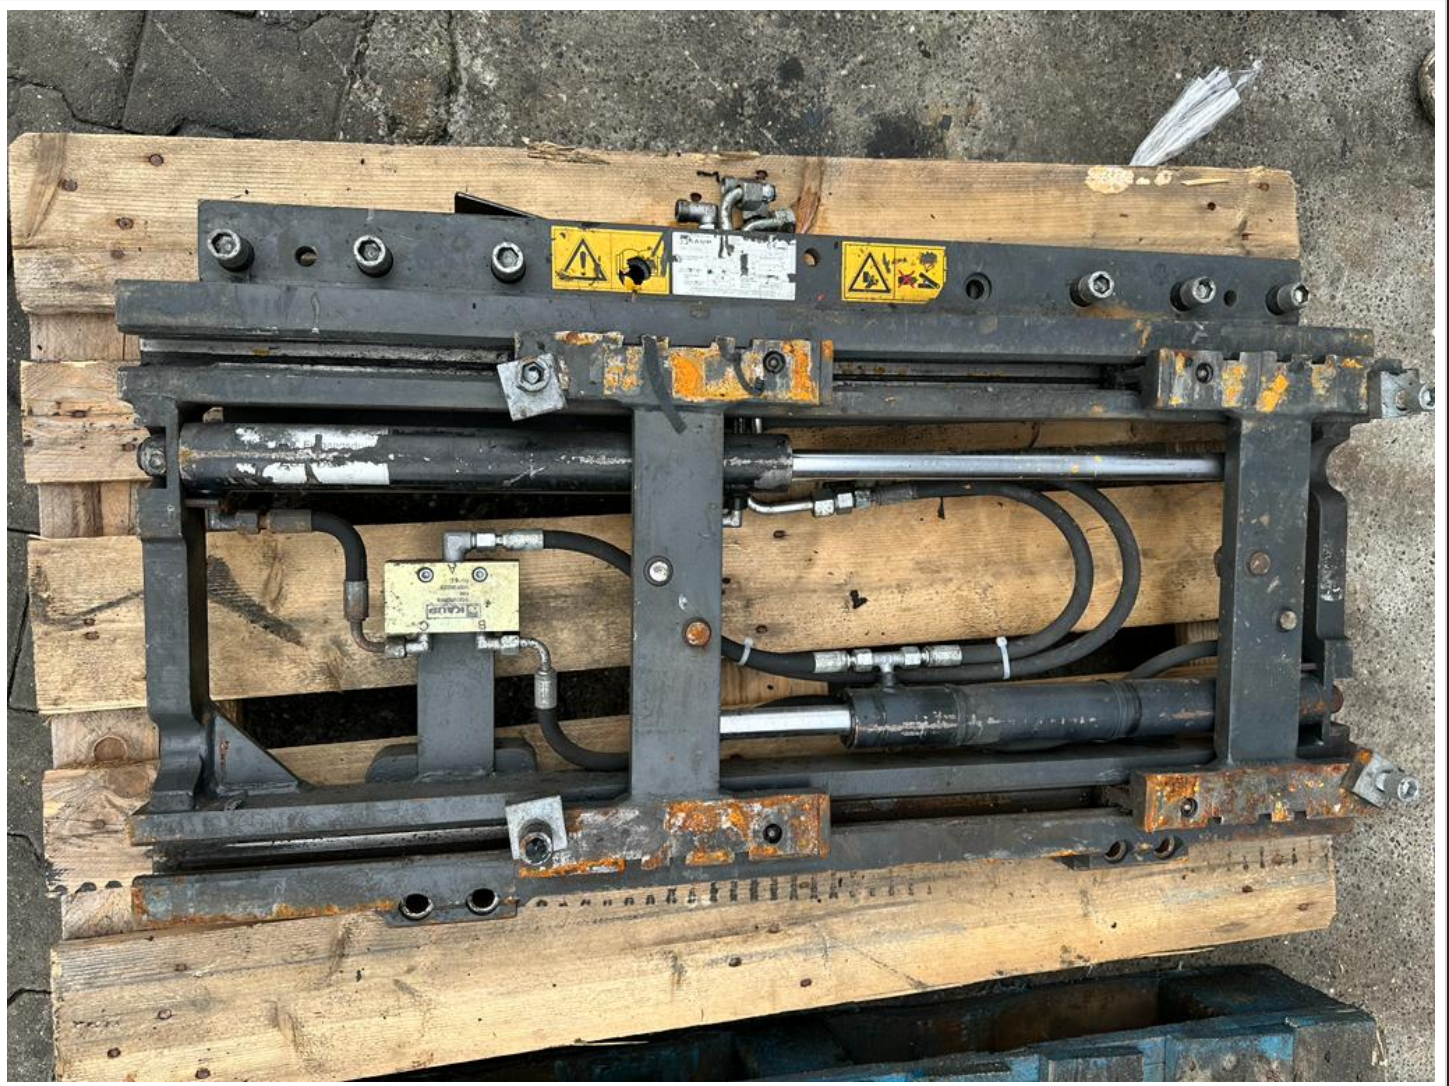

SC Stivuitoare-Lize SRL

Telefon: 0040 744 136 717

Email: office@stivuitoare-lize.ro

Website: <http://stivuitoare-lize.ro/>

Comuna Corunca, Str. Principala, nr. 412-413, judet Mures, Romania

Translatie stivuator FEM II(41cm) (1594)

1594

B

A

C

KAUP

0420982869
698
000138822
05141C

KAUP
 D 9302 865-0
 T 9302 865-0
 F 9302 865-287-4
 M 9302 865-287-4

CE DE

Type **2T466B** 4036 Bj. year **06/11**

max. Tragfähigkeit bei / max. capacity at **500** mm **28** kg als Klammer / for clamp

hydr. Druck / hydr. press. bar **190** max. mm

max. Drehmoment / max. torque bei / at **25** bar

Eigengewicht / mass **145** kg Vorbaugab- / log. load center **138** mm

Eigenschwerpunkt / centre of gravity **56** mm Ident-Nr. / ident. no. **50994702732**

Tragfähigkeit der Kombination von Flu. förderzeug und Anlaufgerät einhalten!
 The capacity of the truck and attachment combination shall be complied with!