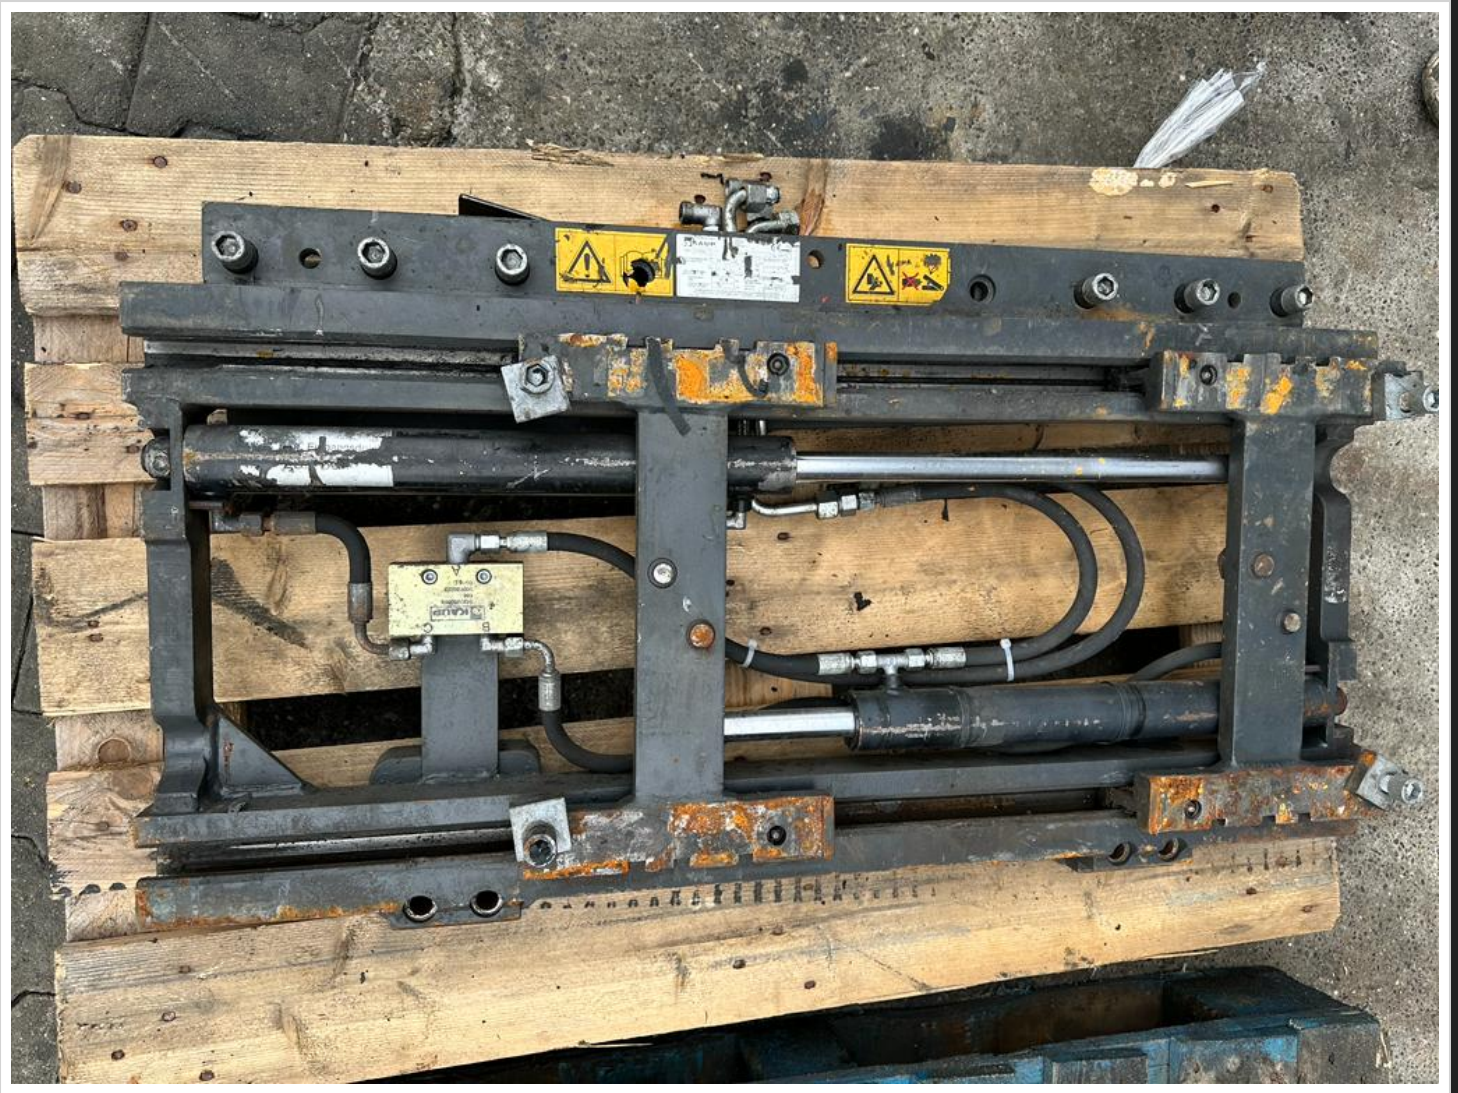

SC Stivuitoare-Lize SRL

Telefon: 0040 744 136 717

Email: office@stivuitoare-lize.ro

Website: <http://stivuitoare-lize.ro/>

Comuna Corunca, Str. Principala, nr. 412-413, judet Mures, Romania

Translatie stivuator FEM II(41cm) (1594)

max. Tragfähigkeit bei
 load capacity at **500** mm **28** kg

hydr. Druck in bar
 hydr. press. bar **190** max. **25** bar

max Drehmoment
 max torque **145** kg **138** mm

Eigengewicht
 mass **56** mm

Eigenschwerpunkt
 centre of gravity **56** mm

als Klammer/for clamp
 max. **138** mm

Ident-Nr.
 ident.no. **50994702732**

Tragfähigkeit der Kombination von Flu. förderzeug und Anlaufgerät einhalten!
 The capacity of the truck and attachment combination shall be complied with!