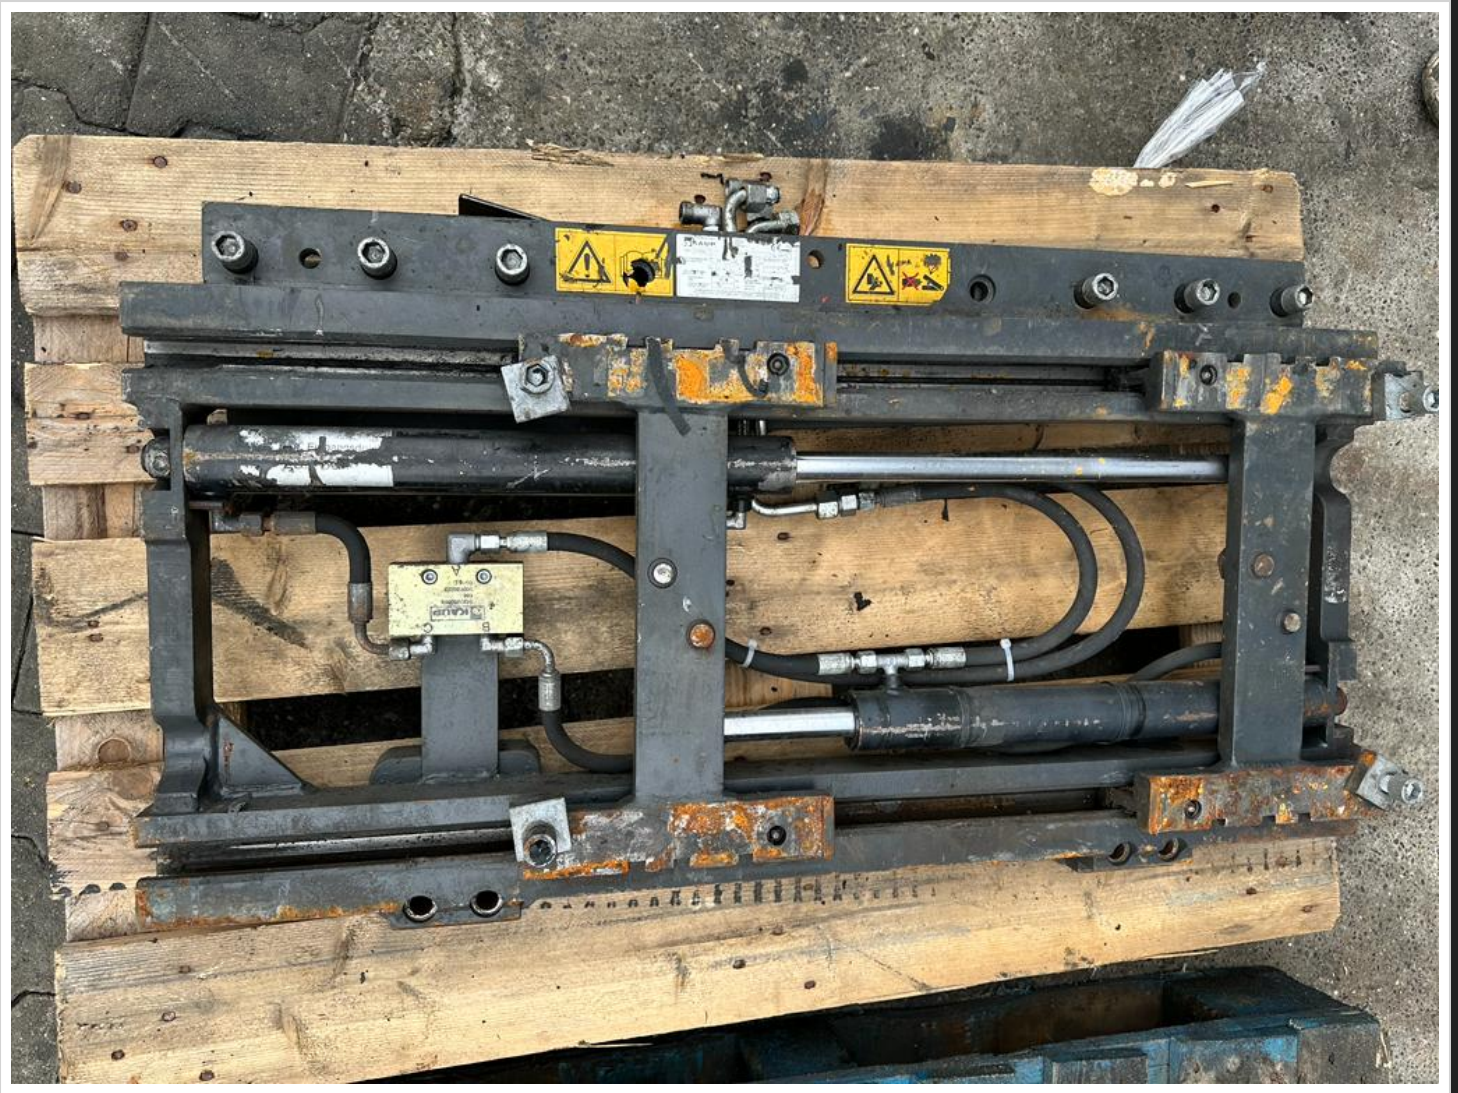

SC Stivuitoare-Lize SRL

Telefon: 0040 744 136 717

Email: office@stivuitoare-lize.ro

Website: <http://stivuitoare-lize.ro/>

Comuna Corunca, Str. Principala, nr. 412-413, judet Mures, Romania

Translatie stivuator FEM II(41cm) (1594)

1594

B

A

C

KAUP

0420982869
698
000138822
05141C

KAUP
 D 9302 865-0
 T 9302 865-0
 F 9302 865-287-4
 M 9302 865-287-4

CE DE

Type **2T466B** 4036 Bj. year **06/11**

max. Tragfähigkeit bei / max. capacity at **500** mm **28** kg als Klammer / for clamp

hydr. Druck / hydr. press. bar **190** max. mm

max. Drehmoment / max. torque bei / at **25** bar

Eigengewicht / mass **145** kg Vorbaugab- / log. load center **138** mm

Eigenschwerpunkt / centre of gravity **56** mm Ident-Nr. / ident. no. **50994702732**

Tragfähigkeit der Kombination von Flu. förderzeug und Anlaufgerät einhalten!
 The capacity of the truck and attachment combination shall be complied with!