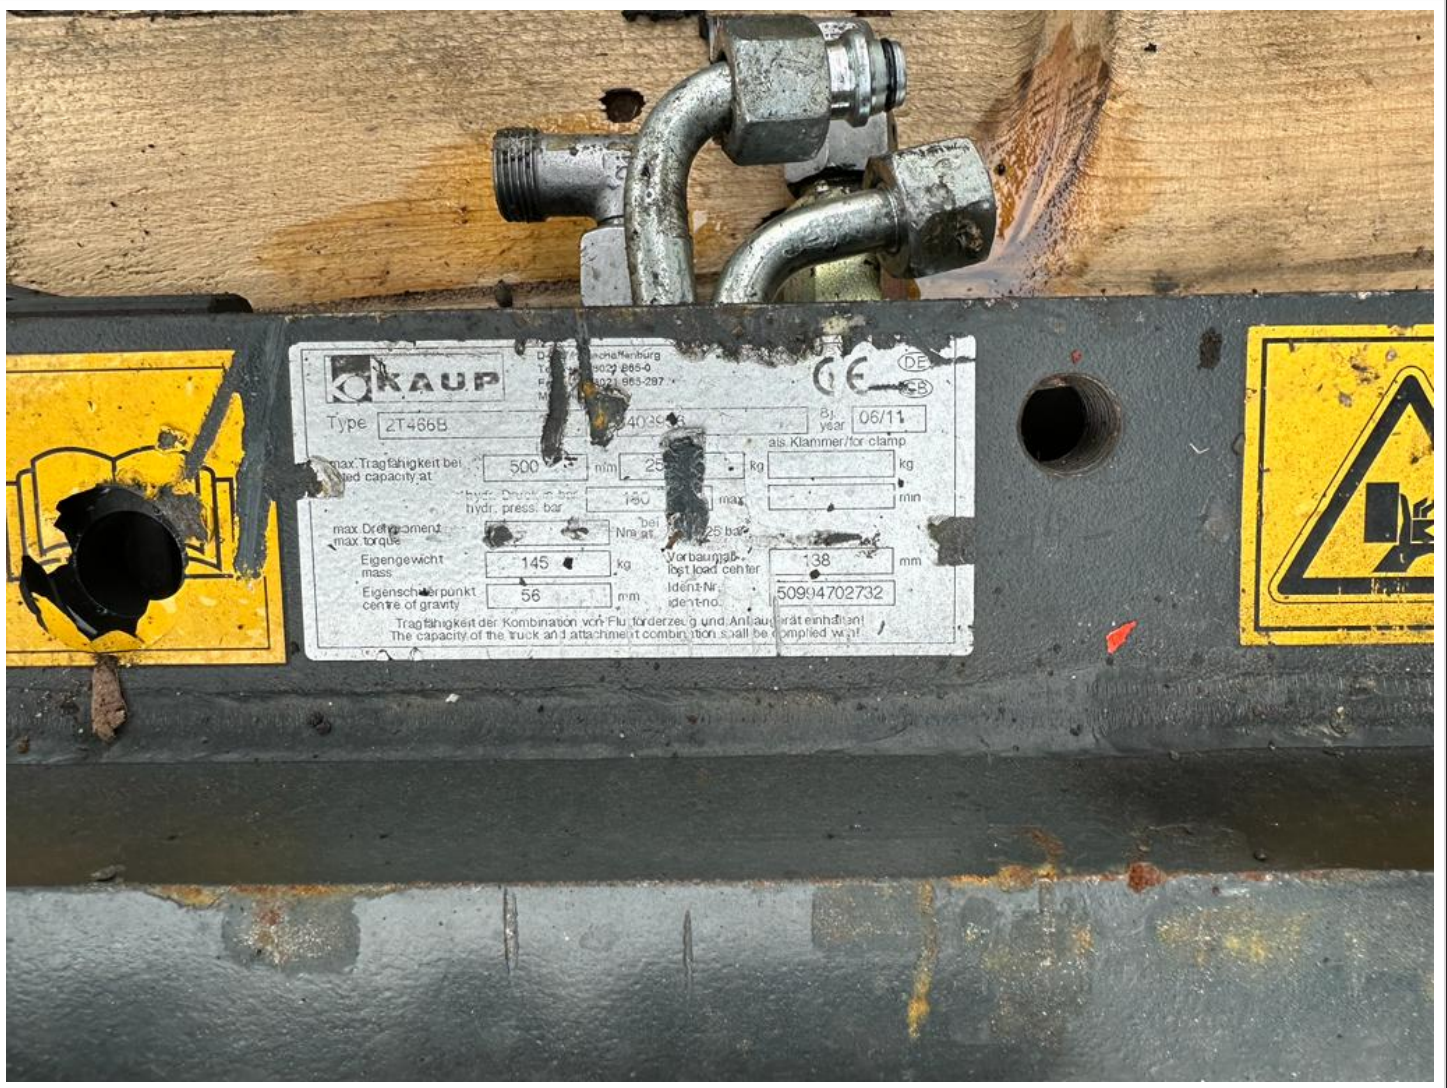

KAUP
D-91074 Heilbrunn
Tel. +49 9141 865-0
Fax +49 9141 865-297
M

Type **2T466B**   340363   BJ year **06/11**

max. Tragfähigkeit bei
load capacity at **500** mm **28** kg

hydr. Druck in bar
hydr. press. bar **190** max. **25** bar

max Drehmoment
max torque **145** kg **138** mm

Eigengewicht
mass **56** mm

Eigenschwerpunkt
centre of gravity **56** mm

als Klammer/for clamp
max. **138** mm

Ident-Nr.
ident.no. **50994702732**

Tragfähigkeit der Kombination von Flu. förderzeug und Anlaufgerät einhalten!
The capacity of the truck and attachment combination shall be complied with!