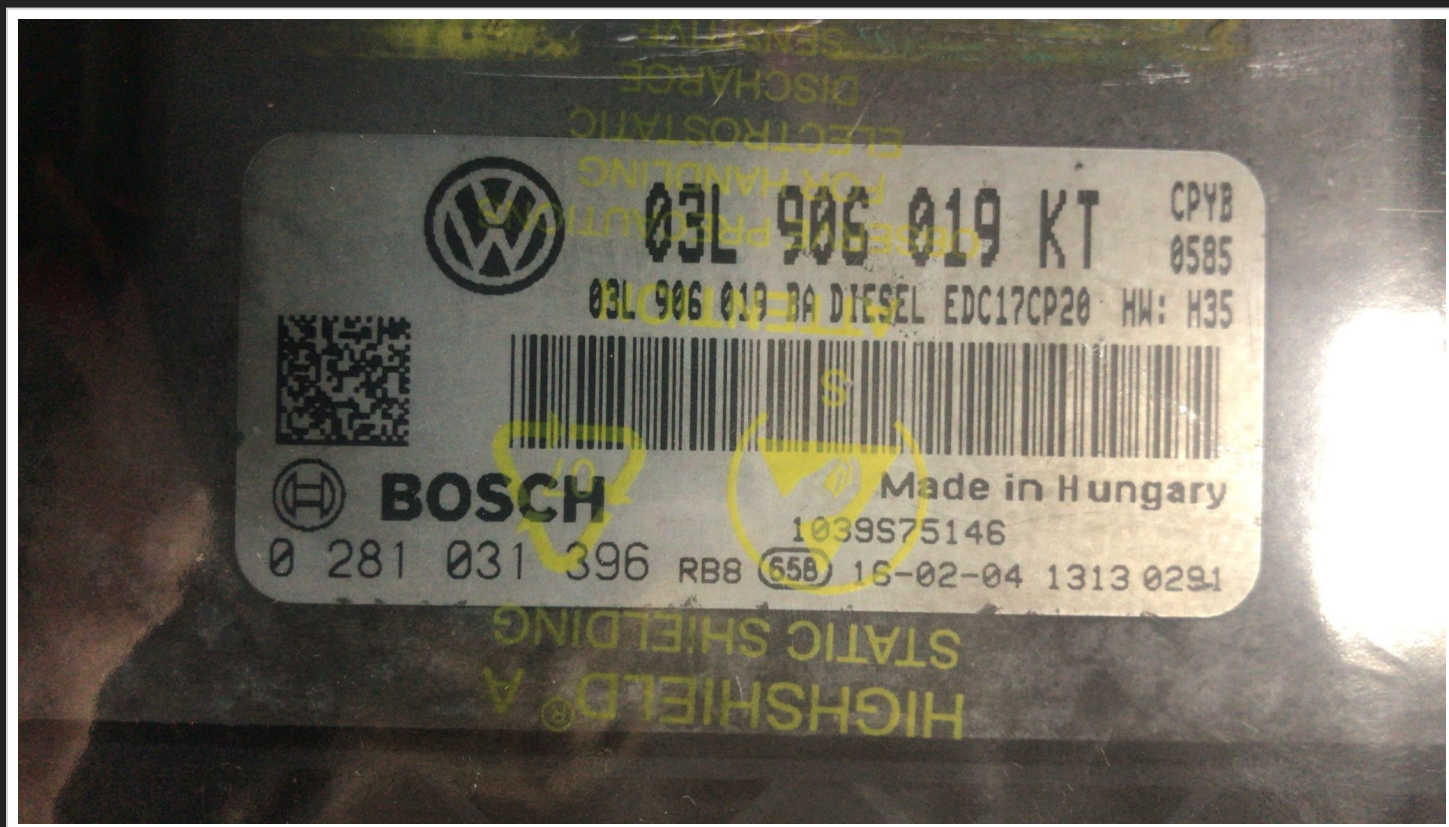

SC Stivuitoare-Lize SRL

Telefon: 0040 744 136 717

Email: office@stivuitoare-lize.ro

Website: <http://stivuitoare-lize.ro/>

Comuna Corunca, Str. Principala, nr. 412-413, judet Mures, Romania

Calculator/Cartela electronica Bosch stivuitoar SN: 0281031396

BOSCH

Tested by

**Bosch Electronic Service
- Robert - Bosch - Str. 200
31139 Hildesheim**

00011573

ET9ETT1001P

TESTED
3011772102

6009144
TOTAL SOURCE
SPEED CONTROLLER REBUILD
Qty: piece
Ord: 03 14261186/00

CPYB 0585
03L 906 019 KT
03L 906 019 DA DIESEL EDC17CP20 HW: H35
1039575146
Made in Hungary
BOSCH
0 281 031 396 RBB (55) 16-02-04 1313 0291