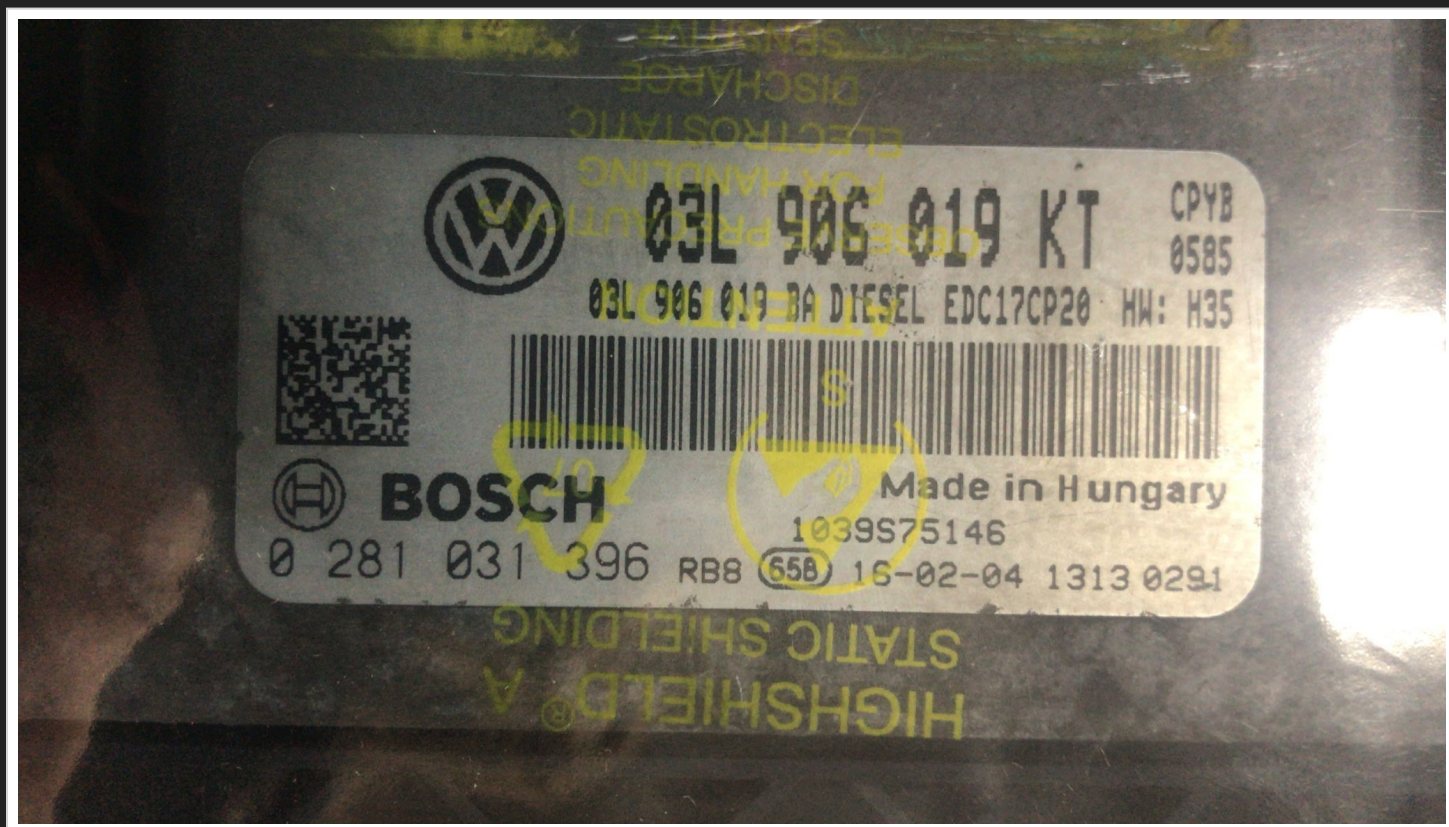

SC Stivuitoare-Lize SRL

Telefon: 0040 744 136 717

Email: office@stivuitoare-lize.ro

Website: <http://stivuitoare-lize.ro/>

Comuna Corunca, Str. Principala, nr. 412-413, judet Mures, Romania

Calculator/Cartela electronica Bosch stivuitor SN: 0281031396

BOSCH

Tested by

**Bosch Electronic Service
- Robert - Bosch - Str. 200
31139 Hildesheim**

00011573

ET9ETT1001P

VOID
TESTED
3011772102

6009144
TOTAL SOURCE
SPEED CONTROLLER REBUILD
Qty: piece
Ord: 03 14261186/00

CPYB 0585
03L 906 019 KT
03L 906 019 DA DIESEL EDC17CP20 HW: H35
1039575146
Made in Hungary
BOSCH
0 281 031 396 RBB (55) 16-02-04 1313 0291

HIGHSHIELD A
STATIC SHIELDING

Calculator/Cartela electronica Bosch stivuitor SN: 0281031396 Se emite factura Pret: 1.700 € fara TVA