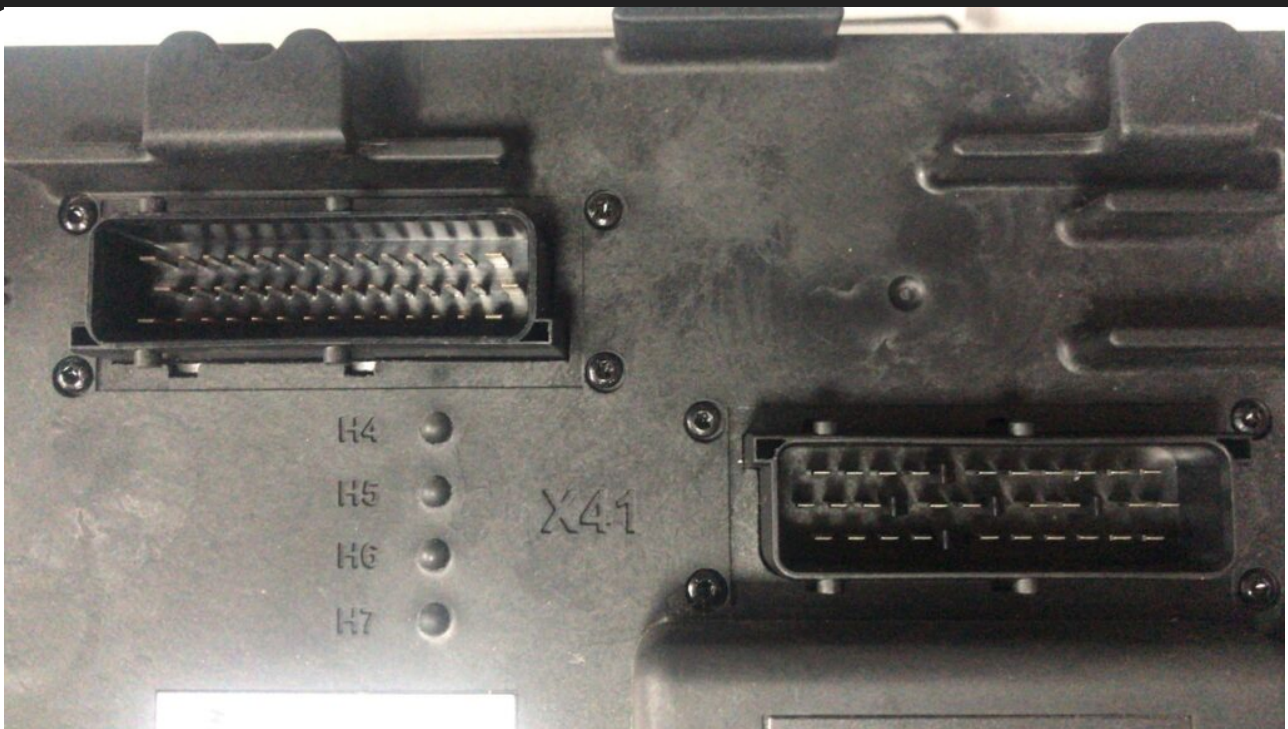

SN: 51359826

orster

20
PAP

SC Stivuitoare-Lize SRL

Telefon: 0040 744 136 717

Email: office@stivuitoare-lize.ro

Website: <http://stivuitoare-lize.ro/>

Comuna Corunca, Str. Principala, nr. 412-413, judet Mures, Romania