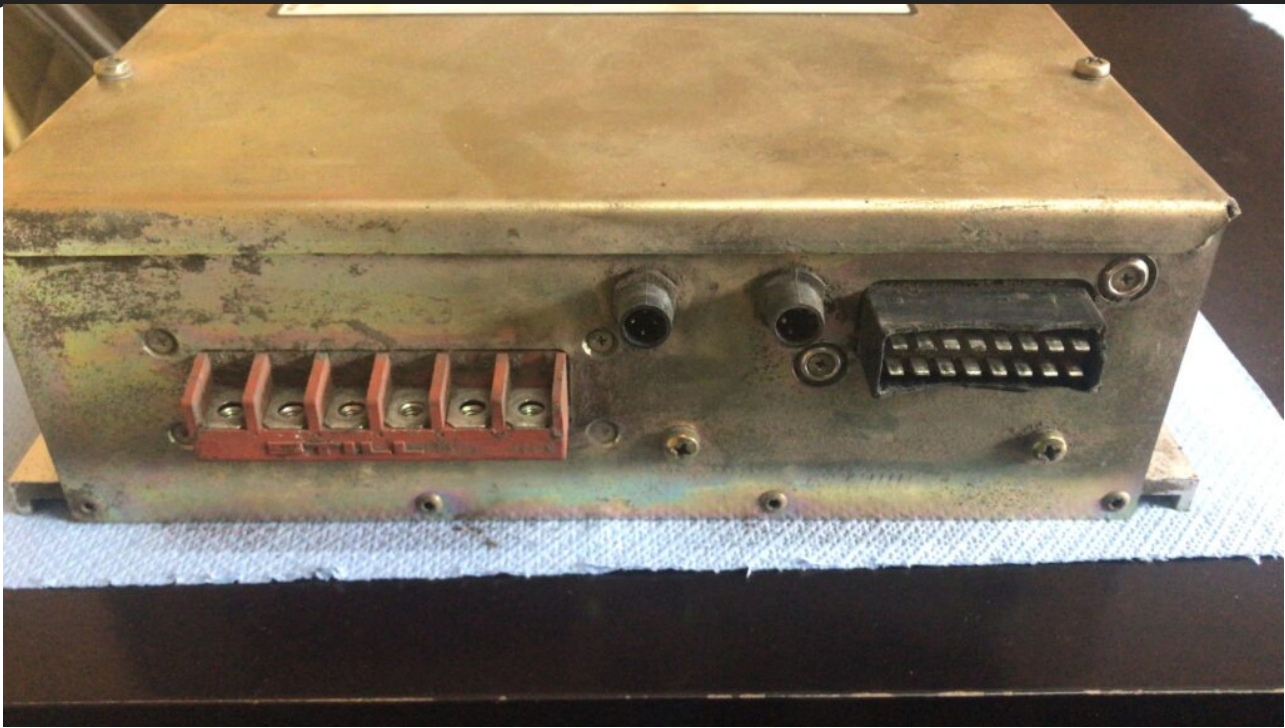

SC Stivuitoare-Lize SRL

Telefon: 0040 744 136 717

Email: office@stivuitoare-lize.ro

Website: <http://stivuitoare-lize.ro/>

Comuna Corunca, Str. Principala, nr. 412-413, judet Mures, Romania