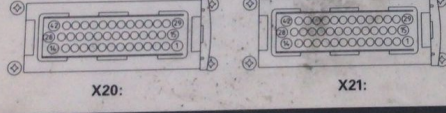

Digitales Steuergerät (A9)
(Fahrantrieb)

Typennummer: 7077/1713
Seriennummer: 635889
Produktionsjahr: 0181

616730

1606