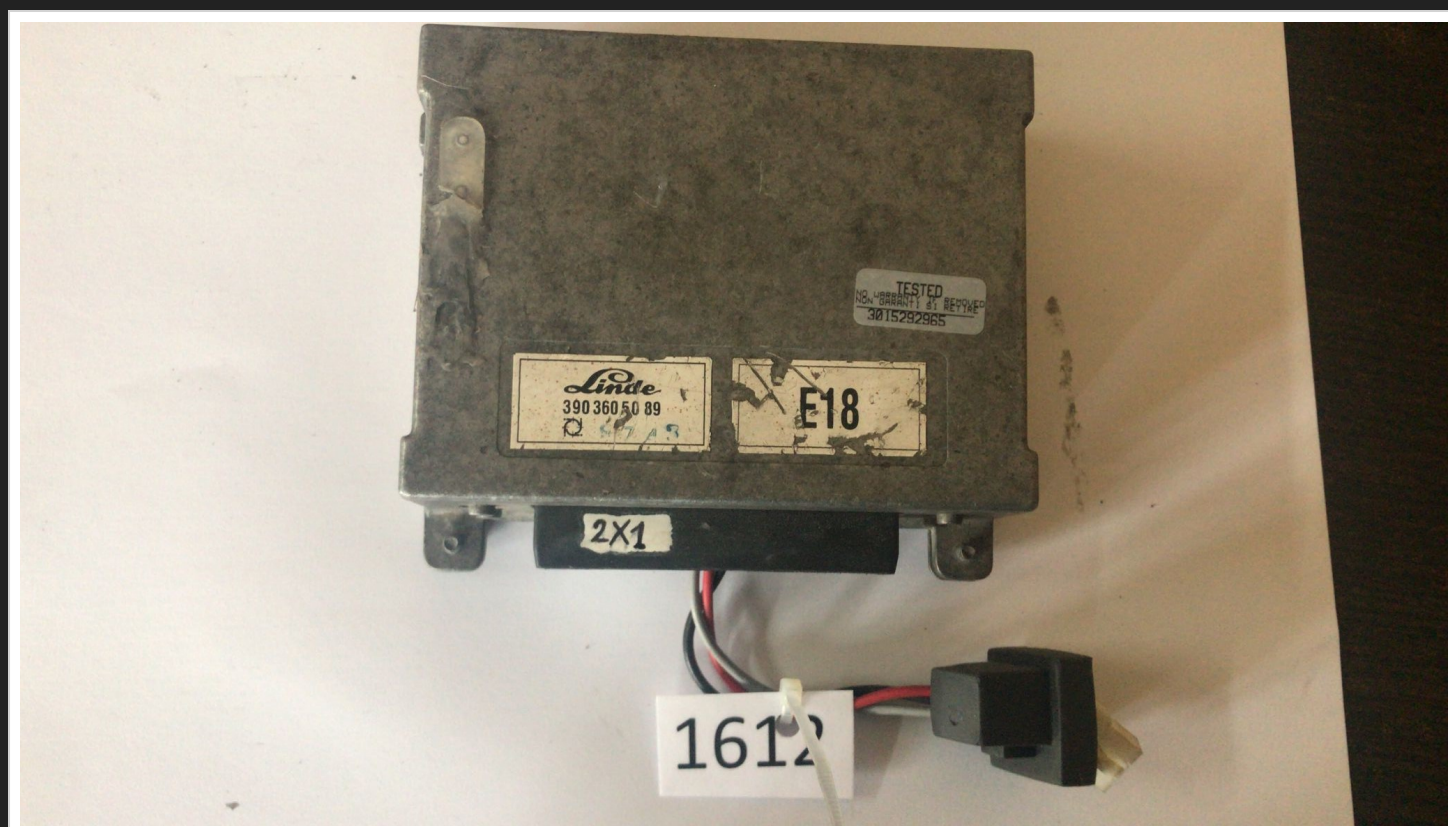

SC Stivuitoare-Lize SRL

Telefon: 0040 744 136 717

Email: office@stivuitoare-lize.ro

Website: <http://stivuitoare-lize.ro/>

Comuna Corunca, Str. Principala, nr. 412-413, judet Mures, Romania

Cartela electronica/Modul tractiune motor Linde stivuitor SN: 3903605089 (1612)

Website: <http://stivuitoare-lize.ro/>

Comuna Corunca, Str. Principala, nr. 412-413, judet Mures, Romania