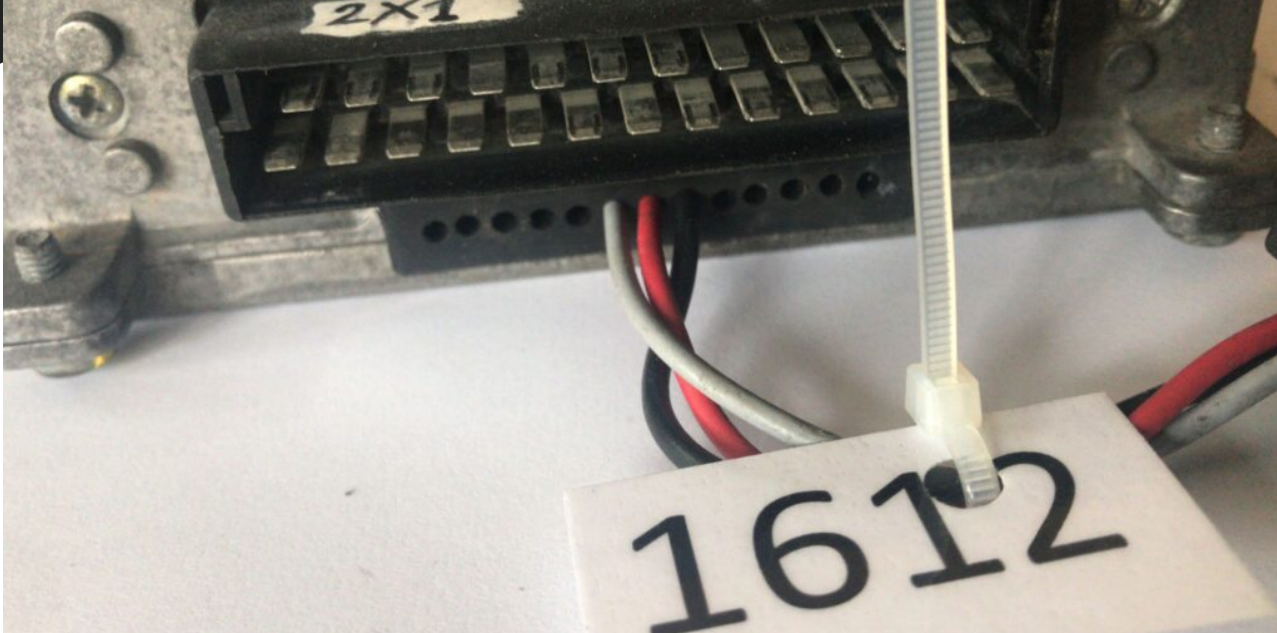

SC Stivuitoare-Lize SRL

Telefon: 0040 744 136 717

Email: office@stivuitoare-lize.ro

Website: <http://stivuitoare-lize.ro/>

Comuna Corunca, Str. Principala, nr. 412-413, judet Mures, Romania