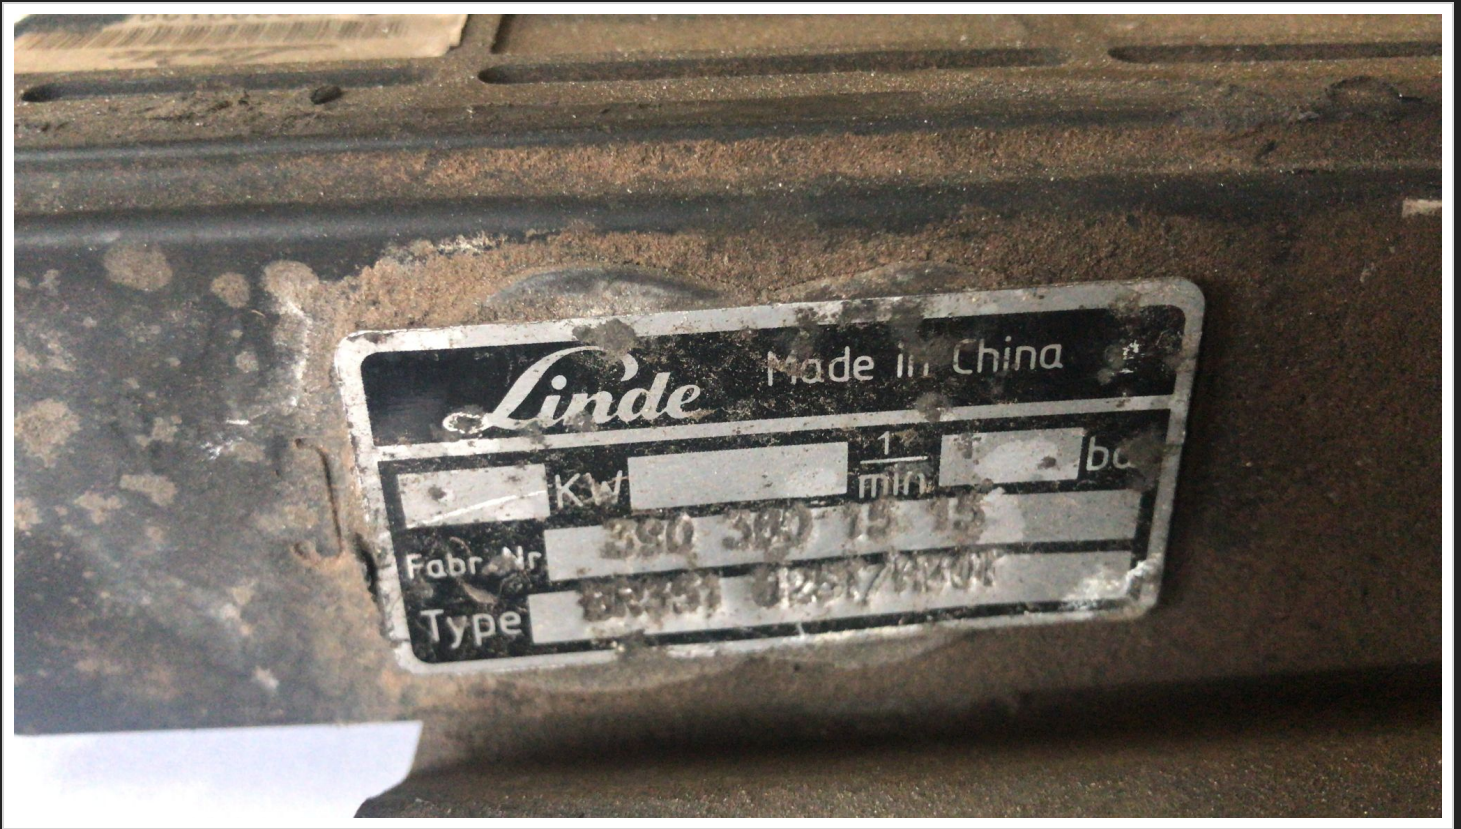

SC Stivuitoare-Lize SRL

Telefon: 0040 744 136 717

Email: office@stivuitoare-lize.ro

Website: <http://stivuitoare-lize.ro/>

Comuna Corunca, Str. Principala, nr. 412-413, judet Mures, Romania

**Cartela electronica/Modul tractiune motor Linde
stivuator SN: 3903601515 (1613, 1724)**

Linde

Made in China

_____ KW _____ $\frac{1}{\text{min}}$ _____ bar

Fabr. Nr. 390 300 15 15

Type BR131 1251/11301

Linde

17124

1613