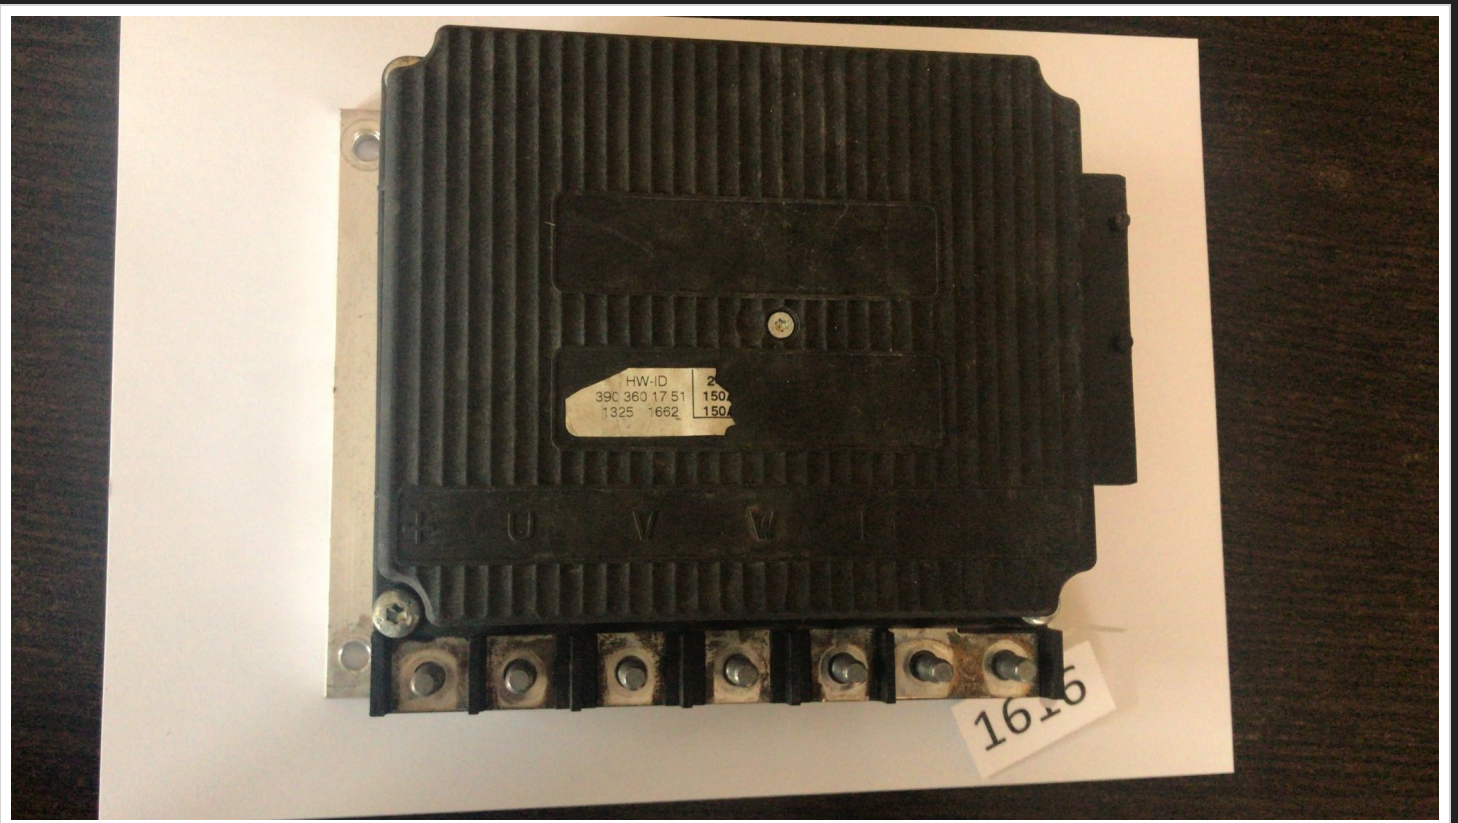

SC Stivuitoare-Lize SRL

Telefon: 0040 744 136 717

Email: office@stivuitoare-lize.ro

Website: <http://stivuitoare-lize.ro/>

Comuna Corunca, Str. Principala, nr. 412-413, judet Mures, Romania

Calculator/regulator motor stivuitor Linde 24V, 150A, 3903601751 (1616)

Calculator/regulator motor stivuitor Linde 24V, 150A Cod piesa 1616 SN: 3903601751 Se emite factura
Pre?: 1.250€ fara TVA

SC Stivuitoare-Lize SRL

Telefon: 0040 744 136 717

Email: office@stivuitoare-lize.ro