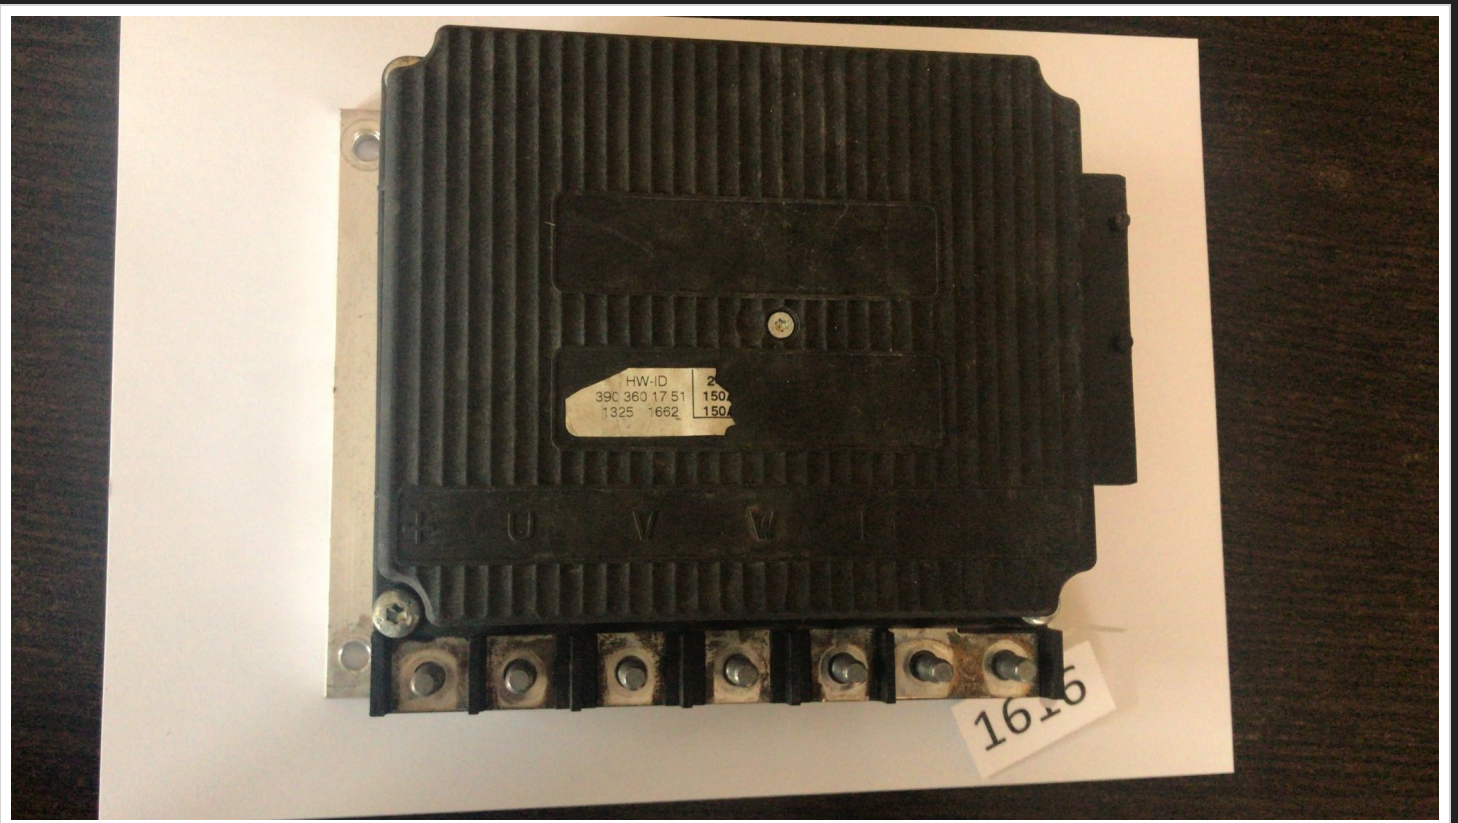

SC Stivuitoare-Lize SRL

Telefon: 0040 744 136 717

Email: office@stivuitoare-lize.ro

Website: <http://stivuitoare-lize.ro/>

Comuna Corunca, Str. Principala, nr. 412-413, judet Mures, Romania

Calculator/regulator motor stivuitor Linde 24V, 150A, 3903601751 (1616)

Calculator/regulator motor stivuitor Linde 24V, 150A Cod piesa 1616 SN: 3903601751 Se emite factura
Pre?: 1.250€ fara TVA

HW-ID	2
39C 360 17 51	150
1325 1662	150

SC Stivuitoare-Lize SRL

Telefon: 0040 744 136 717