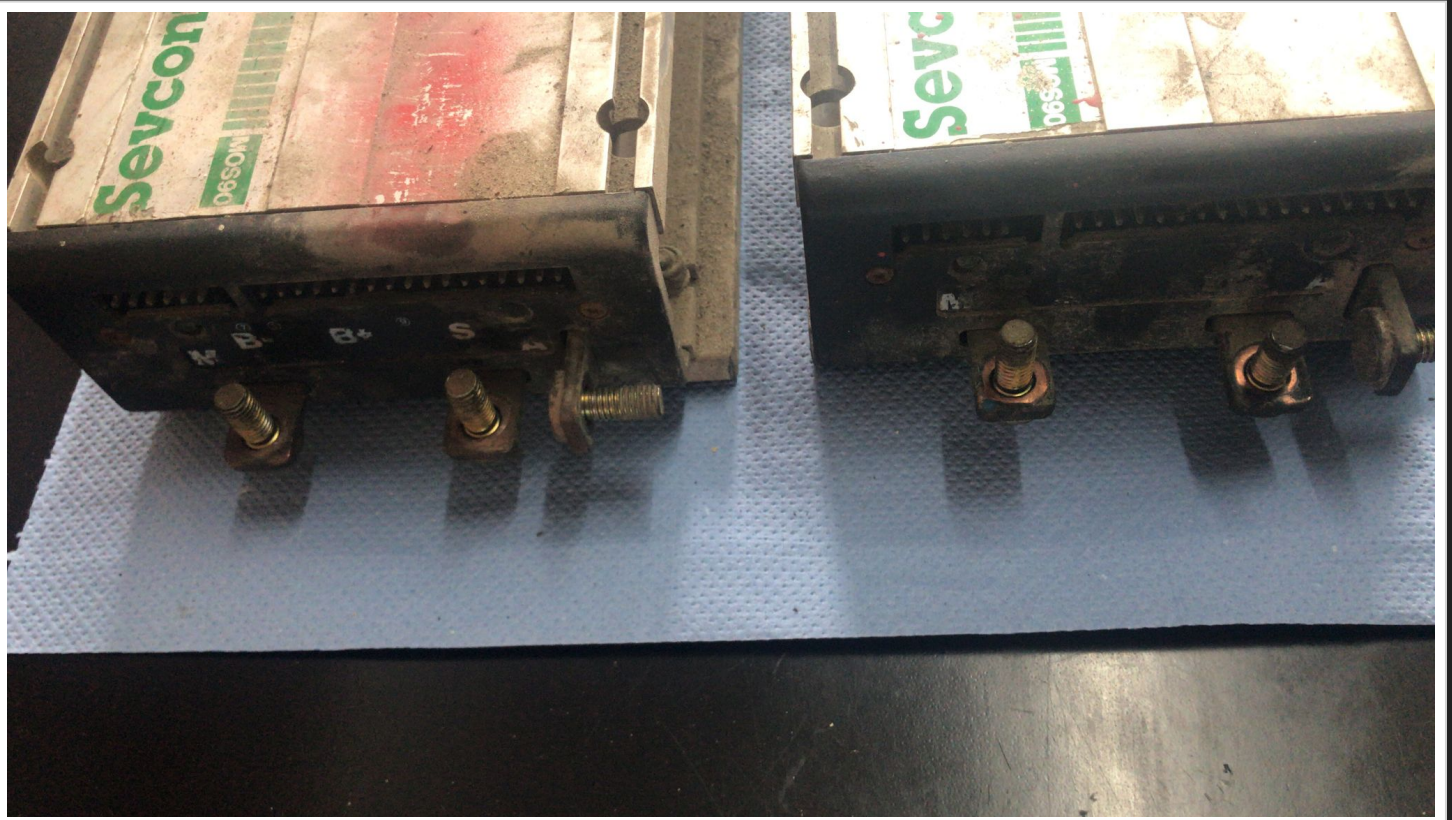

SC Stivuitoare-Lize SRL

Telefon: 0040 744 136 717

Email: office@stivuitoare-lize.ro

Website: <http://stivuitoare-lize.ro/>

Comuna Corunca, Str. Principala, nr. 412-413, judet Mures, Romania

Calculator/regulator motor stivuitor Sevcon 631/40051 (1618)

Calculator/regulator motor stivuitor Sevcon 631/40051 Cod piesa 1618 SN: 631/40051 Se emite factura
Pre?: 600€ fara TVA

SC Stivuitoare-Lize SRL

Telefon: 0040 744 136 717

Email: office@stivuitoare-lize.ro

Website: <http://stivuitoare-lize.ro/>

Comuna Corunca, Str. Principala, nr. 412-413, judet Mures, Romania