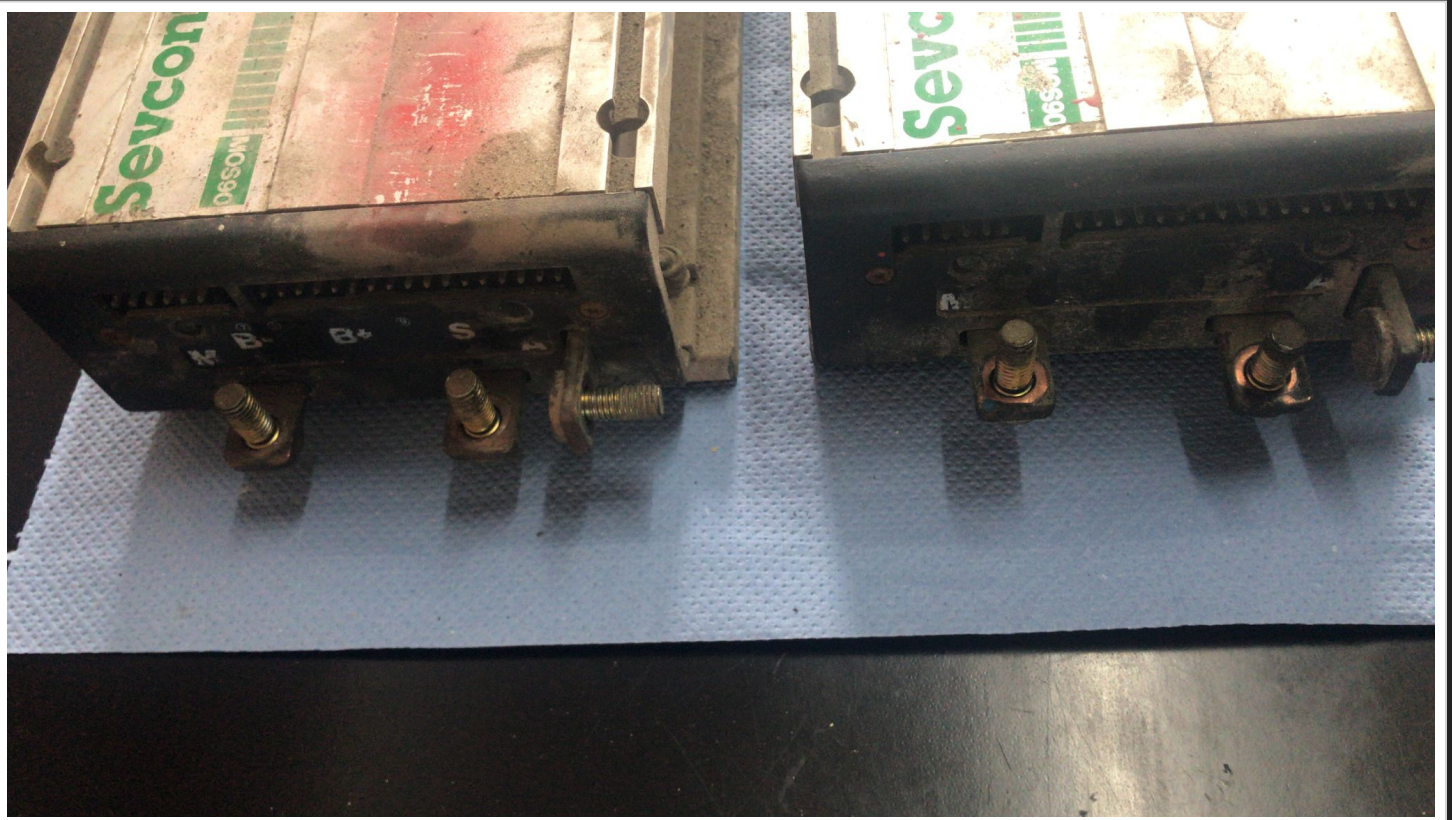

SC Stivuitoare-Lize SRL

Telefon: 0040 744 136 717

Email: office@stivuitoare-lize.ro

Website: <http://stivuitoare-lize.ro/>

Comuna Corunca, Str. Principala, nr. 412-413, judet Mures, Romania

Calculator/regulator motor stivuitor Sevcon 631/40051 (1618)

Sevcontrol  **Sevcontrol**

MOS90

MOS90

Calculator/regulator motor stivuitor Sevcon 631/40051 Cod piesa 1618 SN: 631/40051 Se emite factura
Pre?: 600€ fara TVA

SC Stivuitoare-Lize SRL

Telefon: 0040 744 136 717