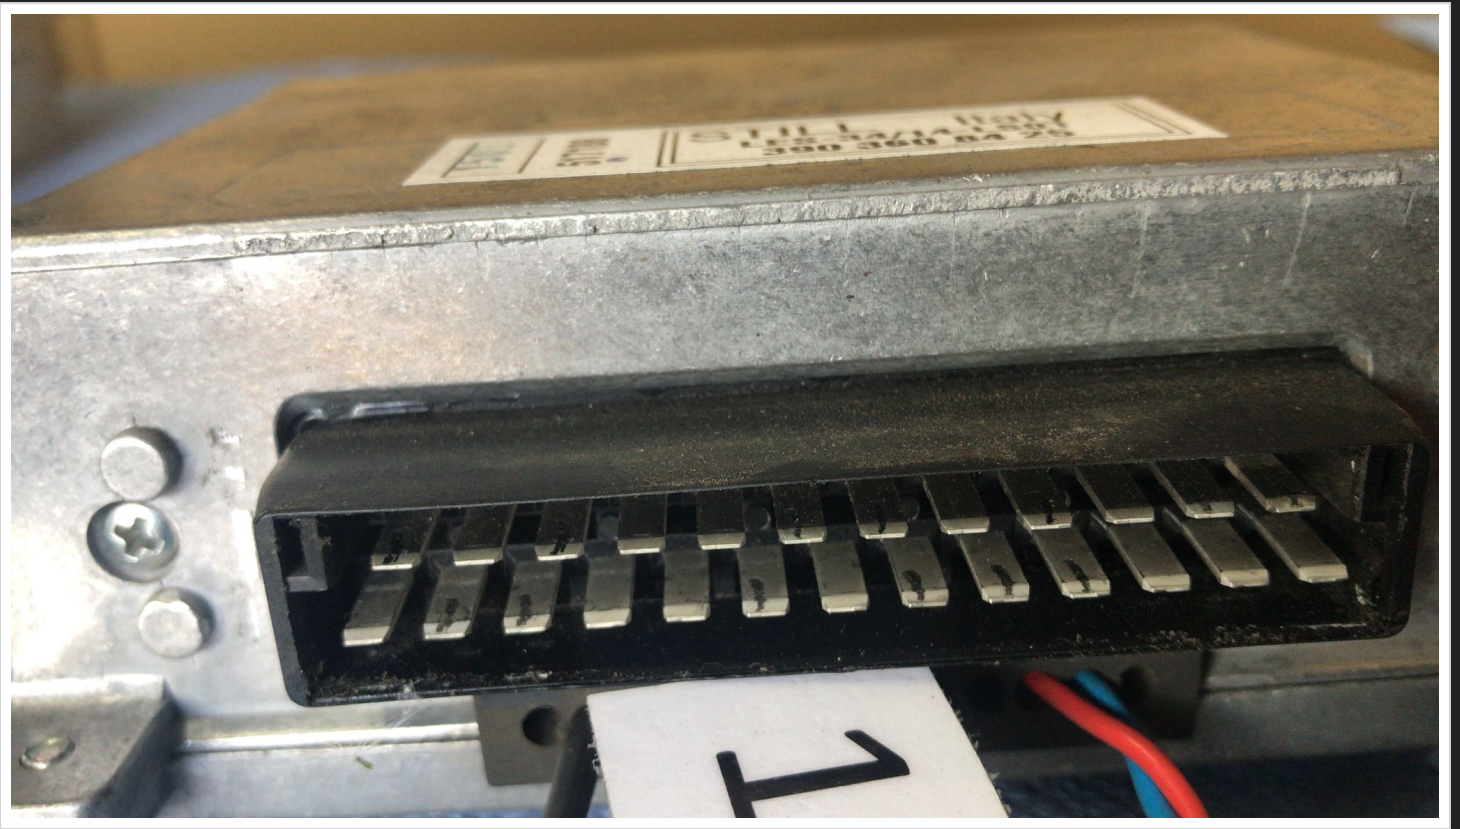

SC Stivuitoare-Lize SRL

Telefon: 0040 744 136 717

Email: office@stivuitoare-lize.ro

Website: <http://stivuitoare-lize.ro/>

Comuna Corunca, Str. Principala, nr. 412-413, judet Mures, Romania

**Calculator/cartela electronica stivuitor/liza Still SN:
3903608425 (1598)**

1503

517188

STILL Italy
LES-34/14-LS01
390 360 84 25

1598

Calculator/cartela electronica stivuator/liza Still SN: 3903608425 Cod intern 1598 Serie 3903608425

Se emite factura Pre?: 600 € fara TVA

SC Stivuitoare-Lize SRL
Telefon: 0040 744 136 717
Email: office@stivuitoare-lize.ro
Website: <http://stivuitoare-lize.ro/>
Comuna Corunca, Str. Principala, nr. 412-413, judet Mures, Romania