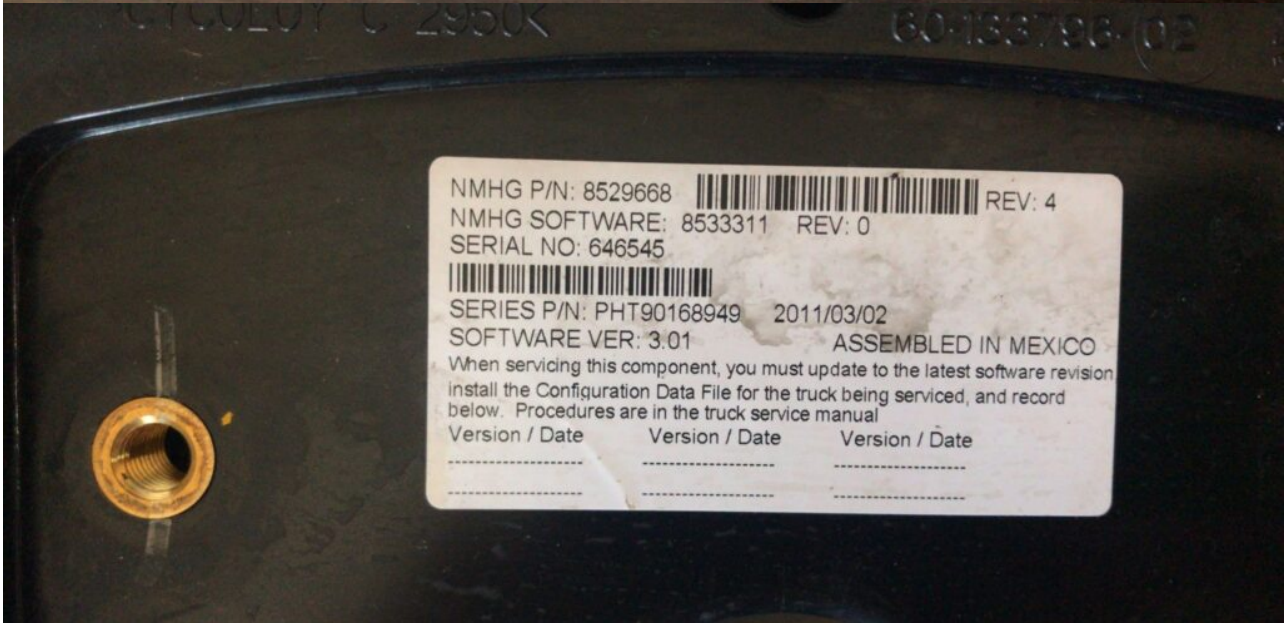

Version / Date	Version / Date	Version / Date
-----	-----	-----
-----	-----	-----

Panou de bord stivuator stivuator Yale-Hyster, An 2006-2016, 1.6-2 tone (1642) SN: 8529668 Cod intern: 1642 Se emite factura Pret: 920€ fara TVA