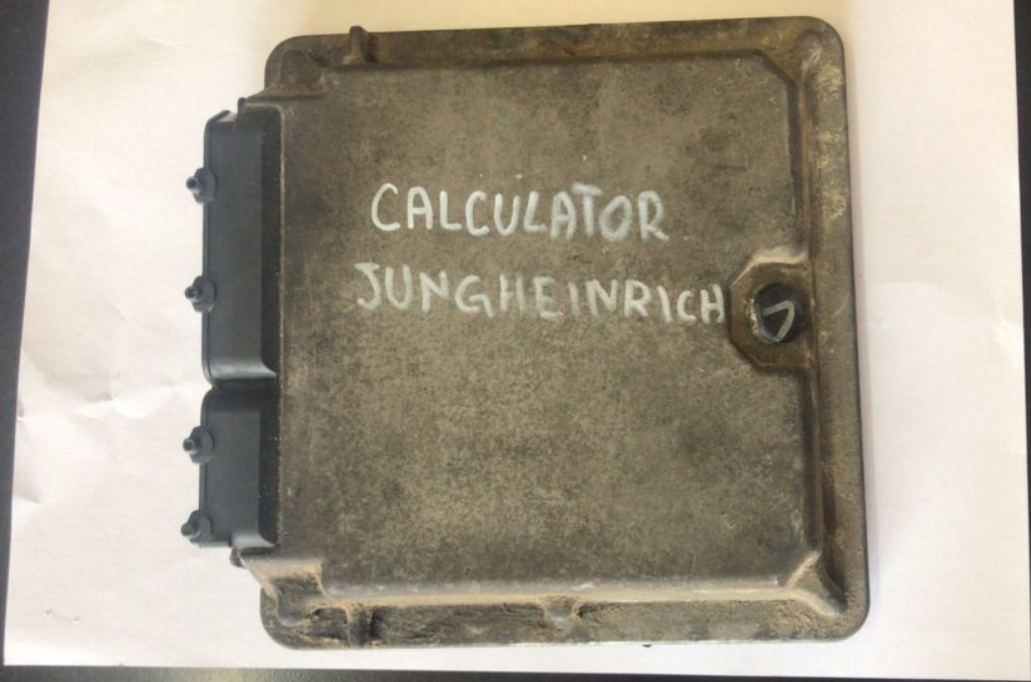

Jungheinrich SN: 51070718

R 902 603 027  Made in Spain
080713 1039E02394
080713 0041 1362

Rexroth SRC6-10 JAG
371497 1070718

Calculato

fara TVA

SC Stivuitoare-Lize SRL

Telefon: 0040 744 136 717

Email: office@stivuitoare-lize.ro