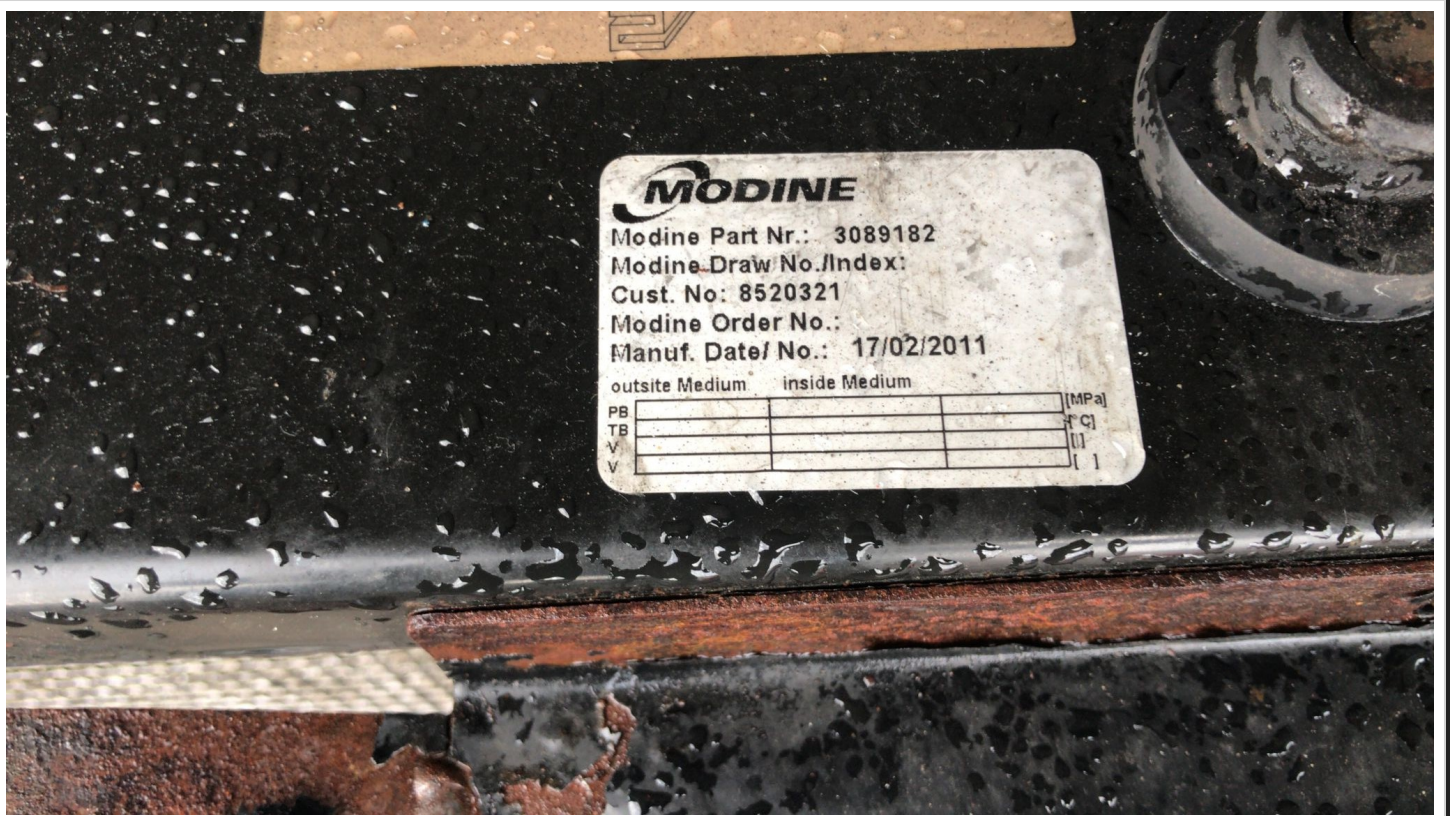

SC Stivuitoare-Lize SRL

Telefon: 0040 744 136 717

Email: office@stivuitoare-lize.ro

Website: <http://stivuitoare-lize.ro/>

Comuna Corunca, Str. Principala, nr. 412-413, judet Mures, Romania

**Radiator stivuator Yale-Hyster, An 2006-2016, 1.6-2
tone SN: 8520321-3089182 (1652)**

— SPECIFICATIONS

Radiator type	vertical	Height H1 (mm)	450
Position radiator cap	L2	Width B1 (mm)	80
Position of input	R	Length L2 (mm)	584
Diameter input D1 (mm)	35.5	Height H2 (mm)	485
Position of output	L	Width B2 (mm)	139
Outer diameter D2 (mm)	35.5	Position oil cooler	K2
Centre distance (mm)	617	Centre distance L4 (mm)	255
Position draincock	23	Thickness heat sink ass (mm)	56
Length L1 (mm)	575	Centre distance fins (mm)	10