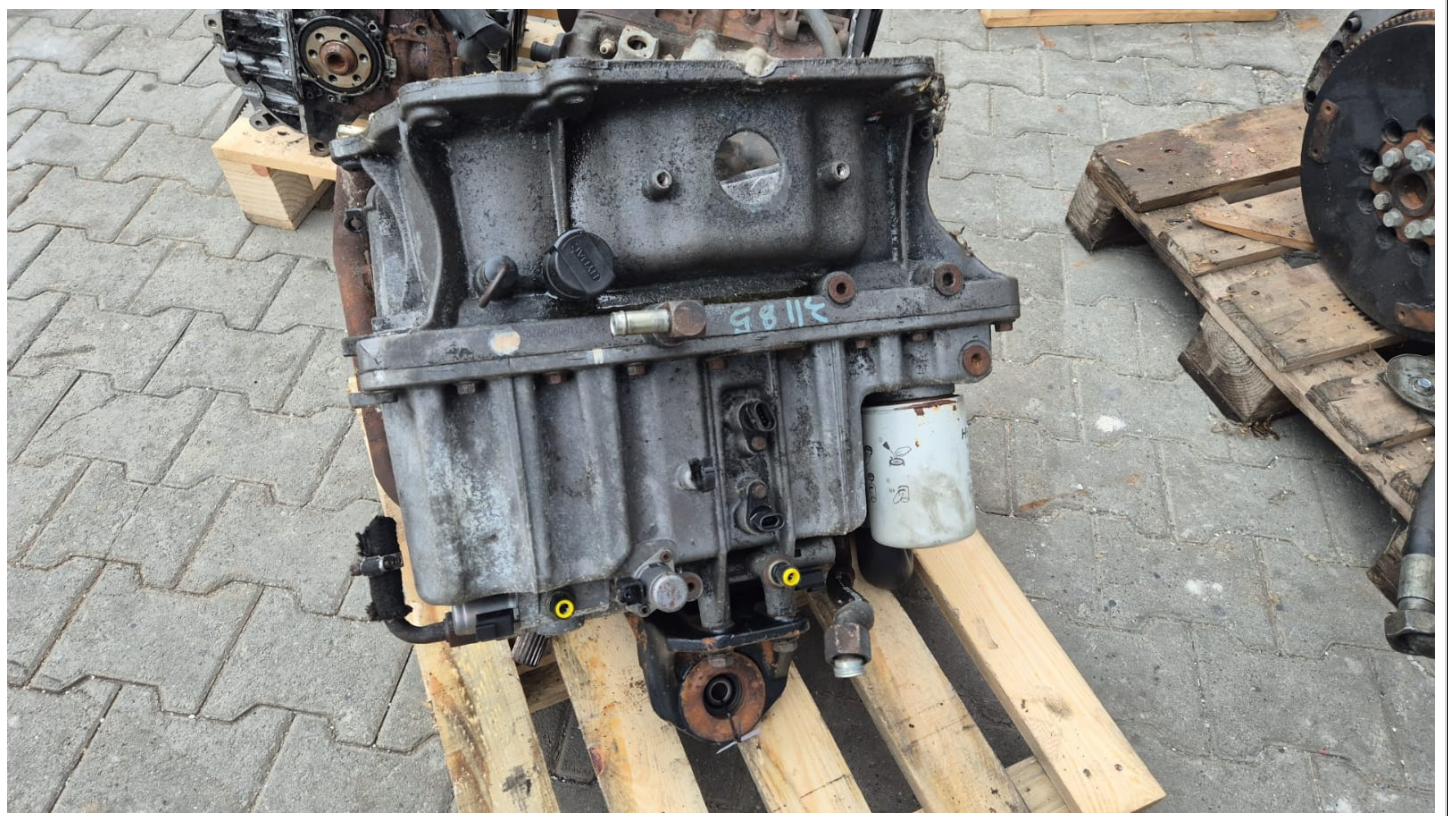

SC Stivuitoare-Lize SRL

Telefon: 0040 744 136 717

Email: office@stivuitoare-lize.ro

Website: <http://stivuitoare-lize.ro/>

Comuna Corunca, Str. Principala, nr. 412-413, judet Mures, Romania

Cutie de viteze stivuitor GPL Yale-Hyster, An 2008-2016, 1.6-2 tone SN: 8803228 (1658)

1658

8691

Cutie de viteze stivuitor GPL Yale-Hyster, An 2008-2016, 1.6-2 tone Cod intern: 1658 SN: 8803228 Se emite factura Pret: 2.500€ fara TVA

SC Stivuitoare-Lize SRL

Telefon: 0040 744 136 717

Email: office@stivuitoare-lize.ro