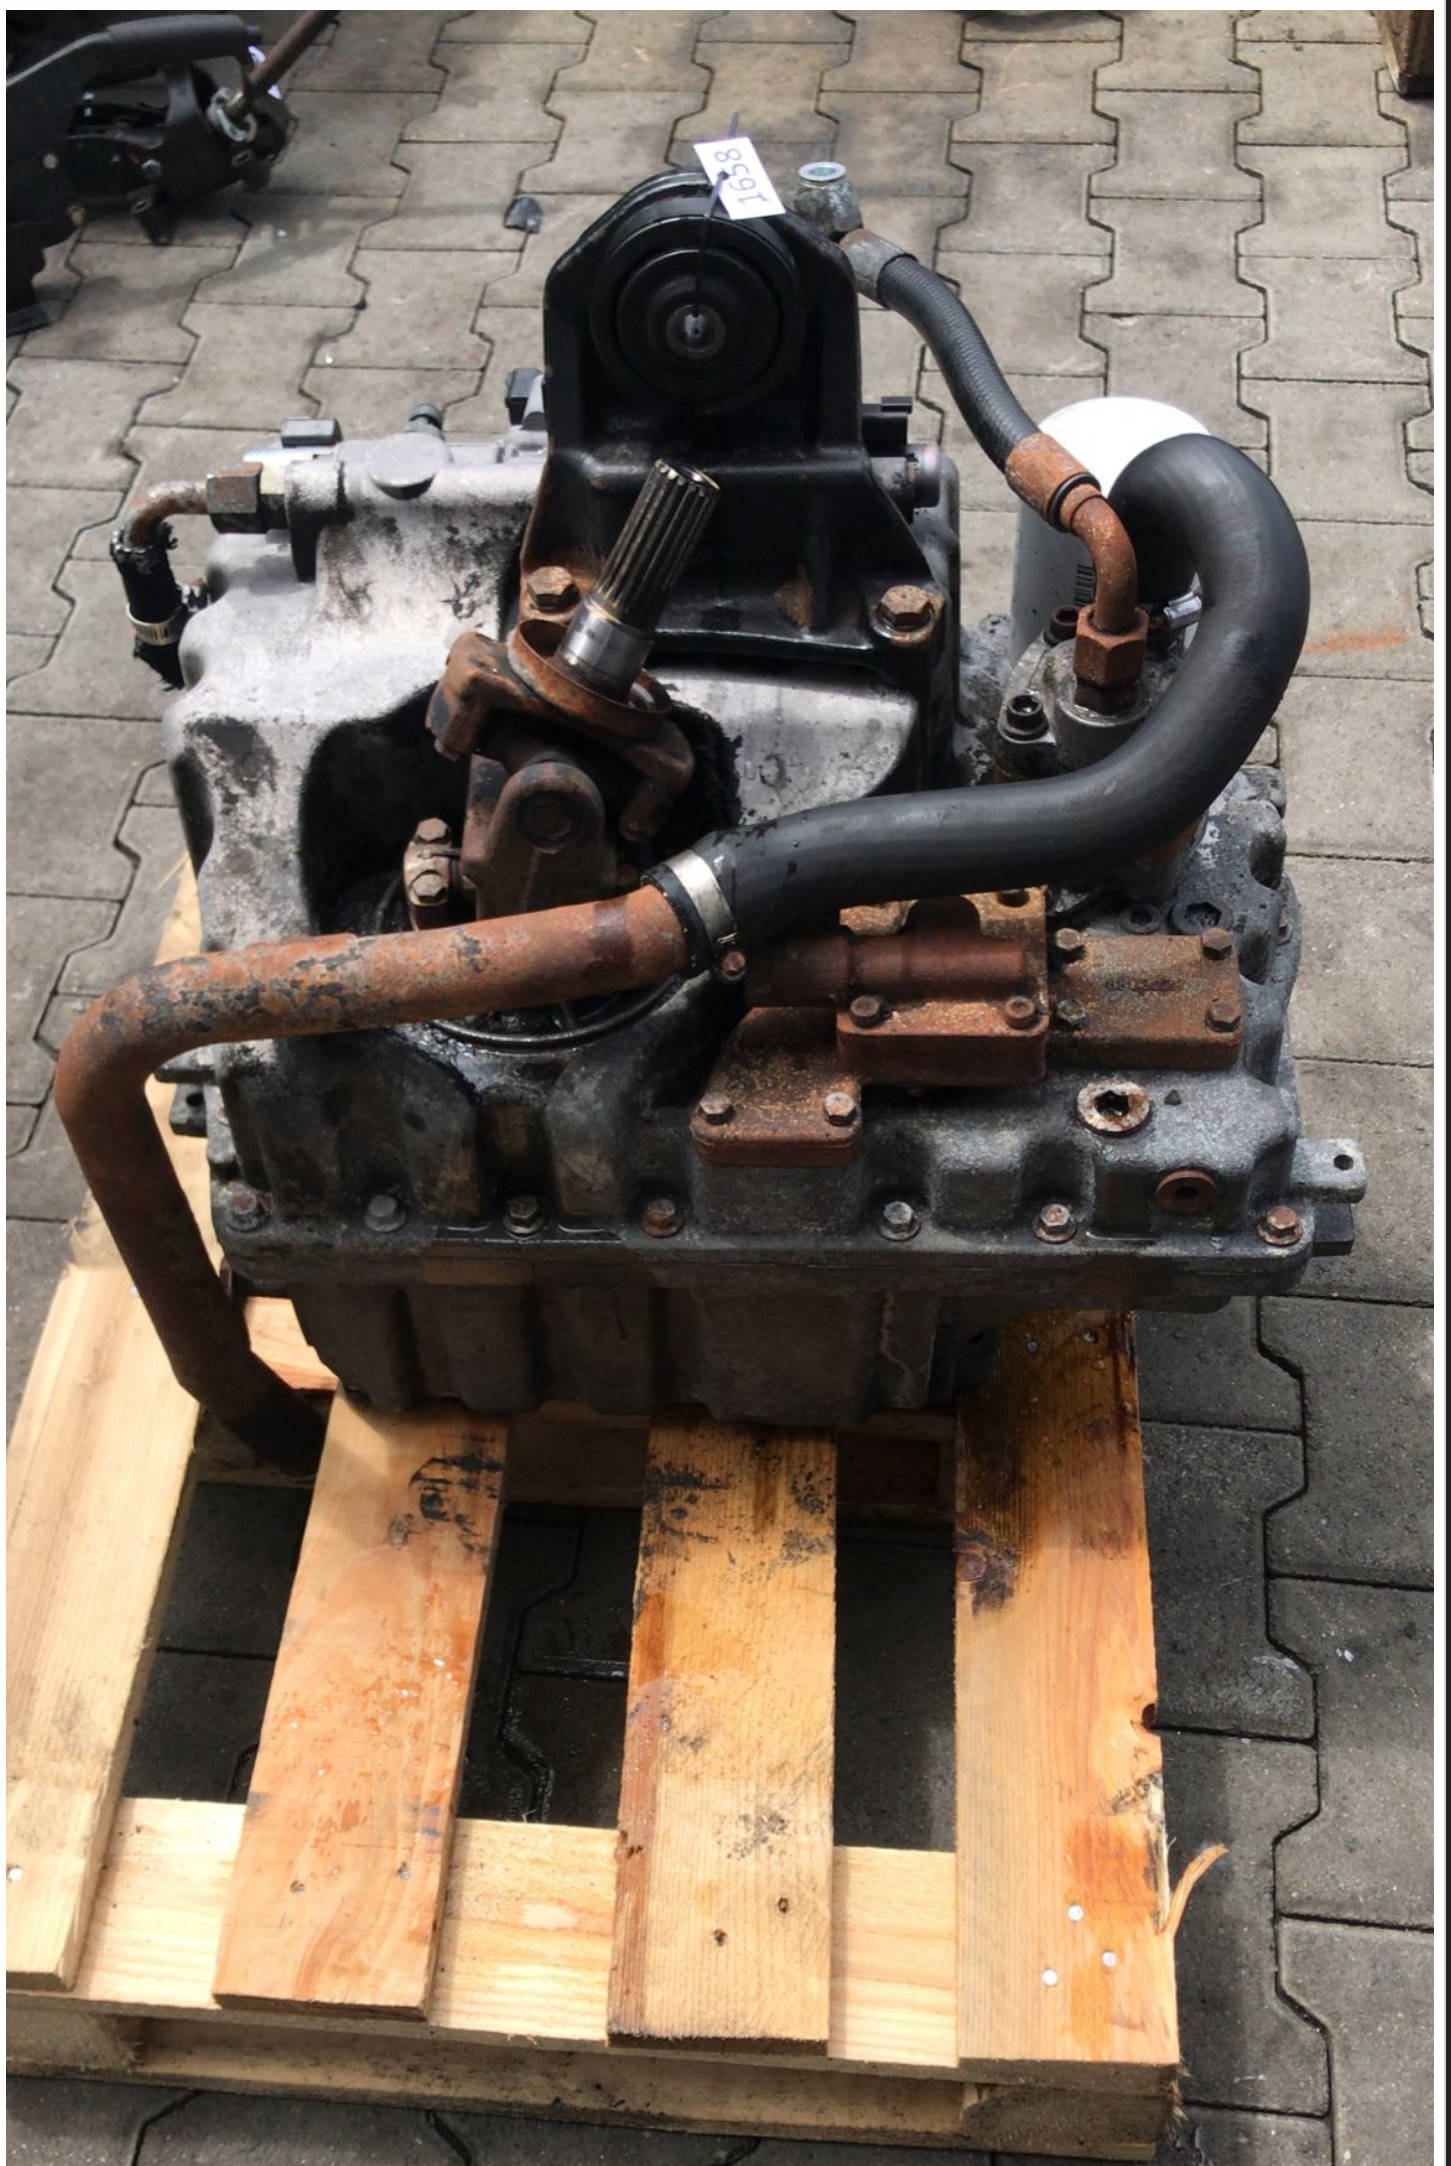

**Cutie de viteze stivuator GPL Yale-Hyster, An 2008-  
2016, 1.6-2 tone SN: 8803228 (1658)**

---

1658

8691

Cutie de viteze stivuitor GPL Yale-Hyster, An 2008-2016, 1.6-2 tone Cod intern: 1658 SN: 8803228 Se emite factura Pret: 2.500€ fara TVA