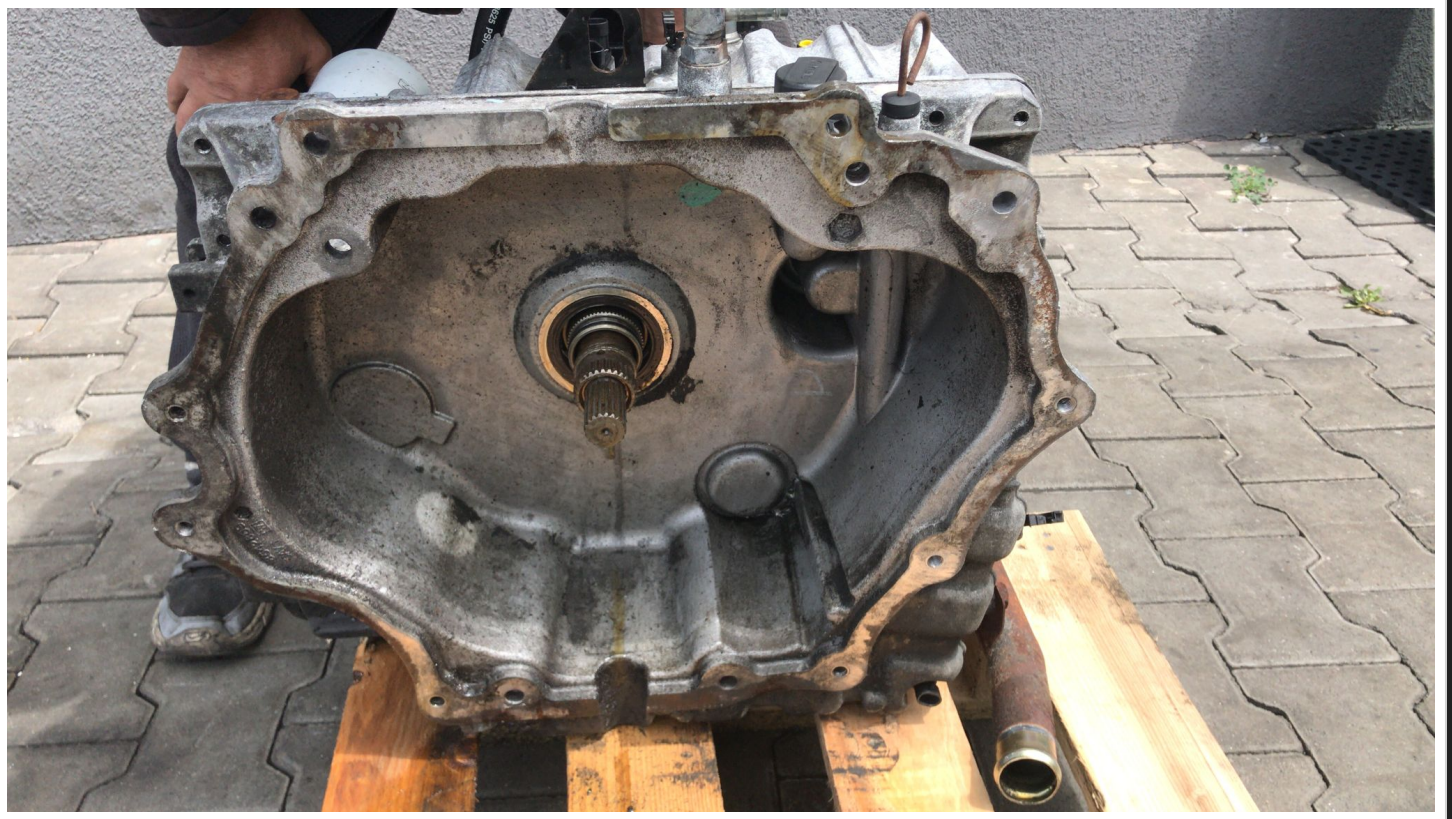

**Cutie de viteze stivuator GPL Yale-Hyster, An 2008-  
2016, 1.6-2 tone SN: 8803228 (1658)**

---

1658

8691

Cutie de viteze stivuitor GPL Yale-Hyster, An 2008-2016, 1.6-2 tone Cod intern: 1658 SN: 8803228 Se emite factura Pret: 2.500€ fara TVA