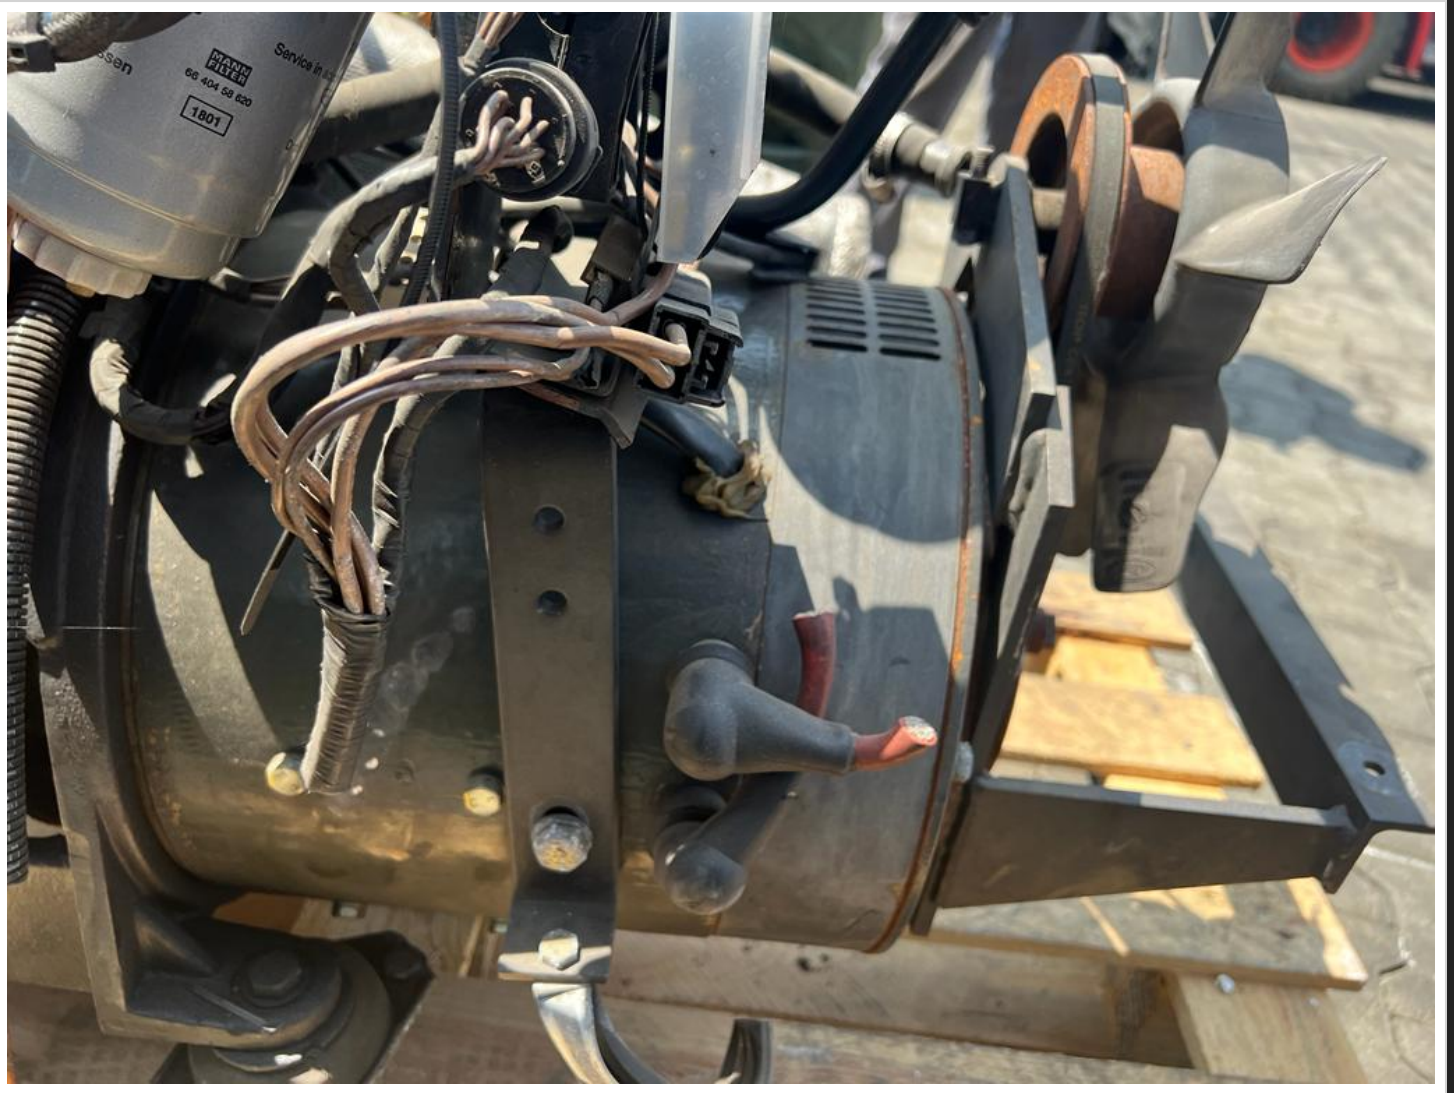

SC Stivuitoare-Lize SRL

Telefon: 0040 744 136 717

Email: office@stivuitoare-lize.ro

Website: <http://stivuitoare-lize.ro/>

Comuna Corunca, Str. Principala, nr. 412-413, judet Mures, Romania

Motor electric stivuator Still 80V, 175Ah, 14kw Juli SN: 306402

		306402	
Typ GS 184-24/2.3		Id.-Nr. 1003003	
80 V	175 A	2600 min ⁻¹	IP 23
14.0 kW	60min	Isol. Kl. B/F	
Erreg. 12 V	29 A	m ³ h ⁻¹	mbar
VDE 0525		Fab. Nr. 98510783	

Motor electric stivuitor Still 80V, 175Ah, 14kw Juli SN: 306402 Pret: 2200€ fara TVASe emite factura