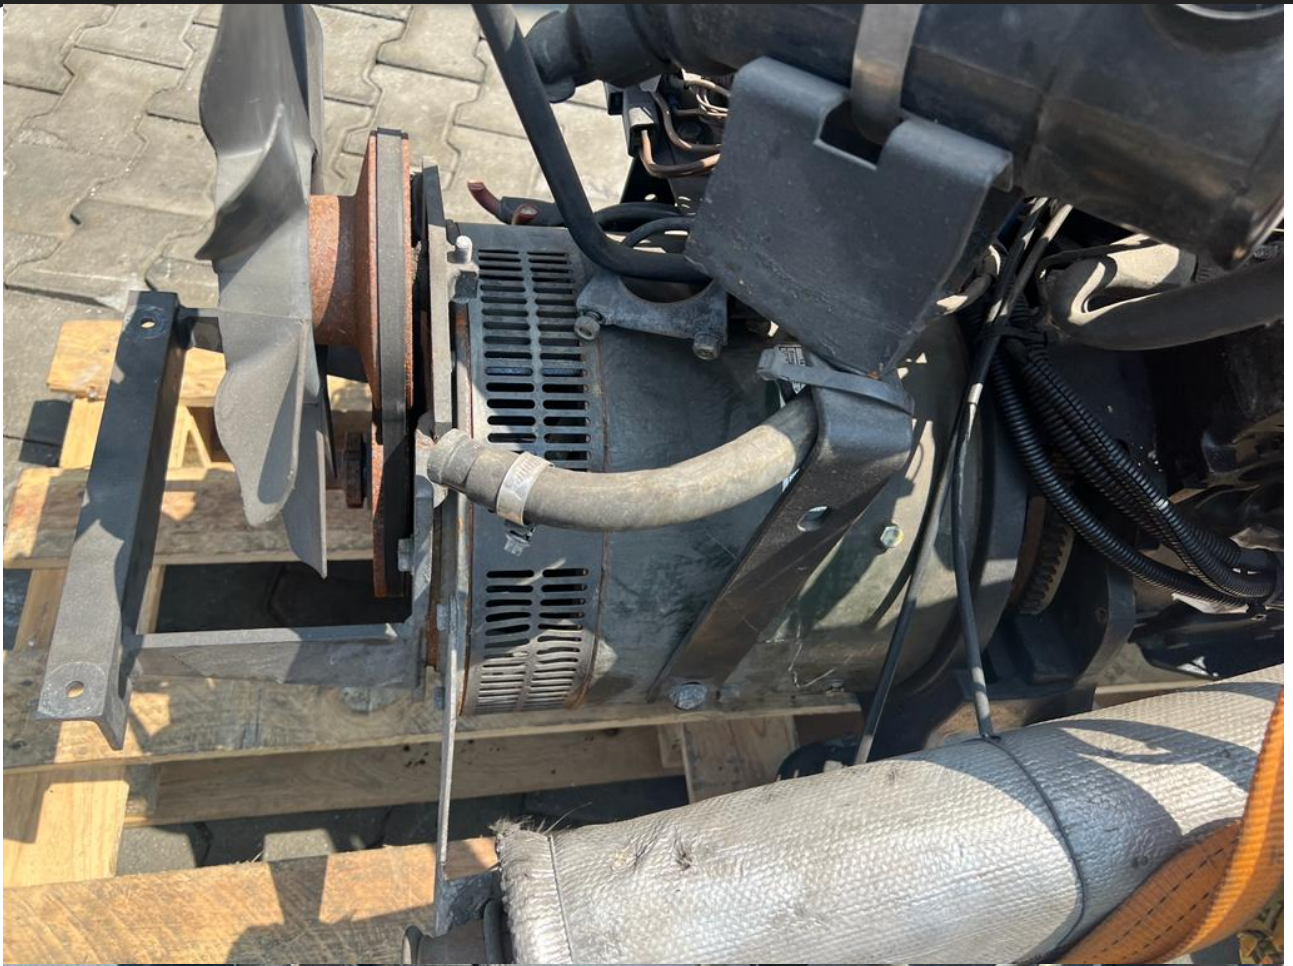

SC Stivuitoare-Lize SRL

Telefon: 0040 744 136 717

Email: office@stivuitoare-lize.ro

Website: <http://stivuitoare-lize.ro/>

Comuna Corunca, Str. Principala, nr. 412-413, judet Mures, Romania

Motor electric stivuator Still 80V, 175Ah, 14kw Juli SN: 306402

		306402	
Typ GS 184-24/2.3		Id.-Nr. 1003003	
80 V	175 A	2600 min ⁻¹	IP 23
14.0 kW	60min	Isol. Kl. B/F	
Erreg. 12 V	29 A	m ³ h ⁻¹	mbar
VDE 0525		Fab. Nr. 98510783	

Motor electric stivuitor Still 80V, 175Ah, 14kw Juli SN: 306402 Pret: 2200€ fara TVASe emite factura