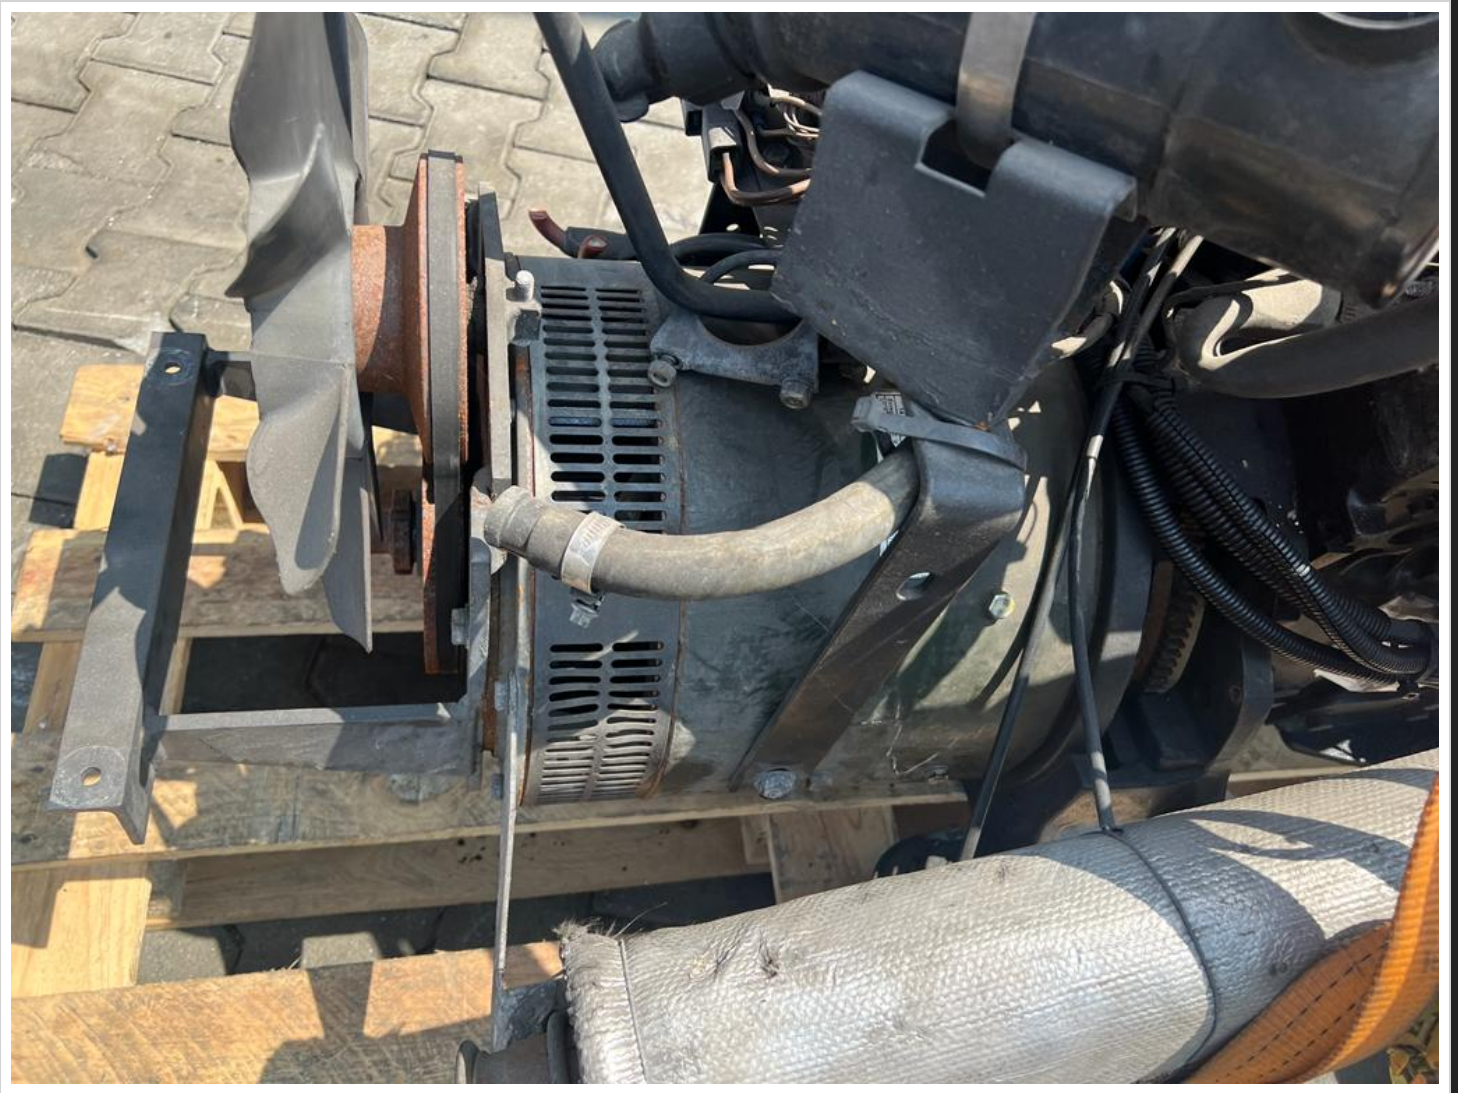

## **Motor electric stivuator Still 80V, 175Ah, 14kw Juli SN: 306402**

<b>STILL</b>		306402	
Typ	GS 184-24/2.3	Id.-Nr.	1003003
$\varnothing$	V 175 A	$2600 \text{ min}^{-1}$	IP 23
14.0 kW	60min		Isol. Kl. B/F
Erreg	12 V 29 A	$\text{m}^3 \text{ h}^{-1}$	mbar
VDE 0525		Fab. Nr.	98510783

		306402	
Typ GS 184-24/2.3		Id.-Nr. 1003003	
80 V	175 A	2600 min <sup>-1</sup>	IP 23
14.0 kW	60min	Isol. Kl. B/F	
Erreg. 12 V	29 A	m <sup>3</sup> h <sup>-1</sup>	mbar
VDE 0525		Fab. Nr. 98510783	

Motor electric stivuitor Still 80V, 175Ah, 14kw Juli SN: 306402 Pret: 2200€ fara TVASe emite factura