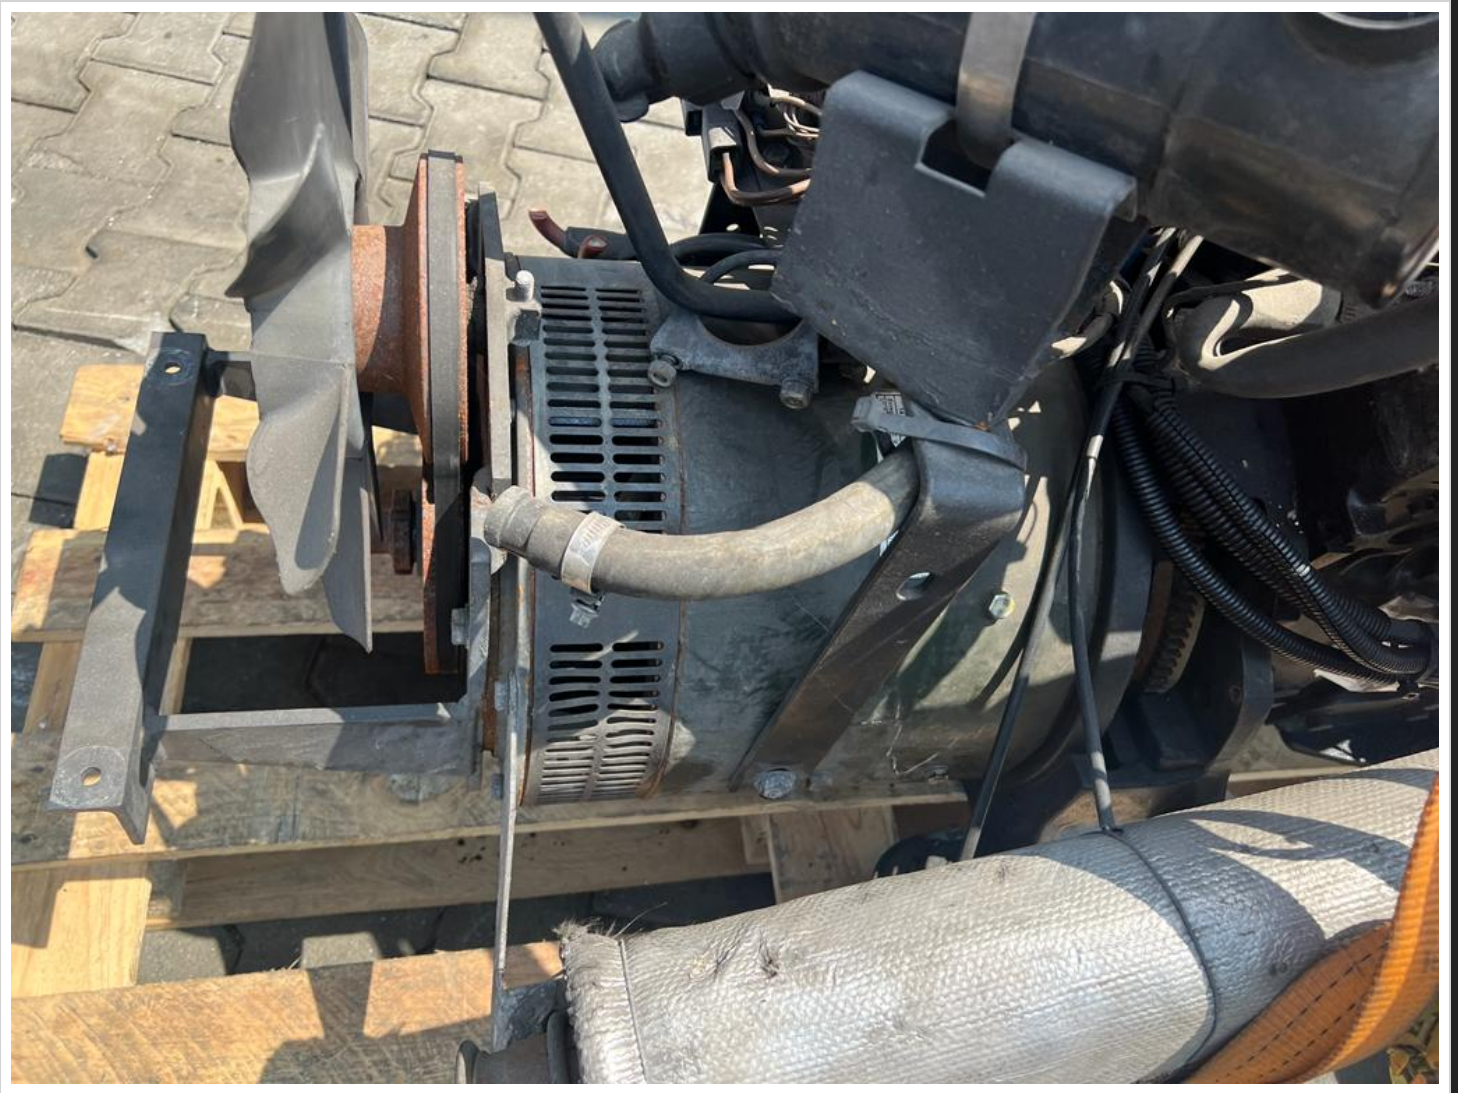

SC Stivuitoare-Lize SRL

Telefon: 0040 744 136 717

Email: office@stivuitoare-lize.ro

Website: <http://stivuitoare-lize.ro/>

Comuna Corunca, Str. Principala, nr. 412-413, judet Mures, Romania

Motor electric stivuator Still 80V, 175Ah, 14kw Juli SN: 306402

		306402	
Typ GS 184-24/2.3		Id.-Nr. 1003003	
80 V	175 A	2600 min ⁻¹	IP 23
14.0 kW	60min	Isol. Kl. B/F	
Erreg. 12 V	29 A	m ³ h ⁻¹	mbar
VDE 0525		Fab. Nr. 98510783	

Motor electric stivuitor Still 80V, 175Ah, 14kw Juli SN: 306402 Pret: 2200€ fara TVASe emite factura