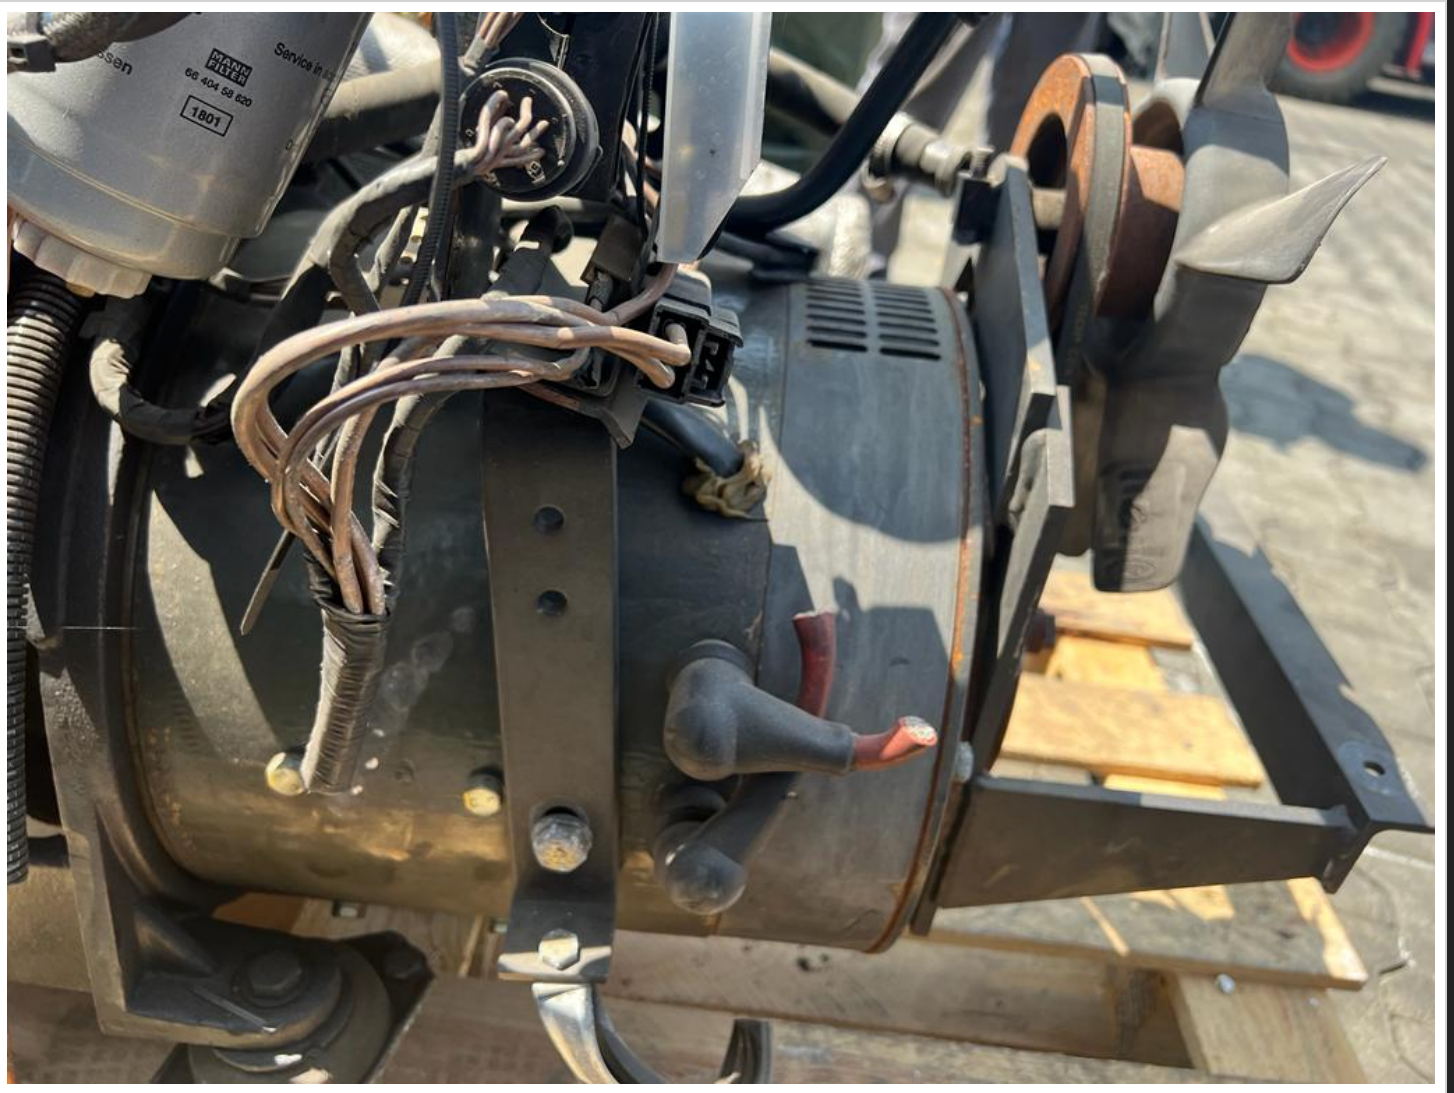

## **Motor electric stivuator Still 80V, 175Ah, 14kw Juli SN: 306402**

<b>STILL</b>		306402	
Typ	GS 184-24/2.3	Id.-Nr.	1003003
$\varnothing$	V 175 A	$2600 \text{ min}^{-1}$	IP 23
14.0 kW	60min		Isol. Kl. B/F
Erreg	12 V 29 A	$\text{m}^3 \text{ h}^{-1}$	mbar
VDE 0525		Fab. Nr.	98510783

		306402	
Typ GS 184-24/2.3		Id.-Nr. 1003003	
80 V	175 A	2600 min <sup>-1</sup>	IP 23
14.0 kW	60min	Isol. Kl. B/F	
Erreg. 12 V	29 A	m <sup>3</sup> h <sup>-1</sup>	mbar
VDE 0525		Fab. Nr. 98510783	

Motor electric stivuitor Still 80V, 175Ah, 14kw Juli SN: 306402 Pret: 2200€ fara TVASe emite factura