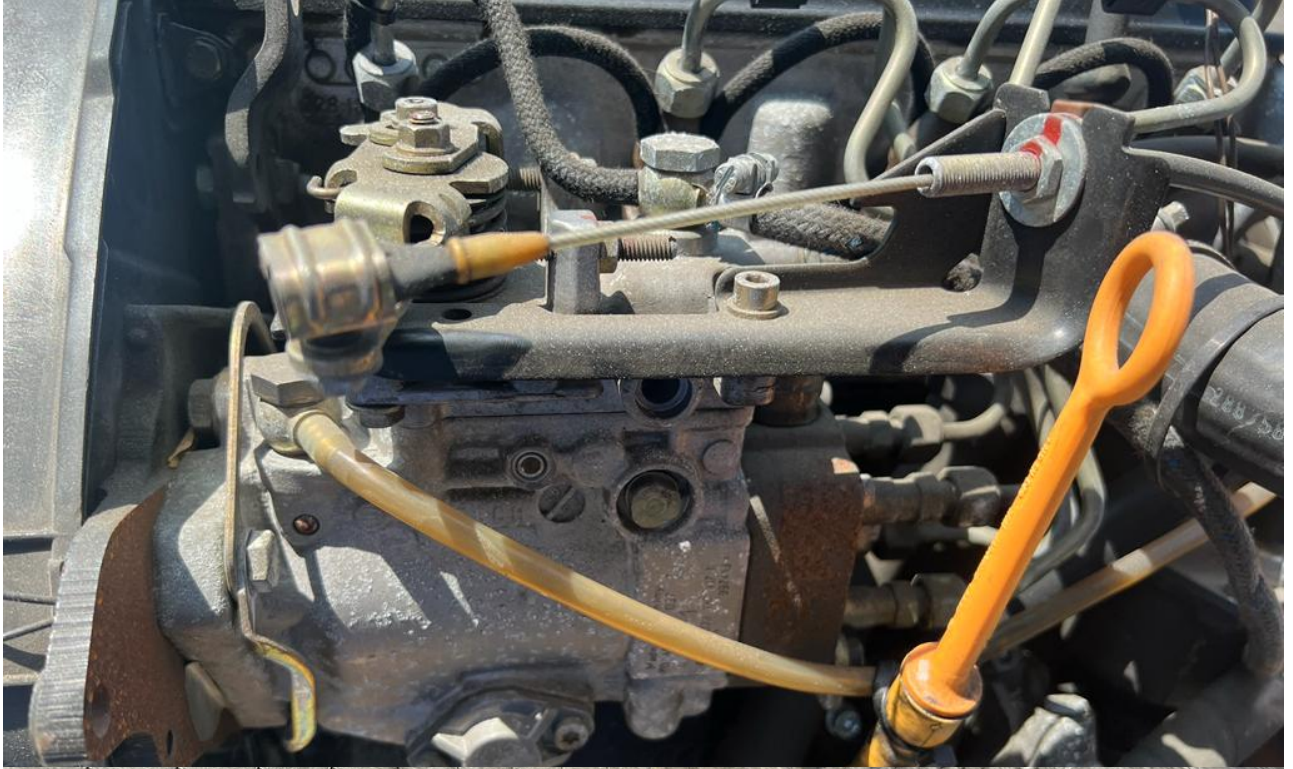

SC Stivuitoare-Lize SRL

Telefon: 0040 744 136 717

Email: office@stivuitoare-lize.ro

Website: <http://stivuitoare-lize.ro/>

Comuna Corunca, Str. Principala, nr. 412-413, judet Mures, Romania

Motor electric stivuator Still 80V, 175Ah, 14kw Juli SN: 306402

		306402	
Typ GS 184-24/2.3		Id.-Nr. 1003003	
80 V	175 A	2600 min ⁻¹	IP 23
14.0 kW	60min	Isol. Kl. B/F	
Erreg. 12 V	29 A	m ³ h ⁻¹	mbar
VDE 0525		Fab. Nr. 98510783	

Motor electric stivuitor Still 80V, 175Ah, 14kw Juli SN: 306402 Pret: 2200€ fara TVASe emite factura