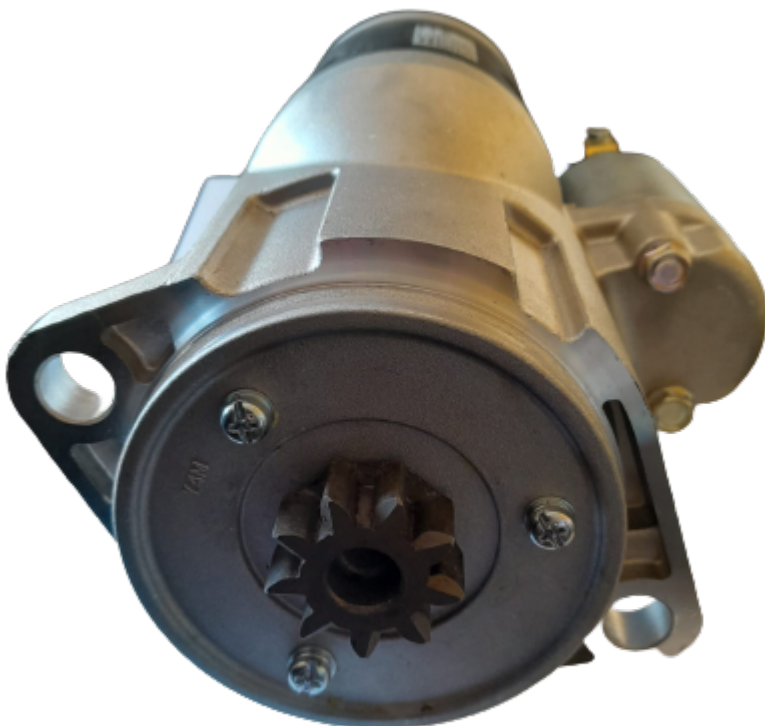

SC Stivuitoare-Lize SRL

Telefon: 0040 744 136 717

Email: office@stivuitoare-lize.ro

Website: <http://stivuitoare-lize.ro/>

Comuna Corunca, Str. Principala, nr. 412-413, judet Mures, Romania

Electromotor NOU stivuitor Komatsu SN: 12990077010

129900-77010

E

S13-204

12V

1YF

HITACHI
MADE IN JAPAN

Electromotor NOU stivuator Komatsu SN: 12990077010 Pret: 380€ fara TVA

SPECIFICATIONS

Tip starter	eccentric
Tip nas	P
Voltaj (V)	12
Capacitate KW (kW)	2.3
Diametrul gatului D1 (mm)	94.5
Pinion Ø D2 (mm)	35.5
Nr dinti	9
Sensul de rotatie	clockwise

Lungime L (mm)	228
Latime pinion L2 (mm)	20.5
Nr gauri fixare	2
Pozitie gauri fixare	35-05-00
Pozitia centrelor	120
Ø gauri fixare D3 (mm)	13
Etans da/nu	NO