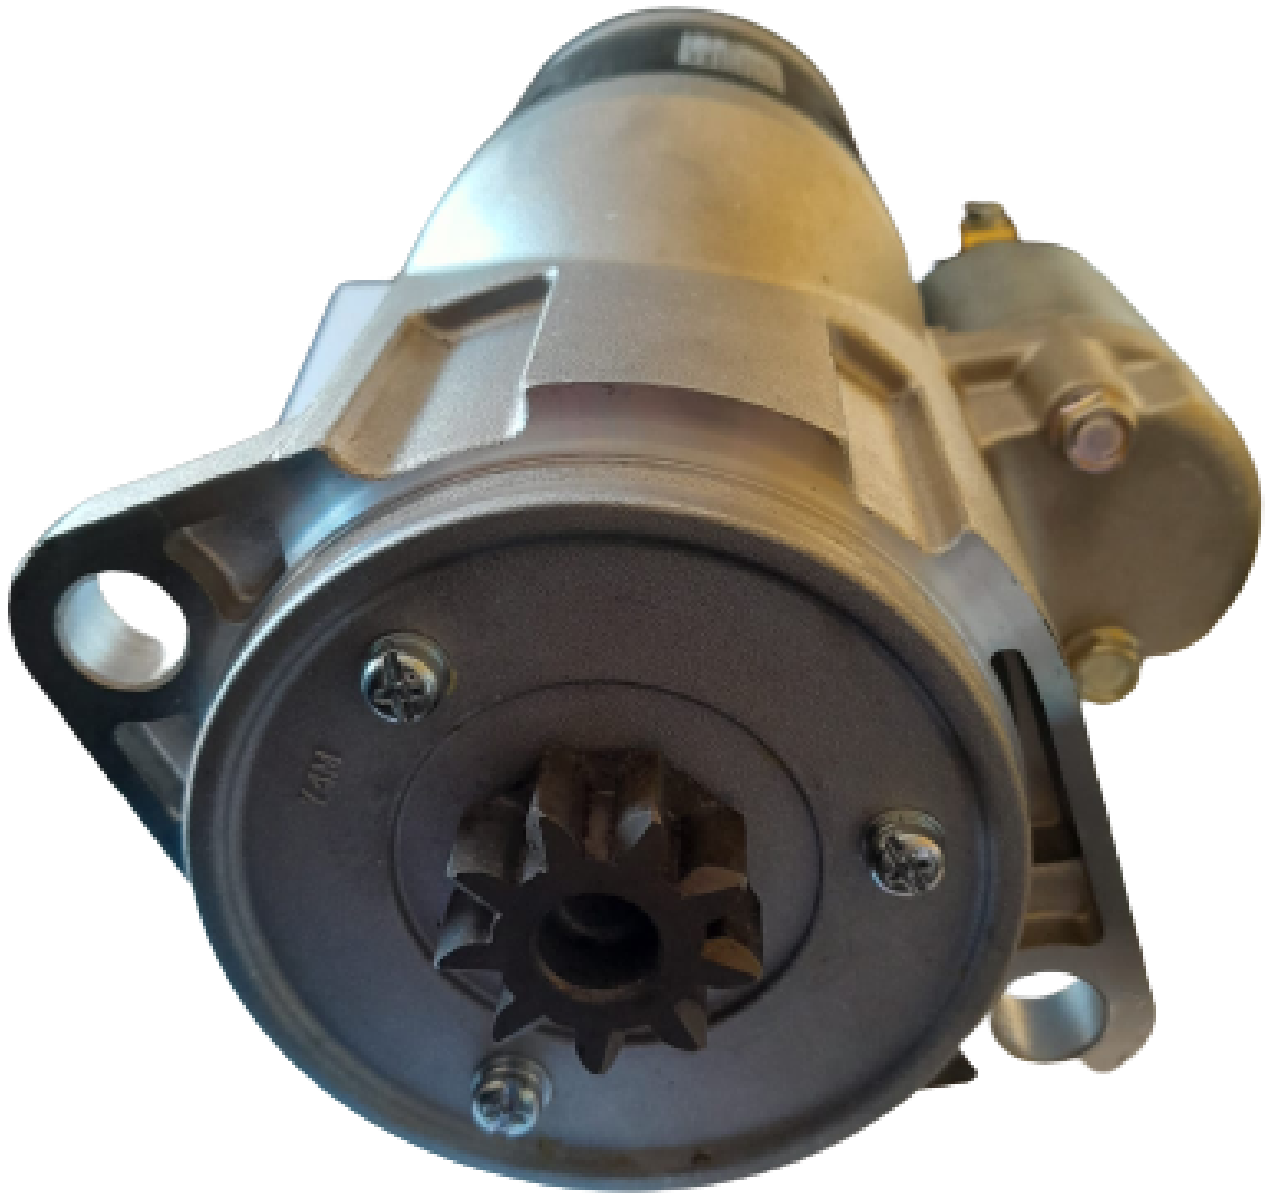

SC Stivuitoare-Lize SRL

Telefon: 0040 744 136 717

Email: office@stivuitoare-lize.ro

Website: <http://stivuitoare-lize.ro/>

Comuna Corunca, Str. Principala, nr. 412-413, judet Mures, Romania

Electromotor NOU stivuitor Komatsu SN: 12990077010

129900-77010

E

S13-204

12V

1YF

HITACHI
MADE IN JAPAN

Electromotor NOU stivuator Komatsu SN: 12990077010 Pret: 380€ fara TVA

SPECIFICATIONS

Tip starter	eccentric
Tip nas	P
Voltaj (V)	12
Capacitate KW (kW)	2.3
Diametrul gatului D1 (mm)	94.5
Pinion Ø D2 (mm)	35.5
Nr dinti	9
Sensul de rotatie	clockwise

Lungime L (mm)	228
Latime pinion L2 (mm)	20.5
Nr gauri fixare	2
Pozitie gauri fixare	35-05-00
Pozitia centrelor	120
Ø gauri fixare D3 (mm)	13
Etans da/nu	NO