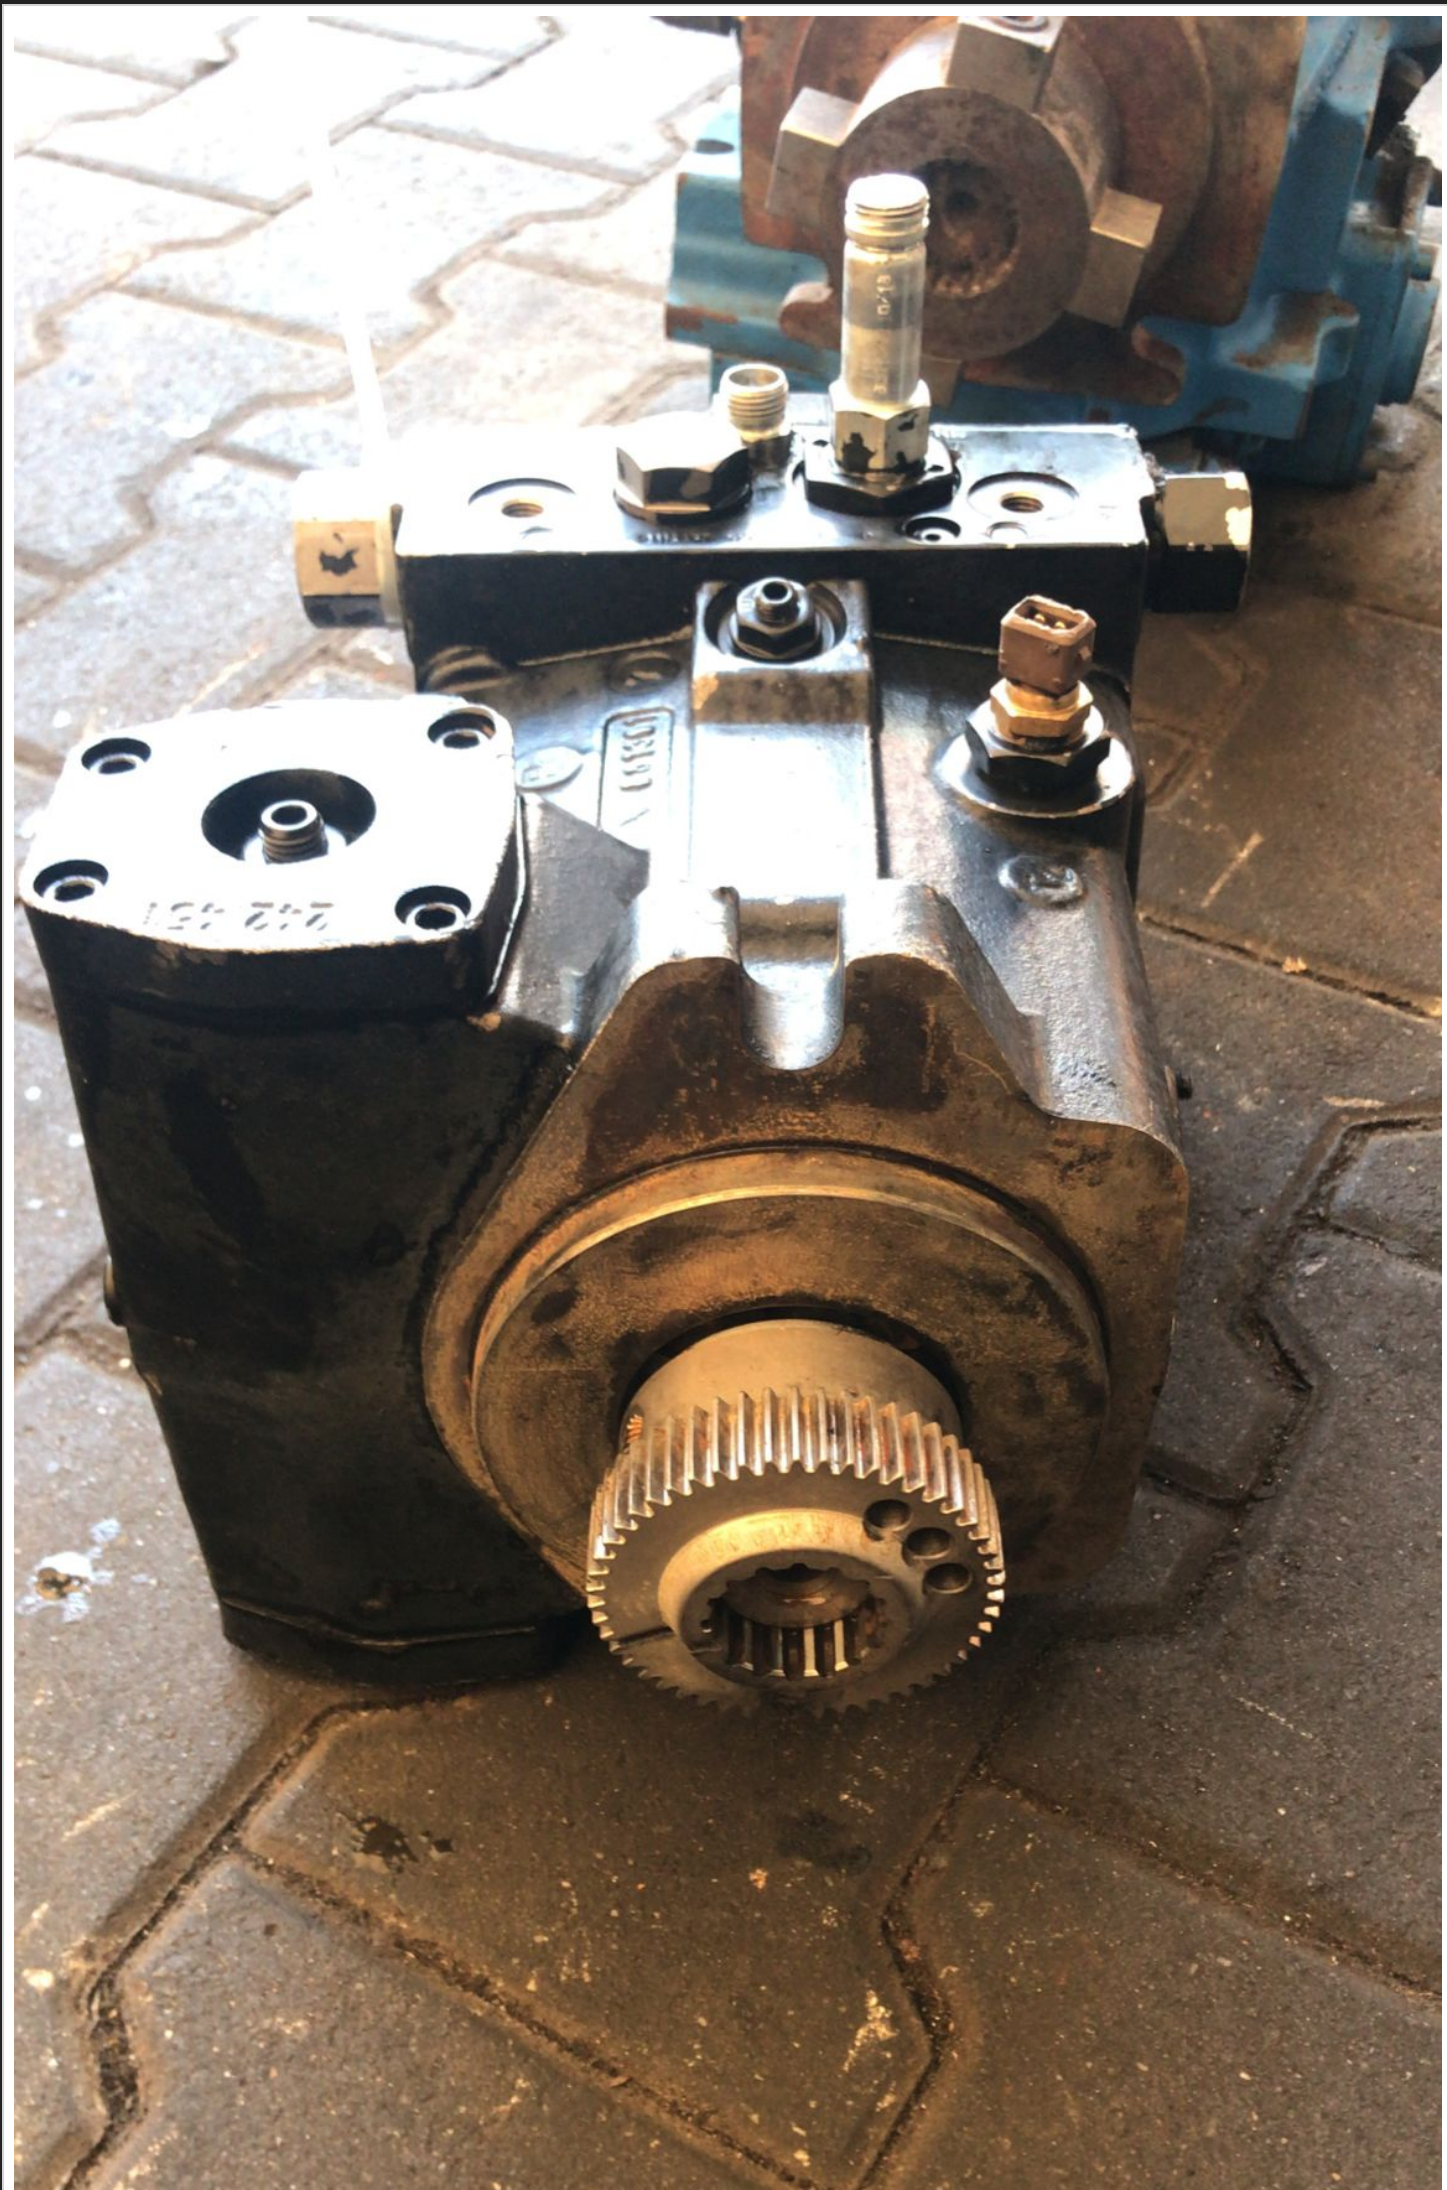

7202

SN: 27342930

Fb: 2013/20

Rotation: 0
10 kg

1686

081801

242 451

061901

1686

RL

R

Pompa hidraulica JUNGHEINRICH stivuator Cod intern: 1686 SN: R902138898 Se emite factura
Pret/bucata: 2550€ fara TVA

— SPECIFICAȚII

Tipul pompei	pompa cu piston	Numărul de spline	16
Numărul de elemente	1	Tip filet (pe arbore) TA2	M12
Tipul de flanșă	tip B	Directia rotației	în sensul acelor de ceasornic
Distanța la centru a găurilor de montare flanșă C1 (mm)	181	Partea de aspirare tip filet a primului element TA-Pa	M33
Lungimea totală a pompei L1 (mm)	322	Tipul de filet partea de presiune a primului element TA-Pb	M14
Diametrul gâtului D2 (mm)	127	Supapa de reglare a debitului prezentă	DA
Tipul arborelui	tip E	Supapa cu cel mai mare filet TA3	M16
Distanța de la flanșă la capăt L2 (mm)	51	Materialul carcasei	metal
Diametrul arborelui D3 (mm)	34,6		