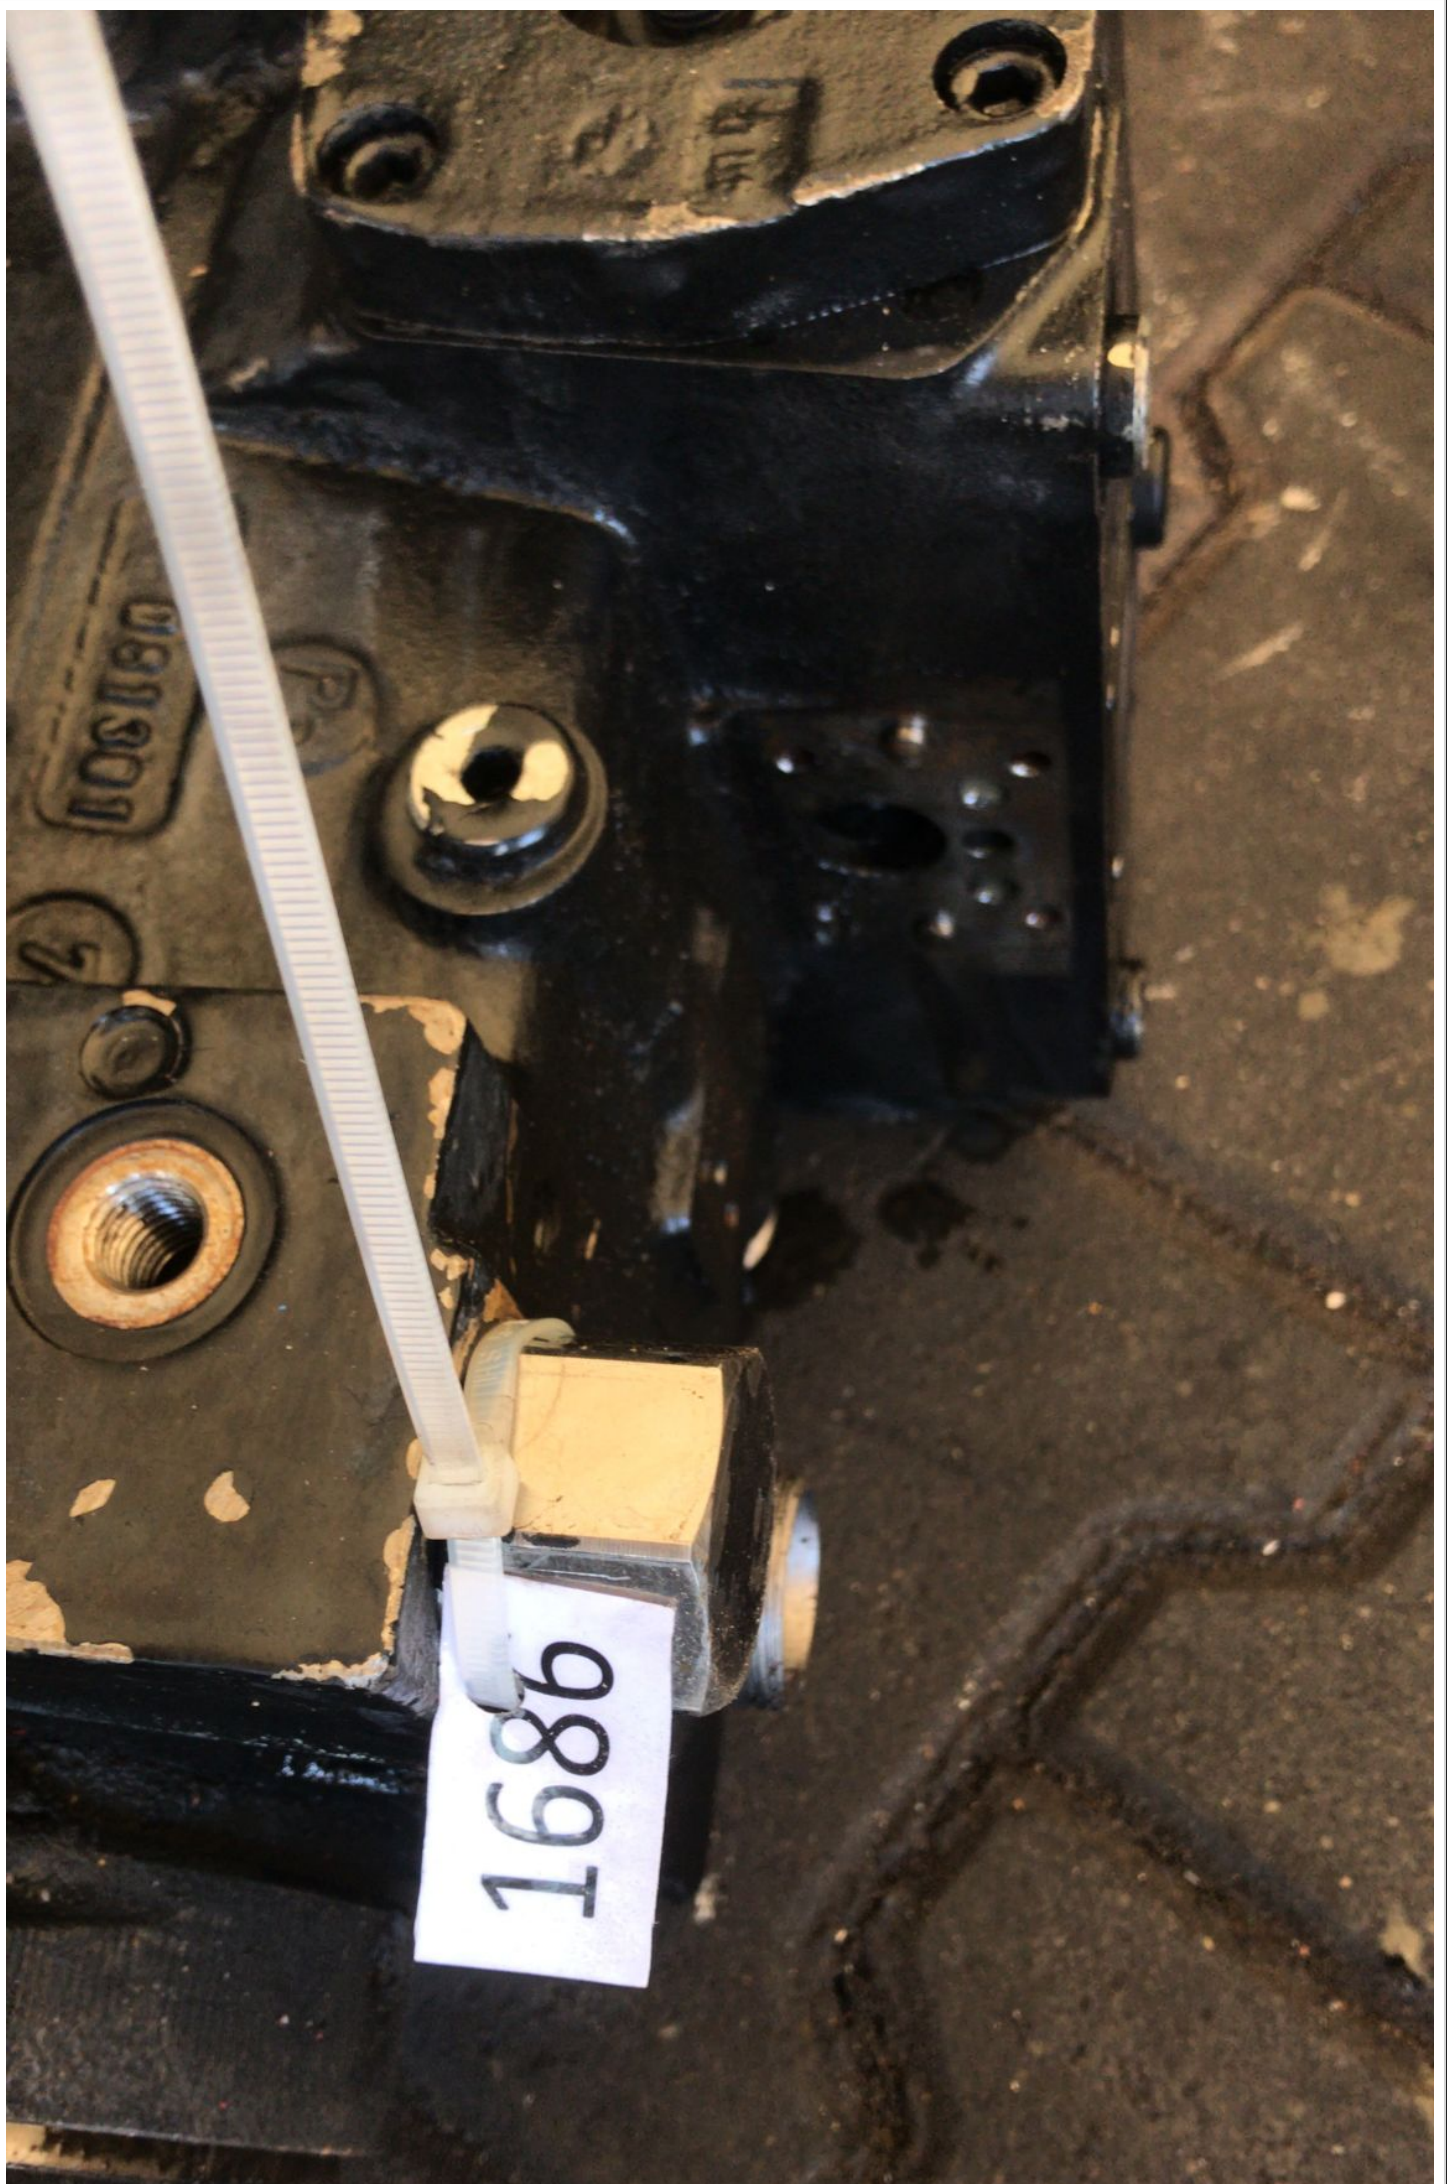

7202

SN: 27342930

Fb: 2013/20

Rotation: 0
10 kg

1686

081801

242 451

061901

1686

RL

R

Pompa hidraulica JUNGHEINRICH stivuator Cod intern: 1686 SN: R902138898 Se emite factura
Pret/bucata: 2550€ fara TVA

— SPECIFICAȚII

Tipul pompei	pompa cu piston	Numărul de spline	16
Numărul de elemente	1	Tip filet (pe arbore) TA2	M12
Tipul de flanșă	tip B	Directia rotației	în sensul acelor de ceasornic
Distanța la centru a găurilor de montare flanșă C1 (mm)	181	Partea de aspirare tip filet a primului element TA-Pa	M33
Lungimea totală a pompei L1 (mm)	322	Tipul de filet partea de presiune a primului element TA-Pb	M14
Diametrul gâtului D2 (mm)	127	Supapa de reglare a debitului prezentă	DA
Tipul arborelui	tip E	Supapa cu cel mai mare filet TA3	M16
Distanța de la flanșă la capăt L2 (mm)	51	Materialul carcasei	metal
Diametrul arborelui D3 (mm)	34,6		