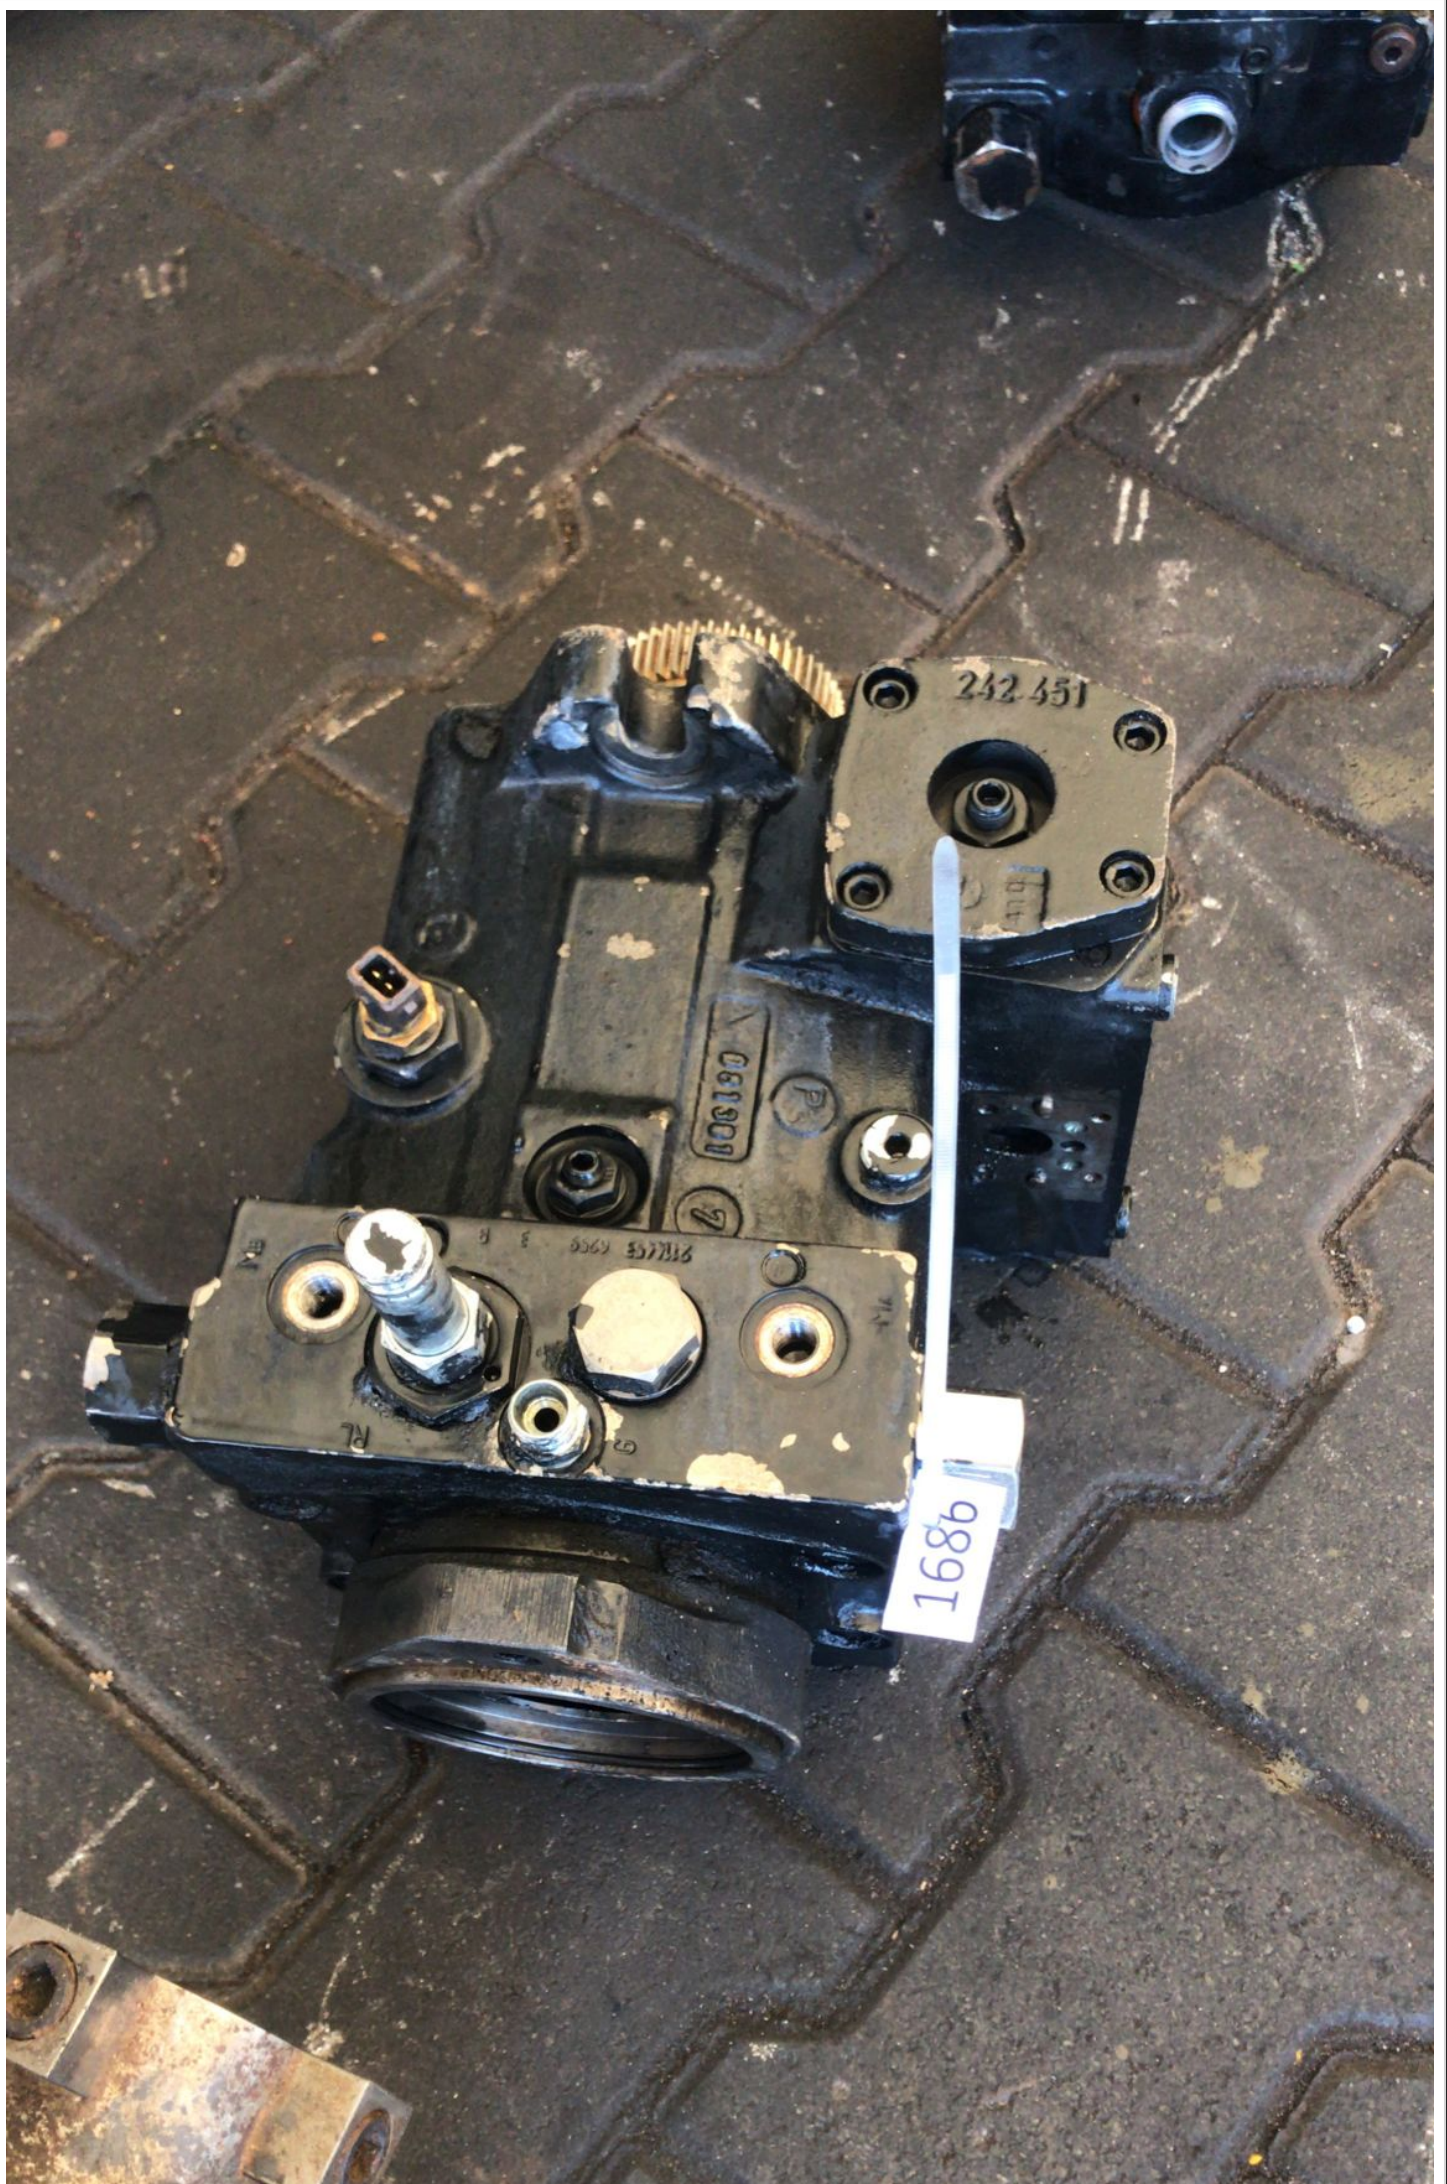

SN: R902138898 (1686)

7

21111153

62559

JUNGHHEINRICH

1533

SN: 2733

MNR: F902198898

7202

SN: 27342930

Fb: 2013/20

Rotation: 0
10 kg

1686

081801

242 451

061901

1686

RL

R

Pompa hidraulica JUNGHEINRICH stivuator Cod intern: 1686 SN: R902138898 Se emite factura
Pret/bucata: 2550€ fara TVA

— SPECIFICAȚII

Tipul pompei	pompa cu piston	Numărul de spline	16
Numărul de elemente	1	Tip filet (pe arbore) TA2	M12
Tipul de flanșă	tip B	Directia rotației	în sensul acelor de ceasornic
Distanța la centru a găurilor de montare flanșă C1 (mm)	181	Partea de aspirare tip filet a primului element TA-Pa	M33
Lungimea totală a pompei L1 (mm)	322	Tipul de filet partea de presiune a primului element TA-Pb	M14
Diametrul gâtului D2 (mm)	127	Supapa de reglare a debitului prezentă	DA
Tipul arborelui	tip E	Supapa cu cel mai mare filet TA3	M16
Distanța de la flanșă la capăt L2 (mm)	51	Materialul carcasei	metal
Diametrul arborelui D3 (mm)	34,6		