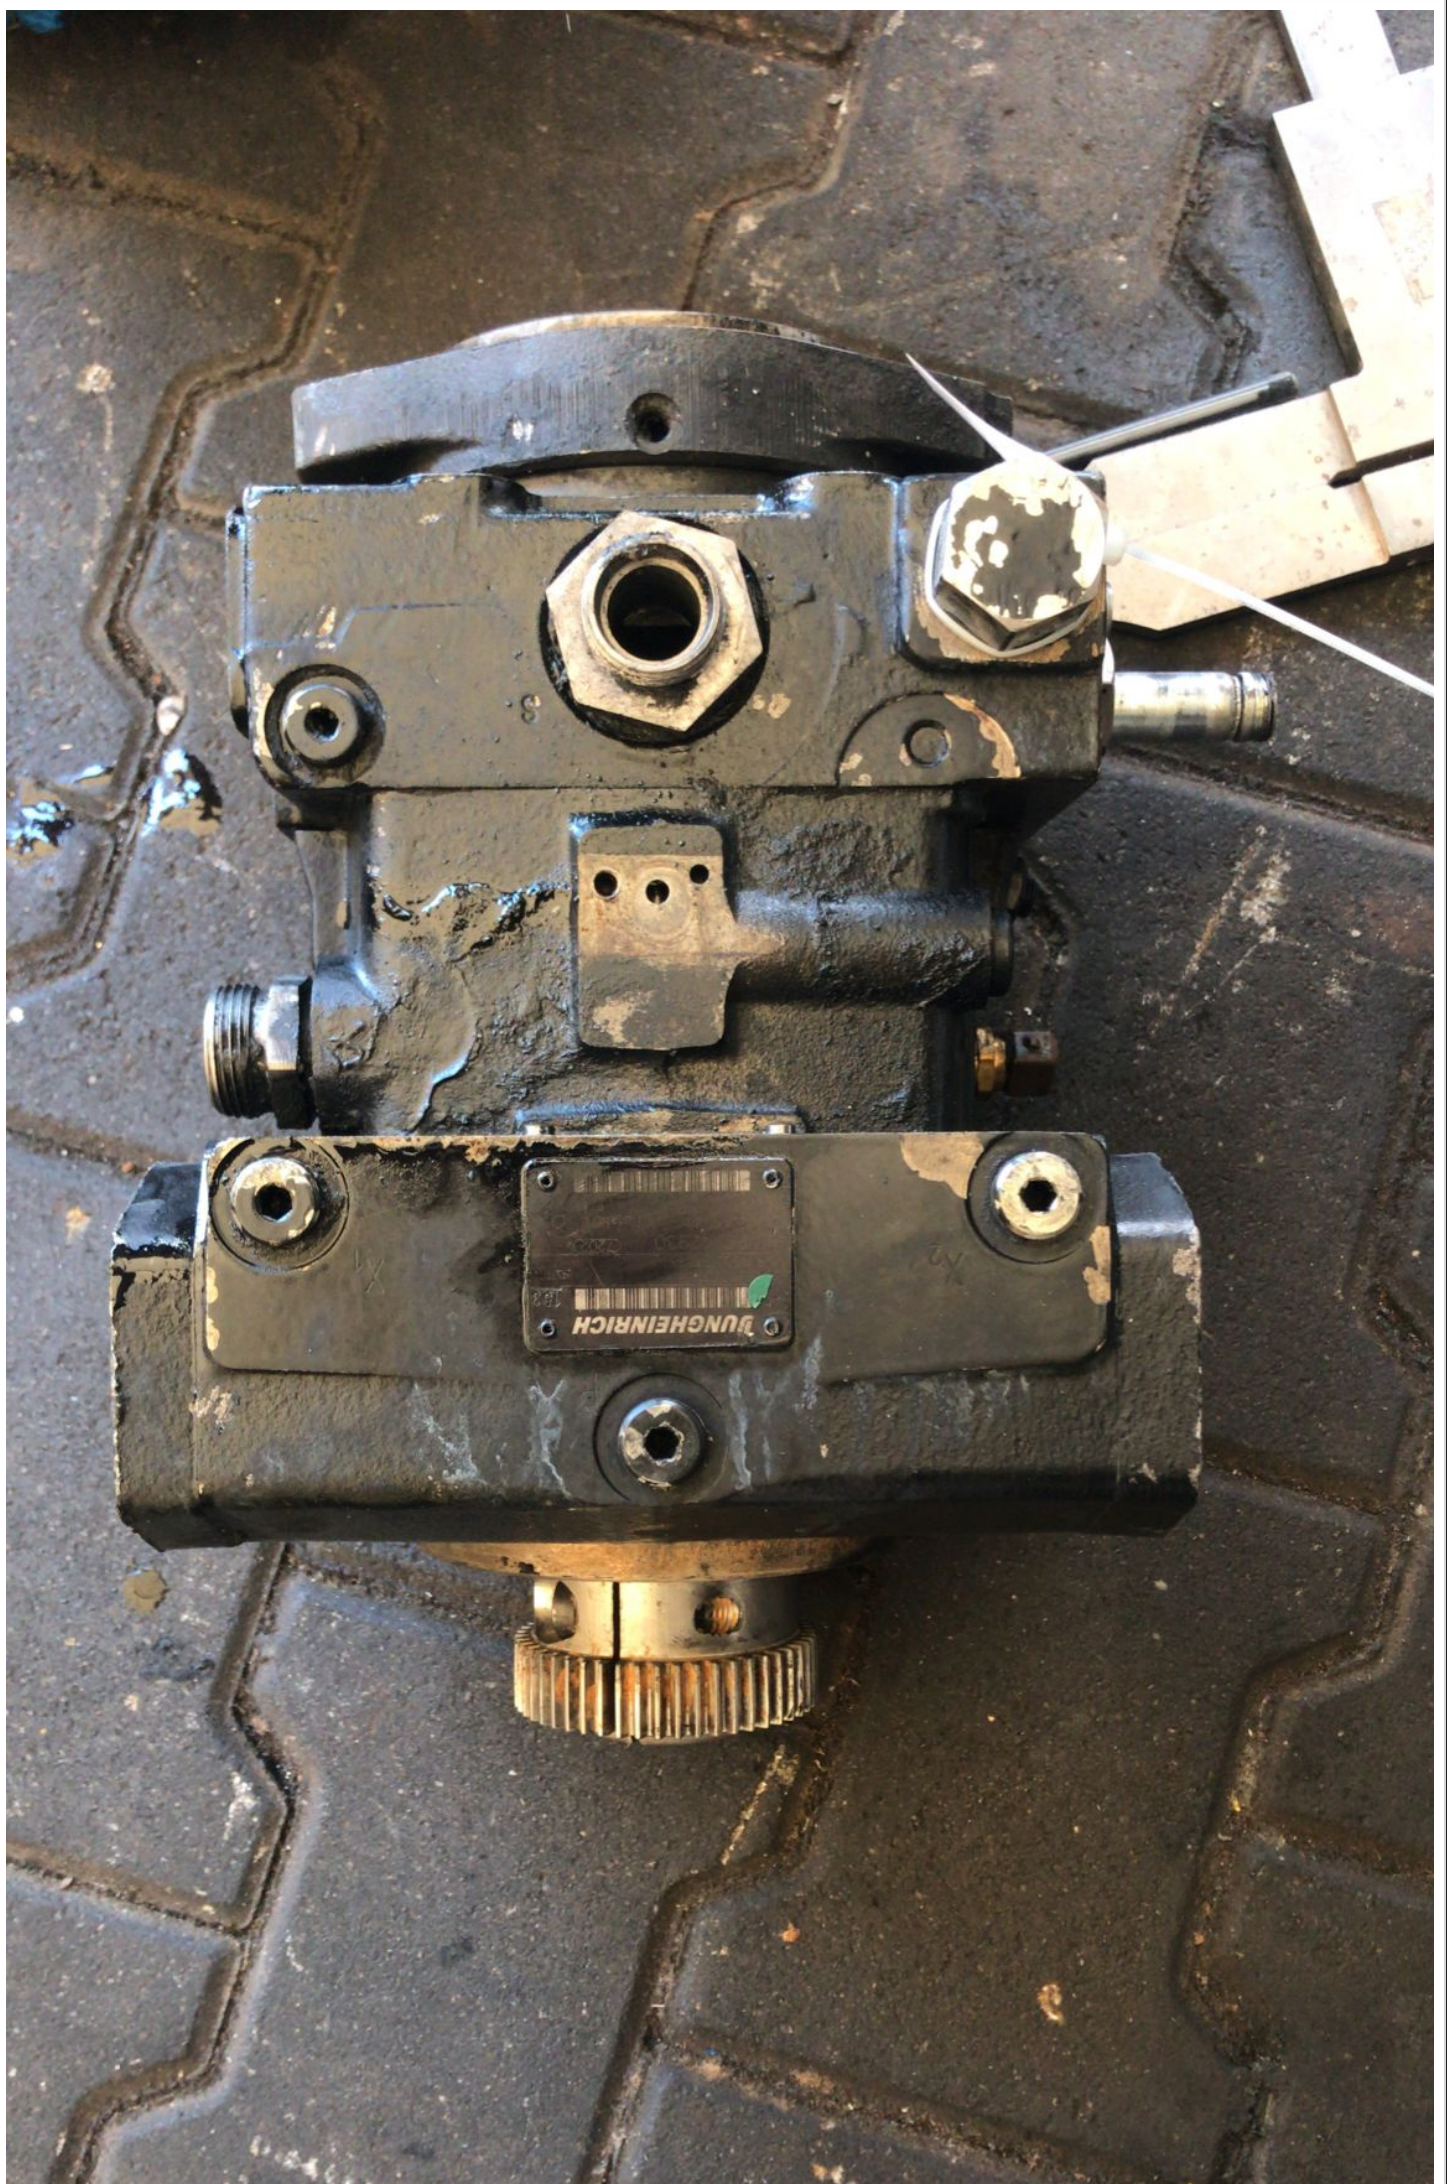

SN: R902138898 (1686)

7

21111153

62559

JUNGHHEINRICH

1533

SN: 2733

MNR: F902198898

7202

SN: 27342930

Fb: 2013/20

Rotation: 0
10 kg

1686

081801

242 451

061901

1686

RL

R

Pompa hidraulica JUNGHEINRICH stivuator Cod intern: 1686 SN: R902138898 Se emite factura
Pret/bucata: 2550€ fara TVA

— SPECIFICAȚII

Tipul pompei	pompa cu piston	Numărul de spline	16
Numărul de elemente	1	Tip filet (pe arbore) TA2	M12
Tipul de flanșă	tip B	Directia rotației	în sensul acelor de ceasornic
Distanța la centru a găurilor de montare flanșă C1 (mm)	181	Partea de aspirare tip filet a primului element TA-Pa	M33
Lungimea totală a pompei L1 (mm)	322	Tipul de filet partea de presiune a primului element TA-Pb	M14
Diametrul gâtului D2 (mm)	127	Supapa de reglare a debitului prezentă	DA
Tipul arborelui	tip E	Supapa cu cel mai mare filet TA3	M16
Distanța de la flanșă la capăt L2 (mm)	51	Materialul carcasei	metal
Diametrul arborelui D3 (mm)	34,6		