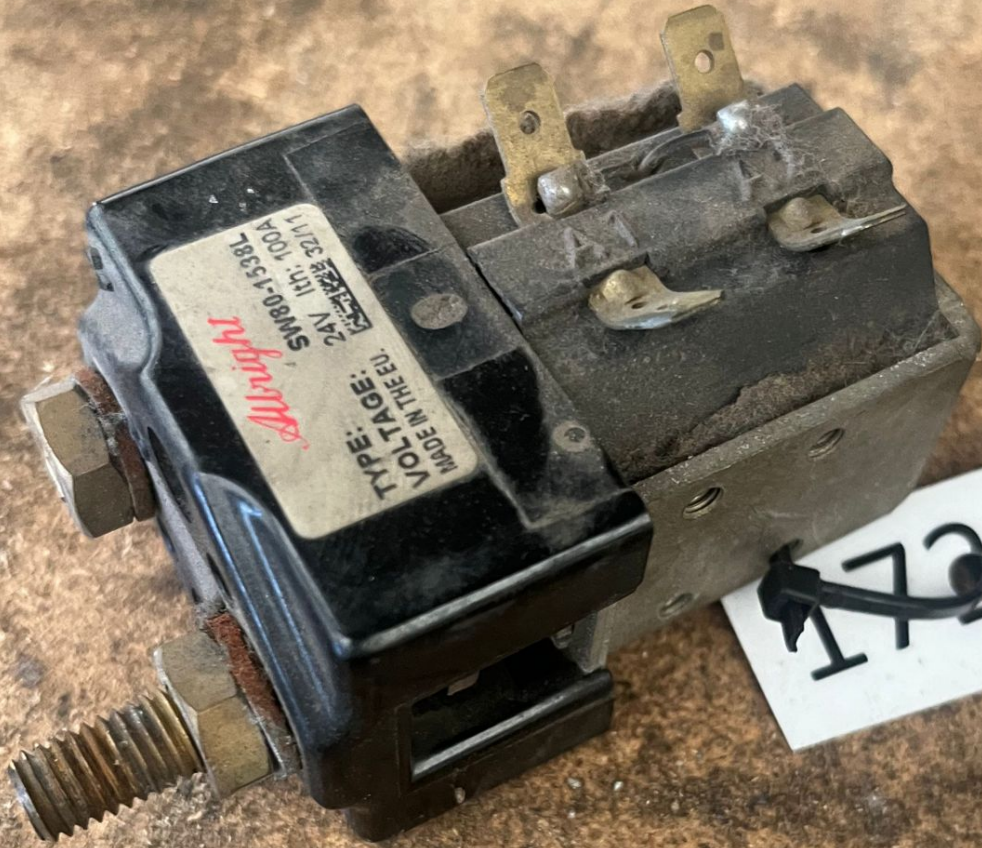

SC Stivuitoare-Lize SRL

Telefon: 0040 744 136 717

Email: office@stivuitoare-lize.ro

Website: <http://stivuitoare-lize.ro/>

Comuna Corunca, Str. Principala, nr. 412-413, judet Mures, Romania

**Contactator ALBRIGHT stivuator 24V Seria SW80-
1538L (397, 1723)**

PART NO. 230888

397

3173

TYPE: SW80-138L
VOLTAGE: 24V 10A
MADE IN THE U.S.A.
ES/32117

1723

Contactor ALBRIGHT stivuator 24V Seria SW80-1539 SN: SW80-1539 Cod intern: 397, 1723 Se emite factura Pret: 50€ fara TVA

Albright
TYPE: SW80-1538L
VOLTAGE: 24V lth: 100A
MADE IN THE EU.  32/11

SC Stivuitoare-Lize SRL

Telefon: 0040 744 136 717

Email: office@stivuitoare-lize.ro

Website: <http://stivuitoare-lize.ro/>

Comuna Corunca, Str. Principala, nr. 412-413, judet Mures, Romania