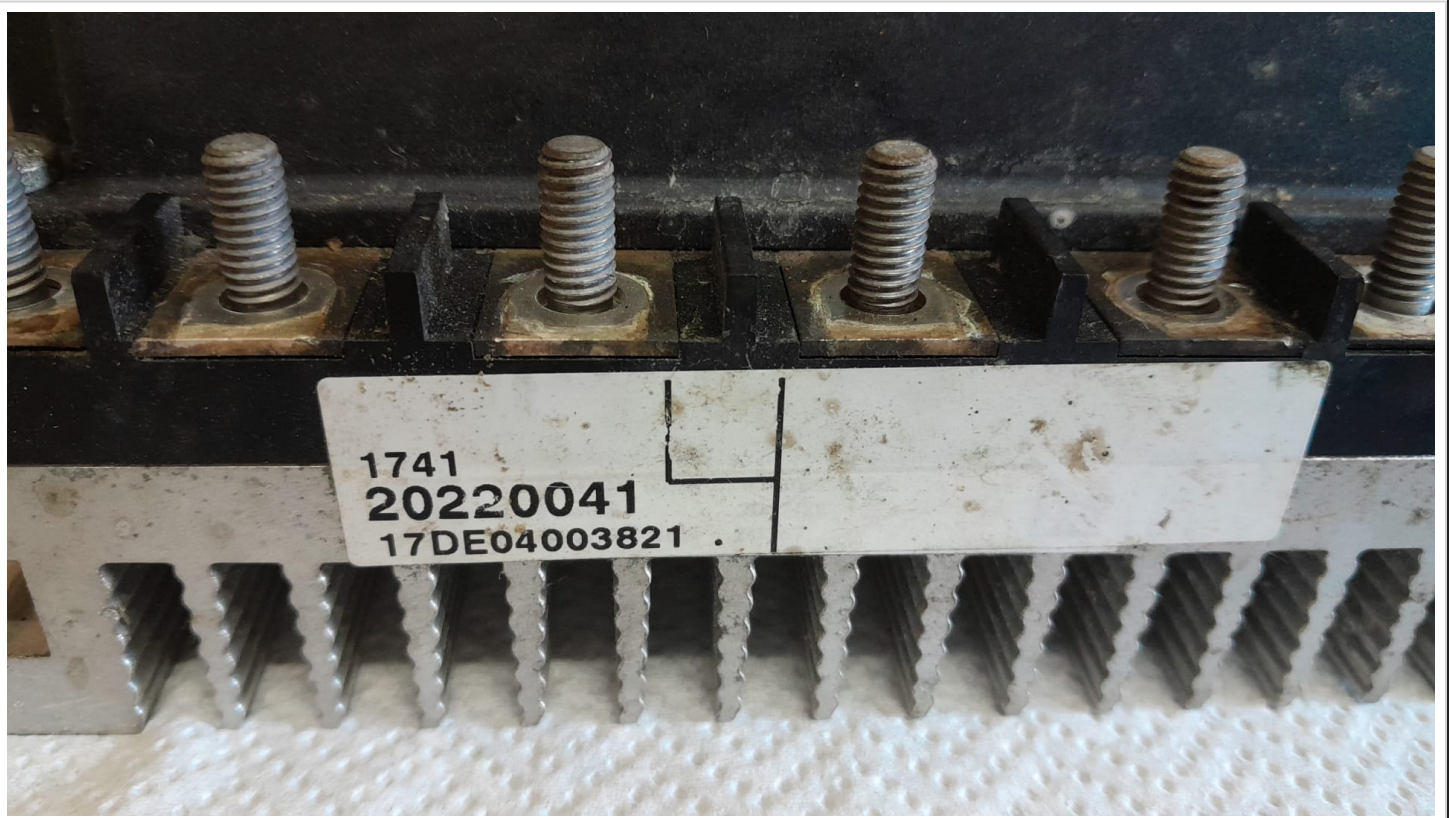

# Calculator/regulator motor stivuitor Linde 24V, 150A, 3903504227 (1697)

---

Calculator/regulator motor stivuitor Linde 24V, 150A Cod piesa 1616 SN: 3903504227 Se emite factura  
Pre?: 1.250€ fara TVA

SC Stivuitoare-Lize SRL