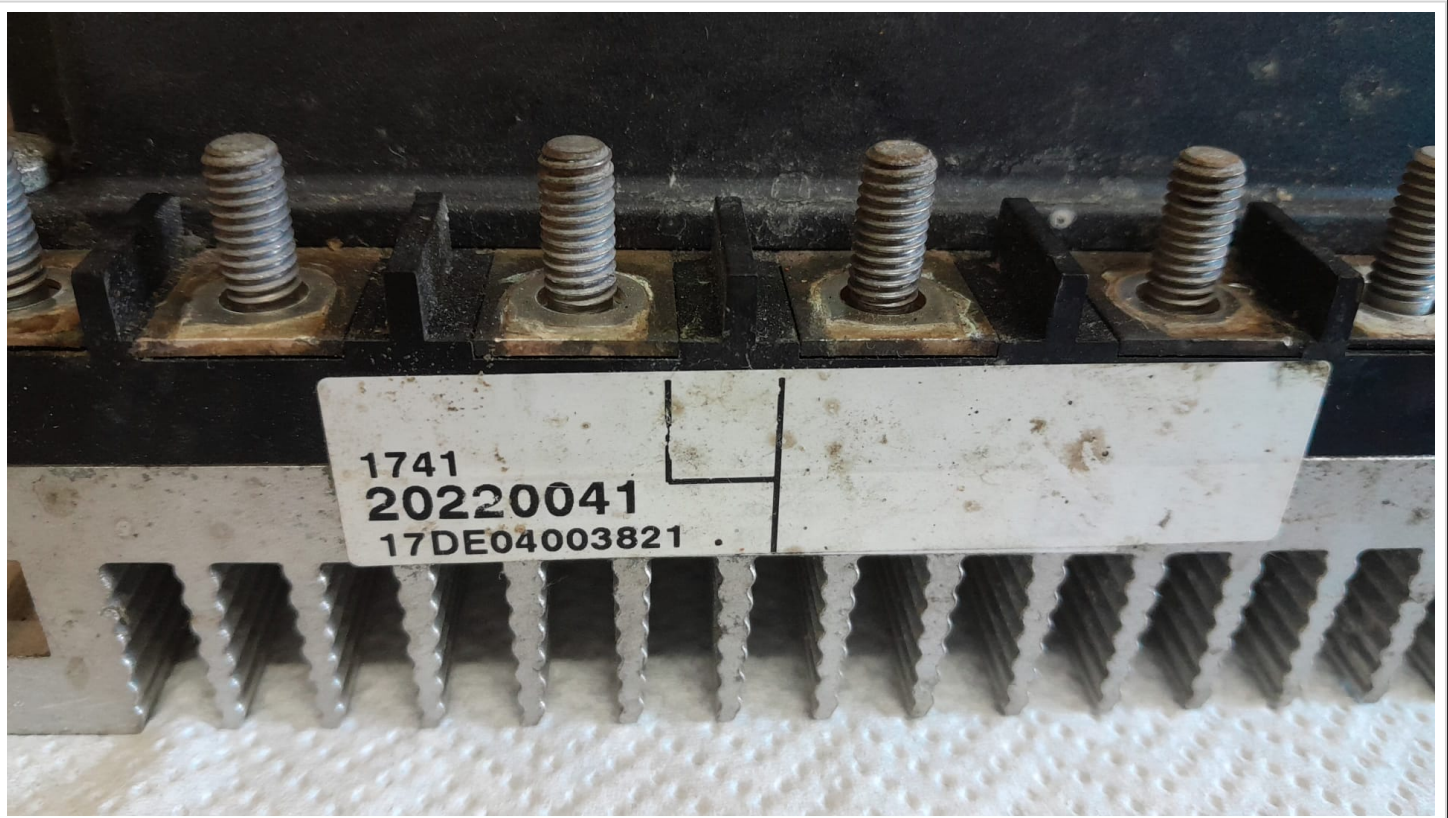

SC Stivuitoare-Lize SRL

Telefon: 0040 744 136 717

Email: office@stivuitoare-lize.ro

Website: <http://stivuitoare-lize.ro/>

Comuna Corunca, Str. Principala, nr. 412-413, judet Mures, Romania

Calculator/regulator motor stivuitor Linde 24V, 150A, 3903504227 (1697)

Calculator/regulator motor stivuitor Linde 24V, 150A Cod piesa 1616 SN: 3903504227 Se emite factura
Pre?: 1.250€ fara TVA

SC Stivuitoare-Lize SRL

Telefon: 0040 744 136 717

Email: office@stivuitoare-lize.ro