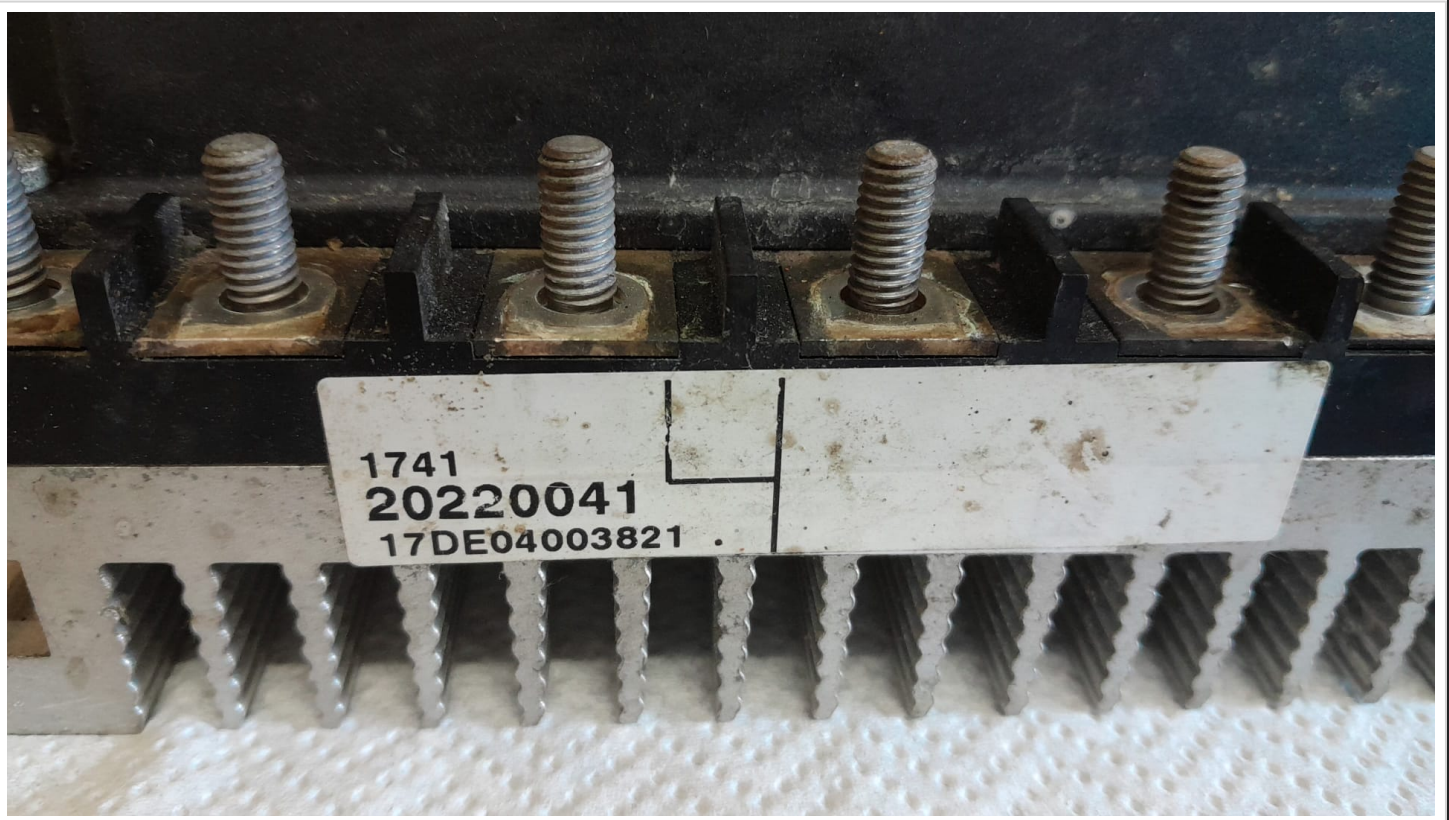

SC Stivuitoare-Lize SRL

Telefon: 0040 744 136 717

Email: office@stivuitoare-lize.ro

Website: <http://stivuitoare-lize.ro/>

Comuna Corunca, Str. Principala, nr. 412-413, judet Mures, Romania

Calculator/regulator motor stivuitor Linde 24V, 150A, 3903504227 (1697)

Calculator/regulator motor stivuitor Linde 24V, 150A Cod piesa 1616 SN: 3903504227 Se emite factura
Pre?: 1.250€ fara TVA

SC Stivuitoare-Lize SRL

Telefon: 0040 744 136 717

Email: office@stivuitoare-lize.ro

Website: <http://stivuitoare-lize.ro/>

Comuna Corunca, Str. Principala, nr. 412-413, judet Mures, Romania