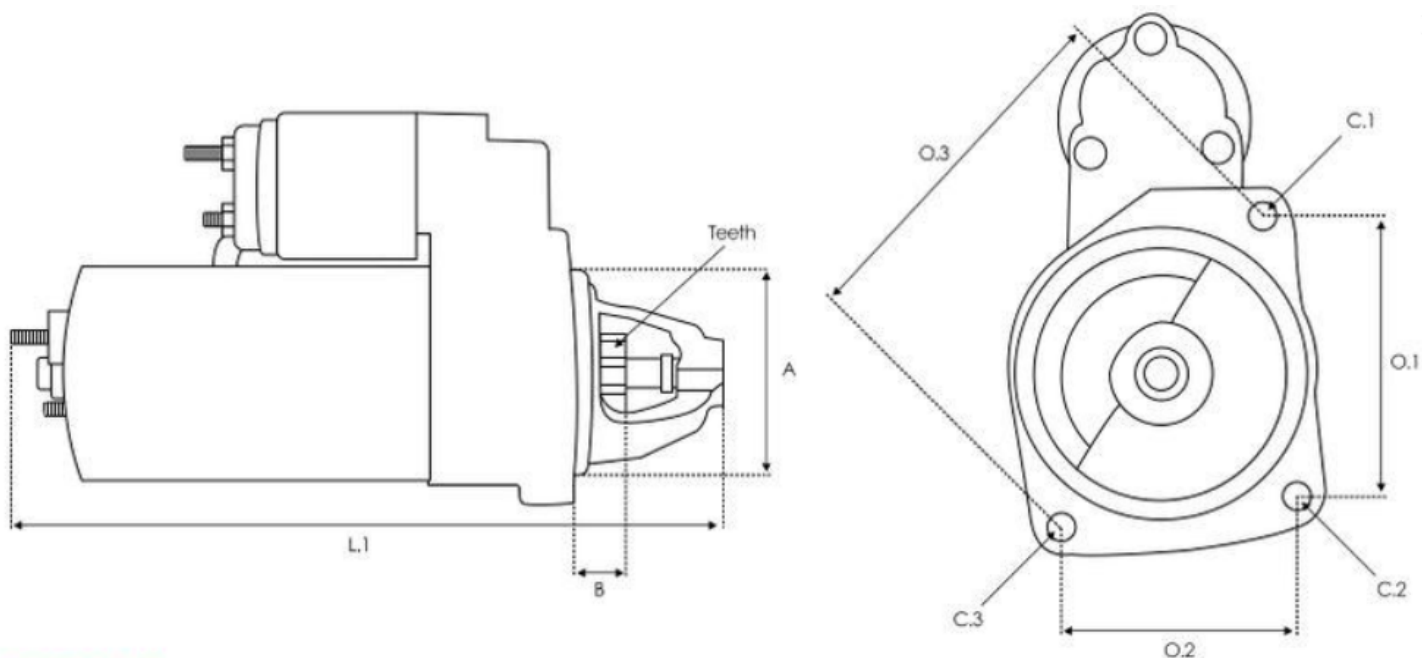

1813

S0039PR

SN001SO30218920100011J04

Assembled and tested in Poland

Data: 12V 1.80 kW 5902129096085

Premium Line

A: 82.50 mm

B: 15.00 mm

C.1: M12x1.75 mm

C.2: M12x1.75 mm

L.1: 265.00 mm

Numărul dinților: 9

Numărul găurilor de prindere: 2

Numărul găurilor filetate: 2

O.1: 101.00 mm

S0039PR

Voltage	12 V	No./mount. holes	2 qty.
Power	1.80 kW	No./mount. holes with thread	2 qty.
Rotation	CW	L.1	265.00 mm
Size A	82.50 mm	O.1	101.00 mm
Size B	15.00 mm	C.1	M12x1.75 mm
No./teeth	9 qty.	C.2	M12x1.75 mm

A: **82.50** mm

B: **15.00** mm

C.1: **M12x1.75** mm

C.2: **M12x1.75** mm

L.1: **265.00** mm

Numărul dinților: **9**

Numărul găurilor de prindere: **2**

Numărul găurilor filetate: **2**