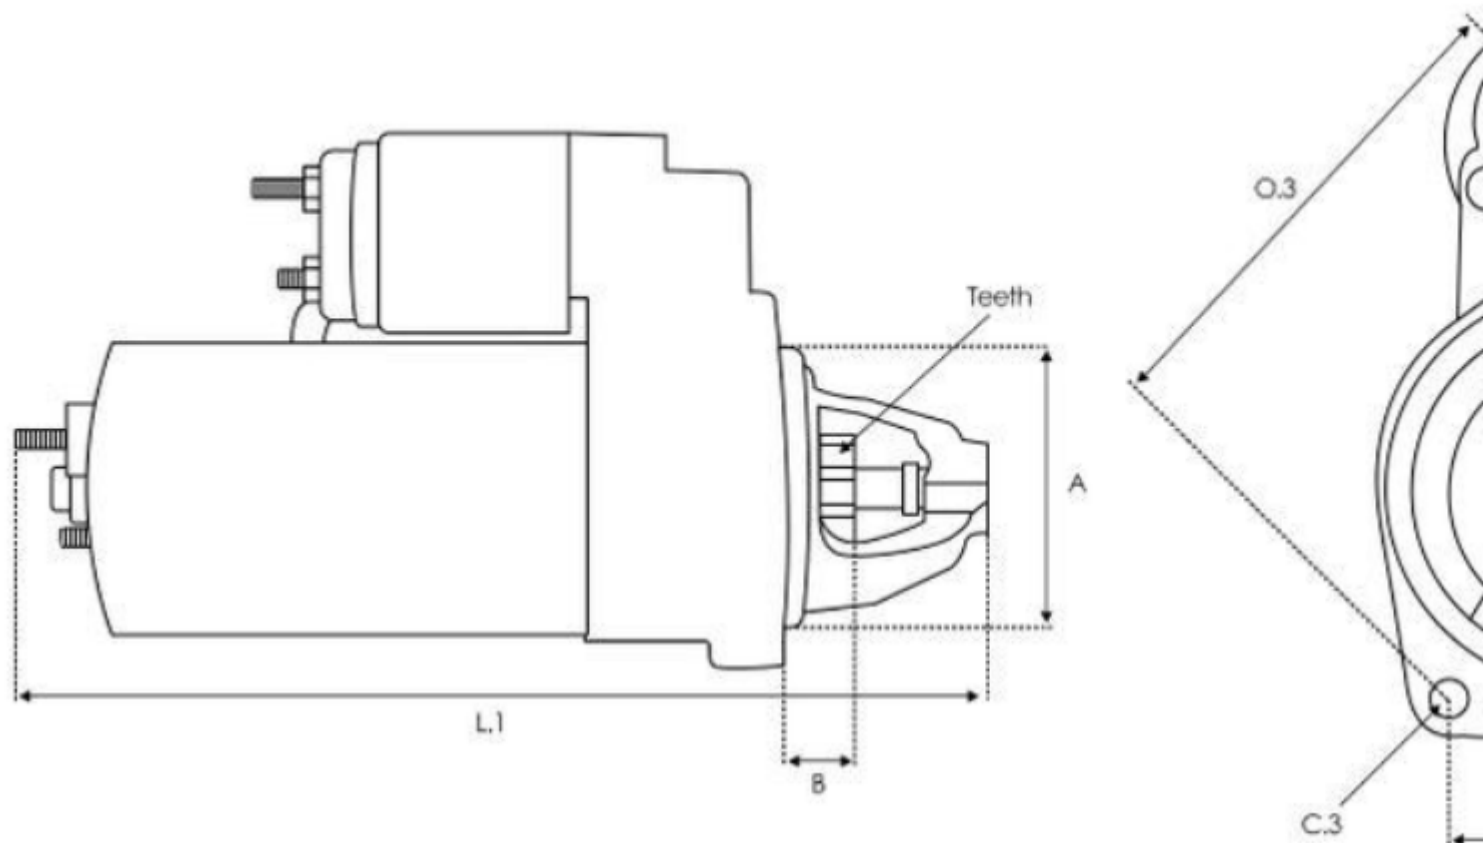

Electromotor stivuitor Bosch SN: S0039PR (1813) Pret: 110€ fara TVA

S0039PR

Voltage	12 V	No./mount. holes
Power	1.80 kW	No./mount. holes with thread
Rotation	CW	L.1
Size A	82.50 mm	O.1
Size B	15.00 mm	C.1
No./teeth	9 qty.	C.2

A: **82.50** mm

B: **15.00** mm

C.1: **M12x1.75** mm

C.2: **M12x1.75** mm

L.1: **265.00** mm

Numărul dinților: **9**

Numărul găurilor de prindere: **2**

Numărul găurilor filetate: **2**