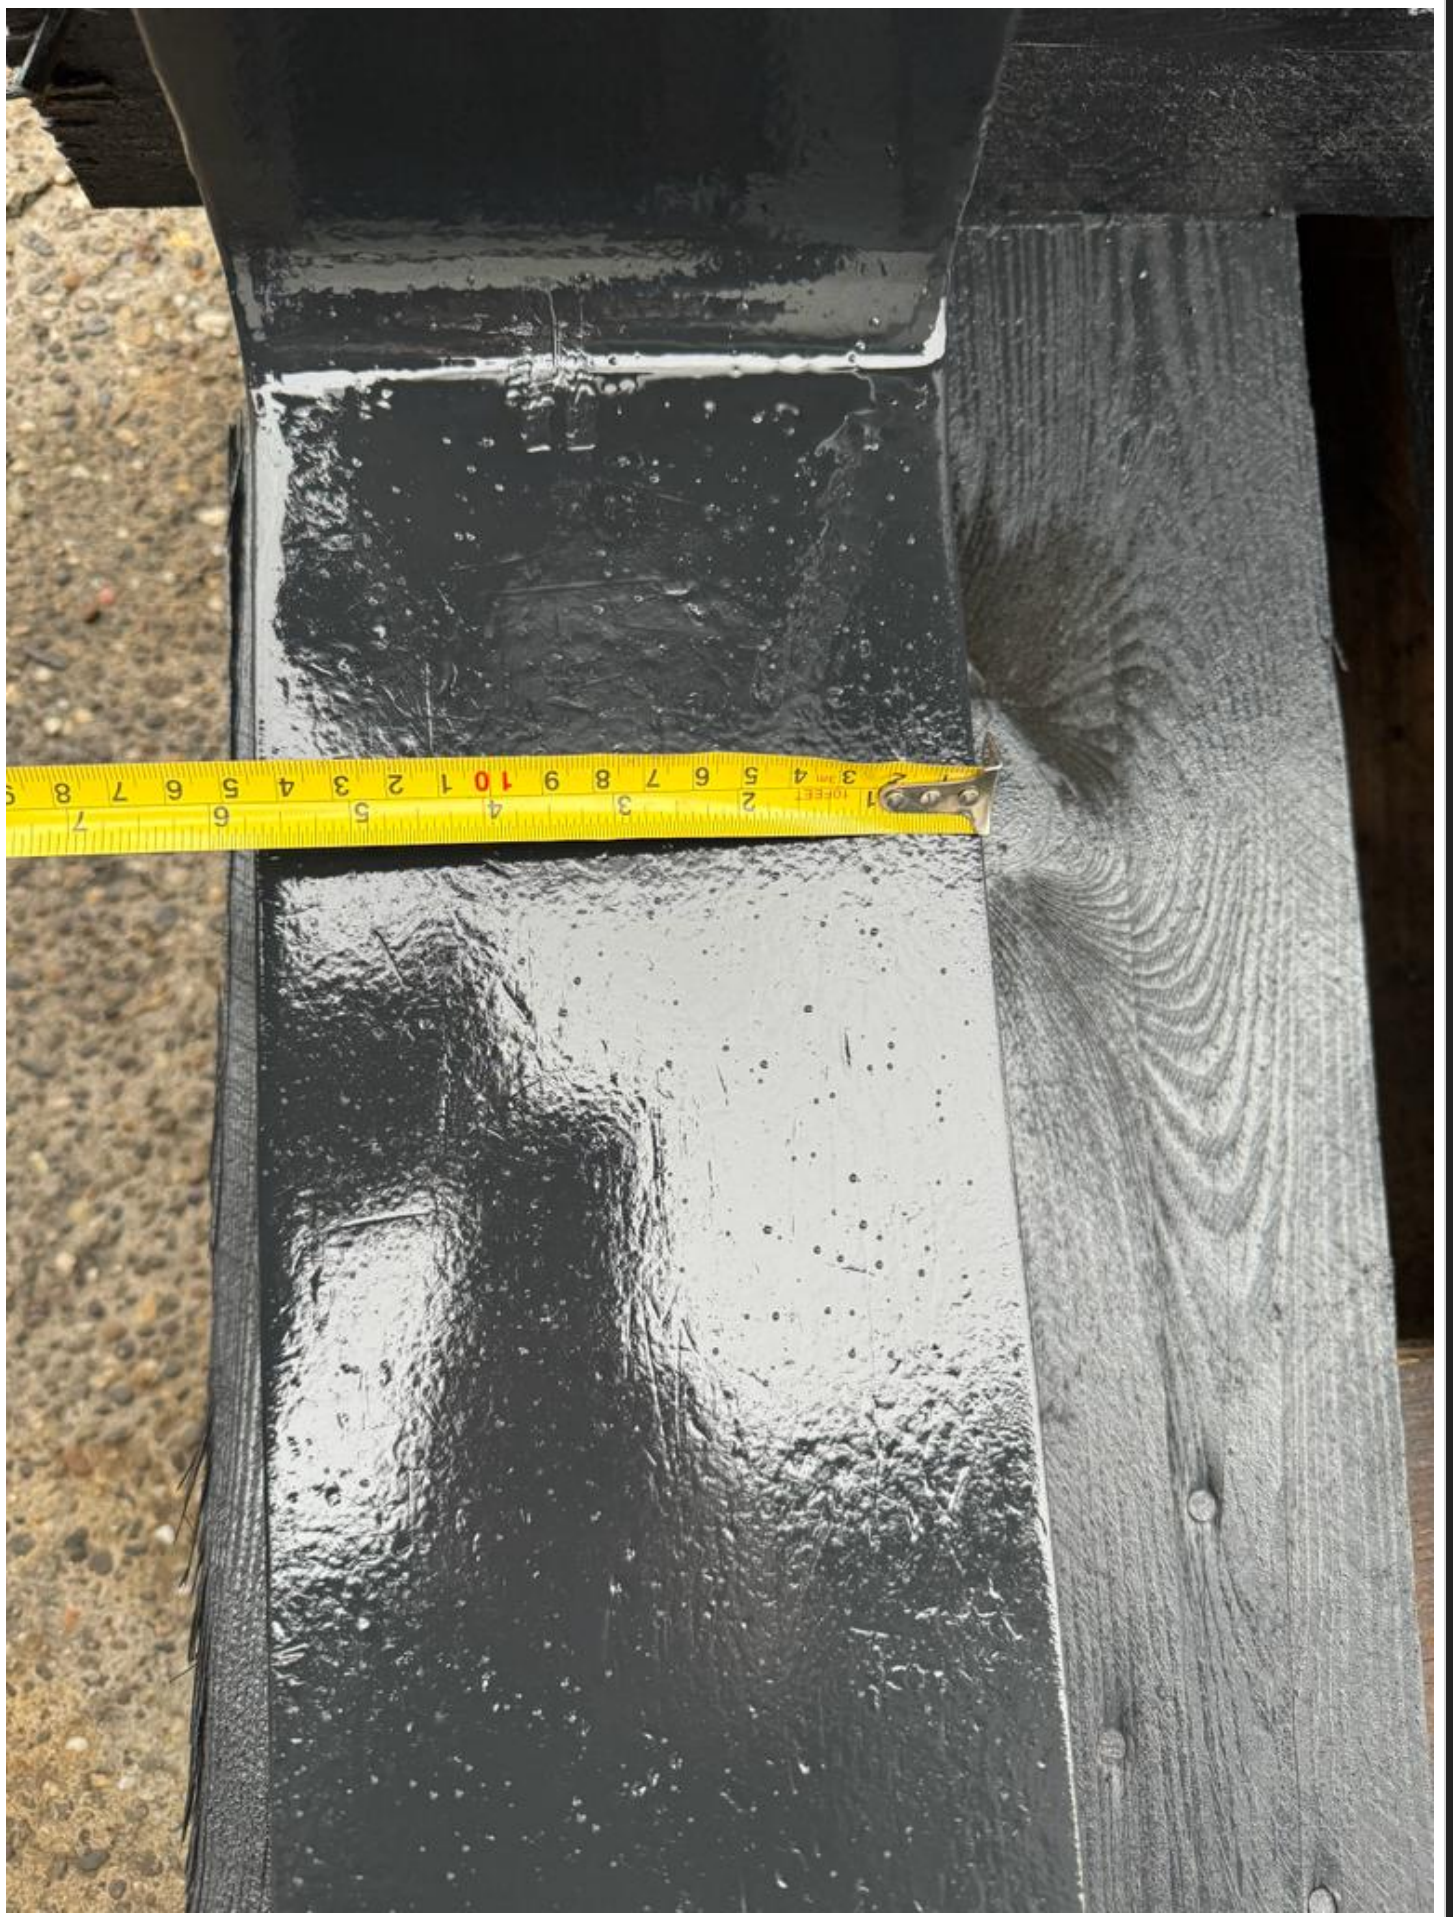

...emstf...lich An...gerat beachten

...nahr	11
GeräteType	S...
...nahr	...
...gewicht	...
...epserub	...

1816

**Dispozitiv rotativ 360° cu lame Fem II(41cm)-Fem III(51cm) stivuitor An 2017 (1816) Stabau Cod 1816**