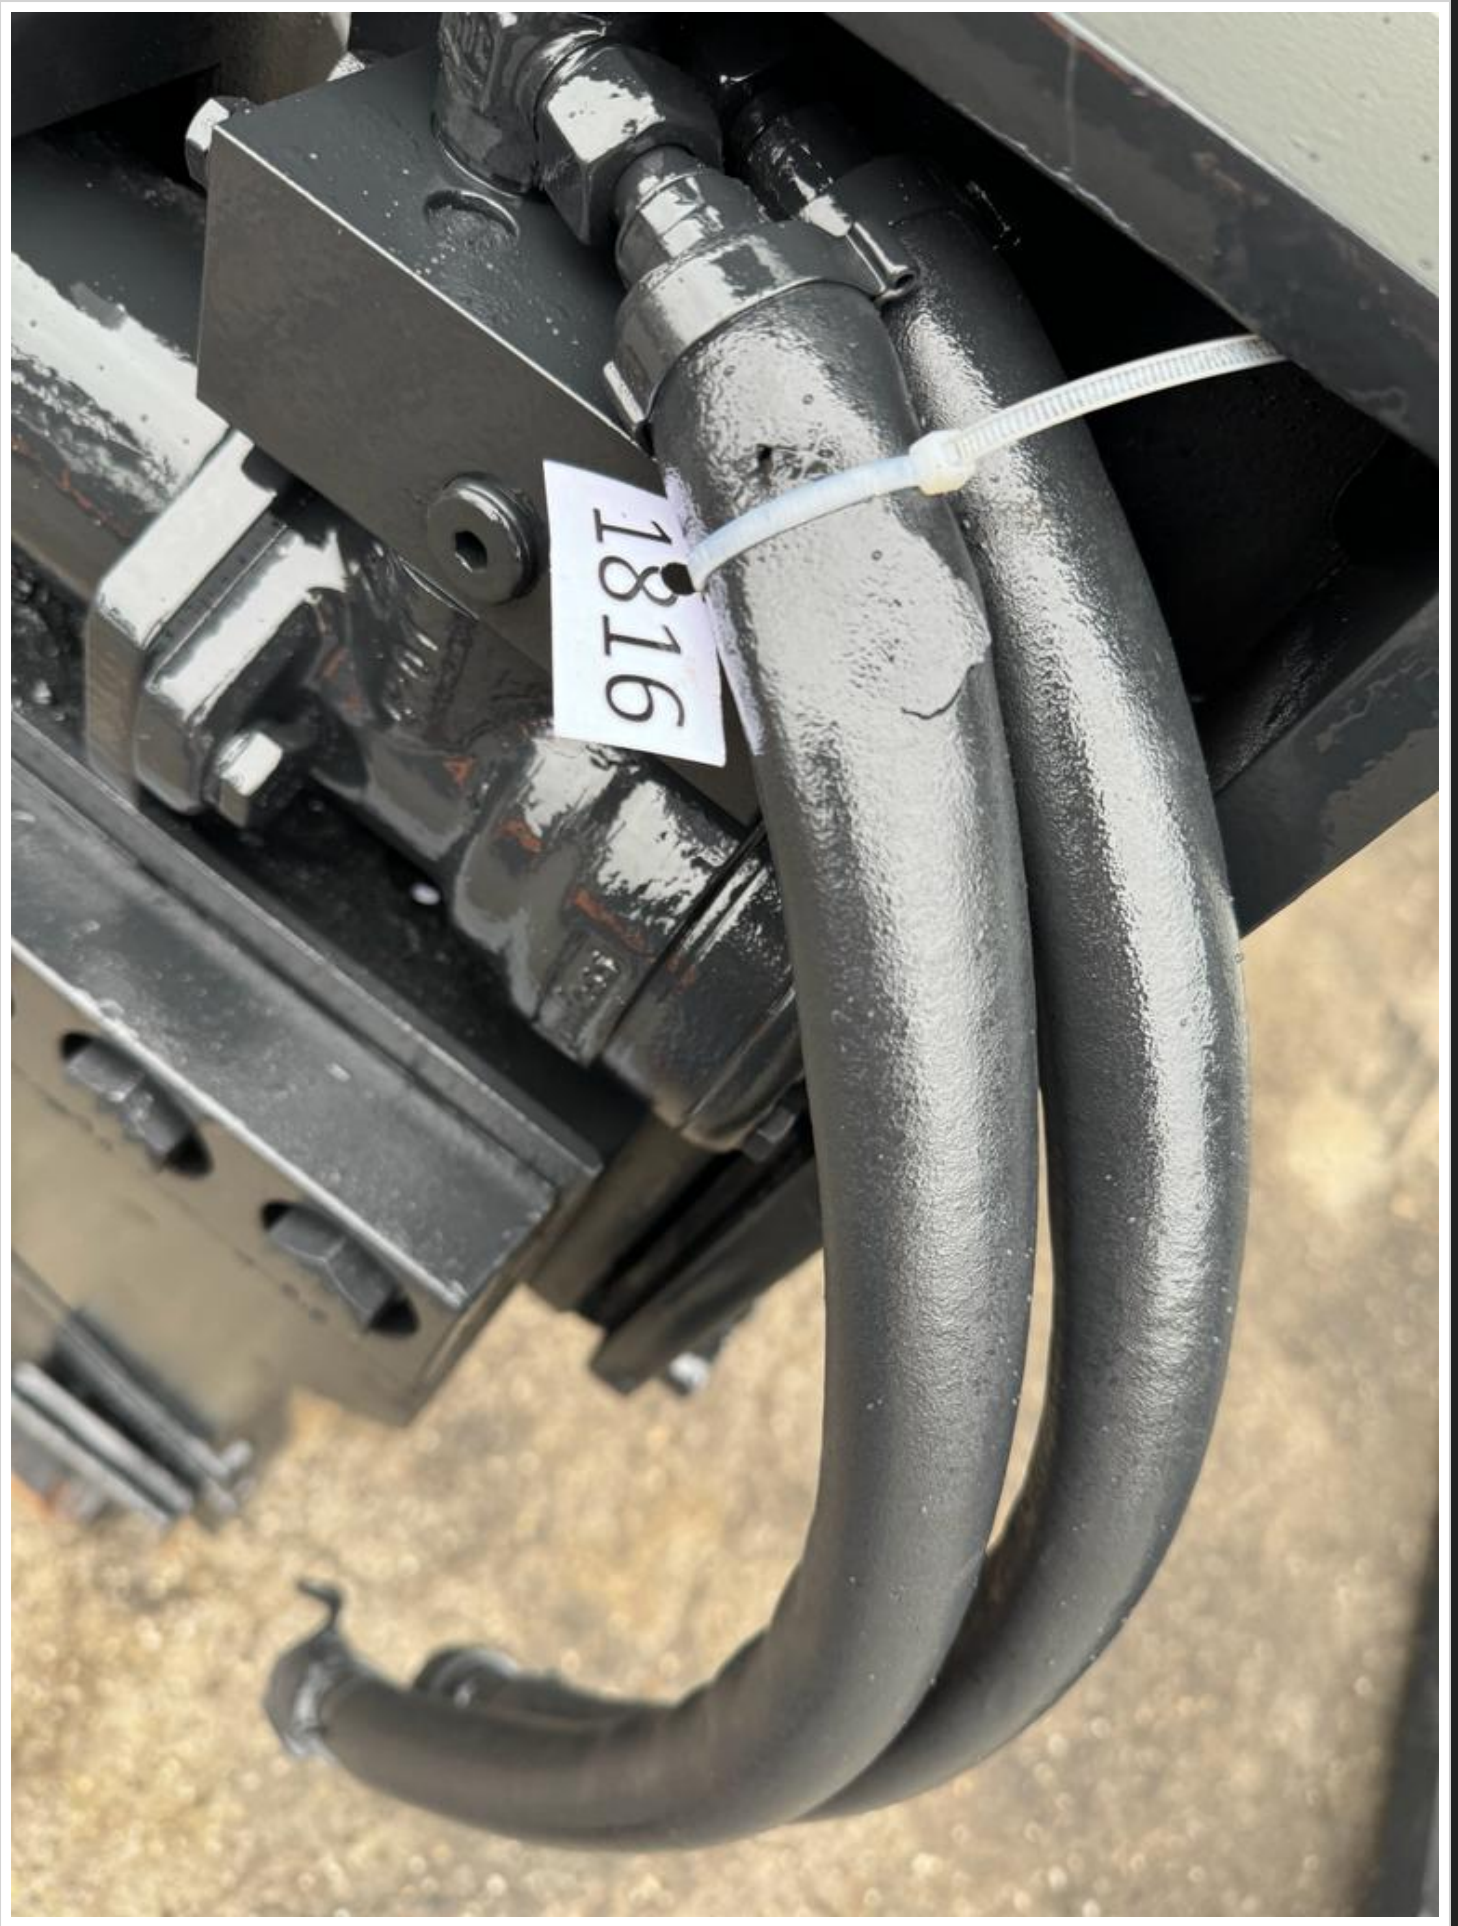

## **Dispozitiv rotativ 360° cu lame Fem II(41cm)-Fem III(51cm) stivuitor An 2017 Stabau(1816)**

---

Schulte... GmbH  
im Schlahbruch 21.  
D-59872 Meschede  
07-150-mail: info@sta...com

Baujahr	2017	
Ident.Nr.	71123369	
Lastschw.	600	mm
Es...eSP	85	mm
...baumass	189	mm

...emstf...lich An...gerat beachten

...nahr	11
GeräteType	S...
...nahr	...
...gewicht	...
...epserub	...

1816

**Dispozitiv rotativ 360° cu lame Fem II(41cm)-Fem III(51cm) stivuitor An 2017 (1816) Stabau Cod 1816**