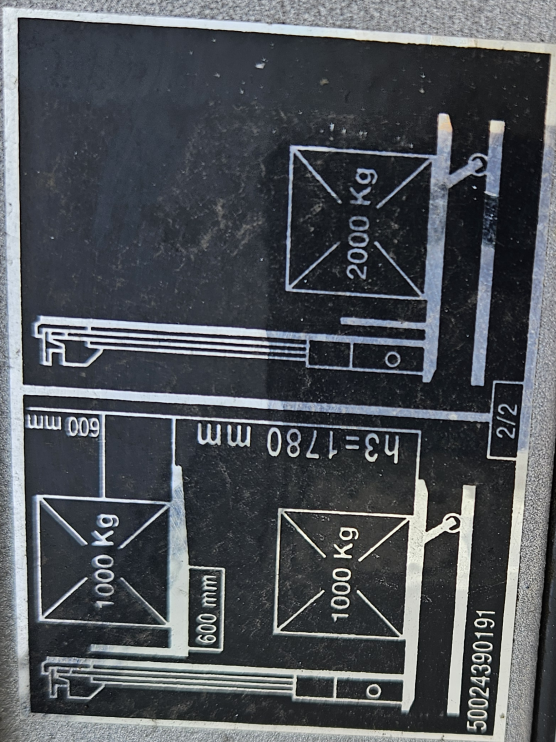

SC Stivuitoare-Lize SRL

Telefon: 0040 744 136 717

Email: office@stivuitoare-lize.ro

Website: <http://stivuitoare-lize.ro/>

Comuna Corunca, Str. Principala, nr. 412-413, judet Mures, Romania

Liza electrica Still EXD-SF 20, 2 tone, ORE 8803, An 2012, Catarg duplex cu ridicare libera

50024390191

2/2

STIHL

Type-Modèle-Typ / Serial no-No de série-Serien-Nr / year-année-Baujahr

EXD-SF 20 / F20284C00052 / 2012

Rated capacity / Capacité nominale / Nenn-Tragfähigkeit
2000 kg

Unladen mass / Masse à vide / Leergewicht
1008 kg

Battery voltage / Tension batterie / Batteriespannung
24 V

Rated drive power / Puissance motr nom / Nenn-Antriebsleist.
2,3 kW

see Operating instructions / voir Mode d'emploi / siehe Betriebsanleitung
Berzeliusstr. D-22113 Hamburg

Marca:	Still EXD SF 20
An fabricatie:	2012
Capacitate de ridicare:	2 tone
Garantie:	2 luni
Alte detalii:	
Pret:	3.400 € fara TVA

SC Stivuitoare-Lize SRL
Telefon: 0040 744 136 717
Email: office@stivuitoare-lize.ro
Website: <http://stivuitoare-lize.ro/>
Comuna Corunca, Str. Principala, nr. 412-413, judet Mures, Romania