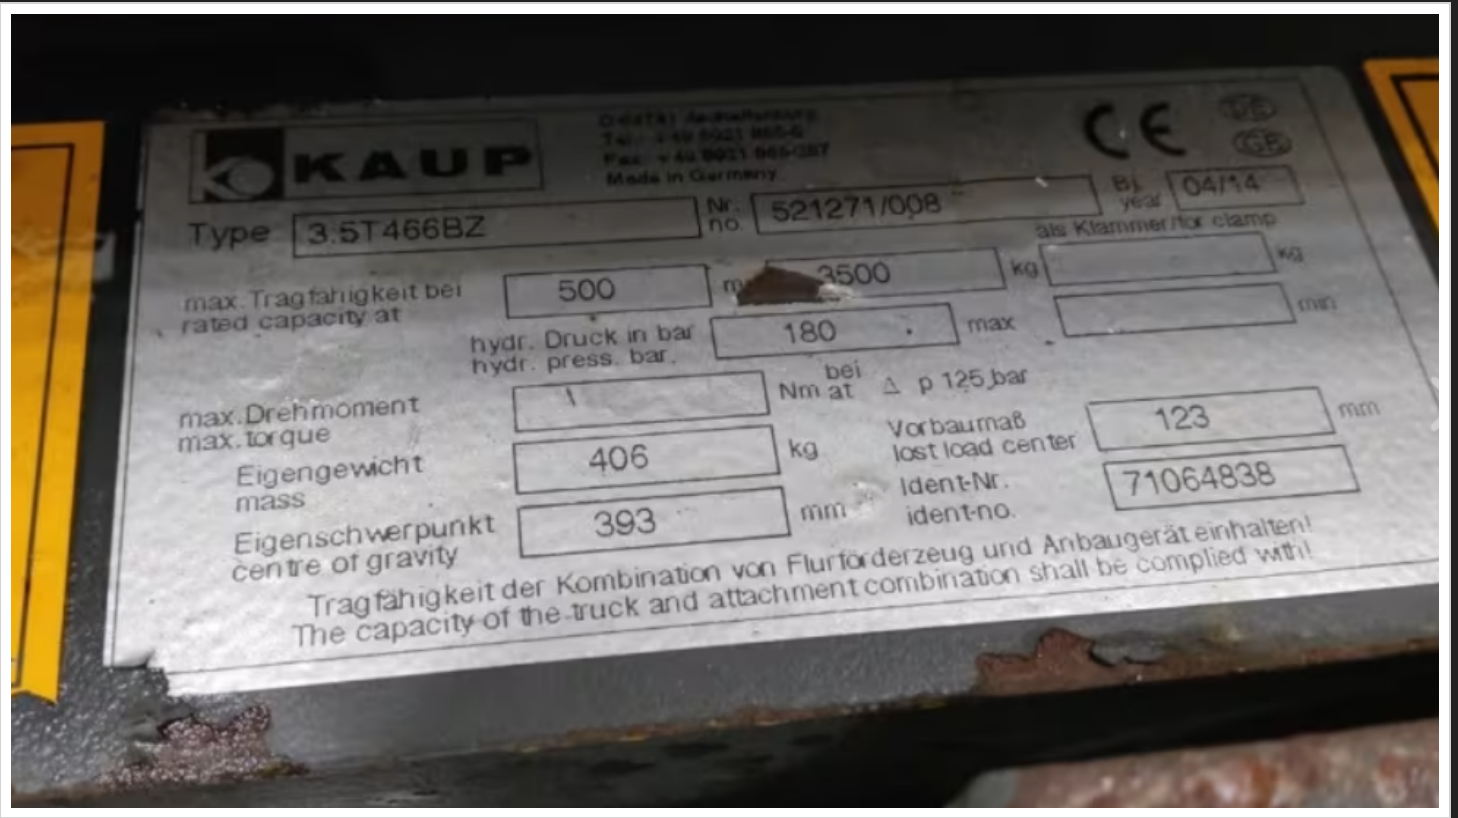

SC Stivuitoare-Lize SRL

Telefon: 0040 744 136 717

Email: office@stivuitoare-lize.ro

Website: <http://stivuitoare-lize.ro/>

Comuna Corunca, Str. Principala, nr. 412-413, judet Mures, Romania

Pozitionare de lame cu translatie si deschidere de lame 4.8 tone FEM III

Stivuitoare-Lize Srl

Pozitionare de lame cu translatie si deschidere de lame 4.8 tone FEM III Translatie: FEM III(51cm)
Lungime: 1150 mm Lungime lame: 1900mm Pret: 2950€ fara TVA

SC Stivuitoare-Lize SRL