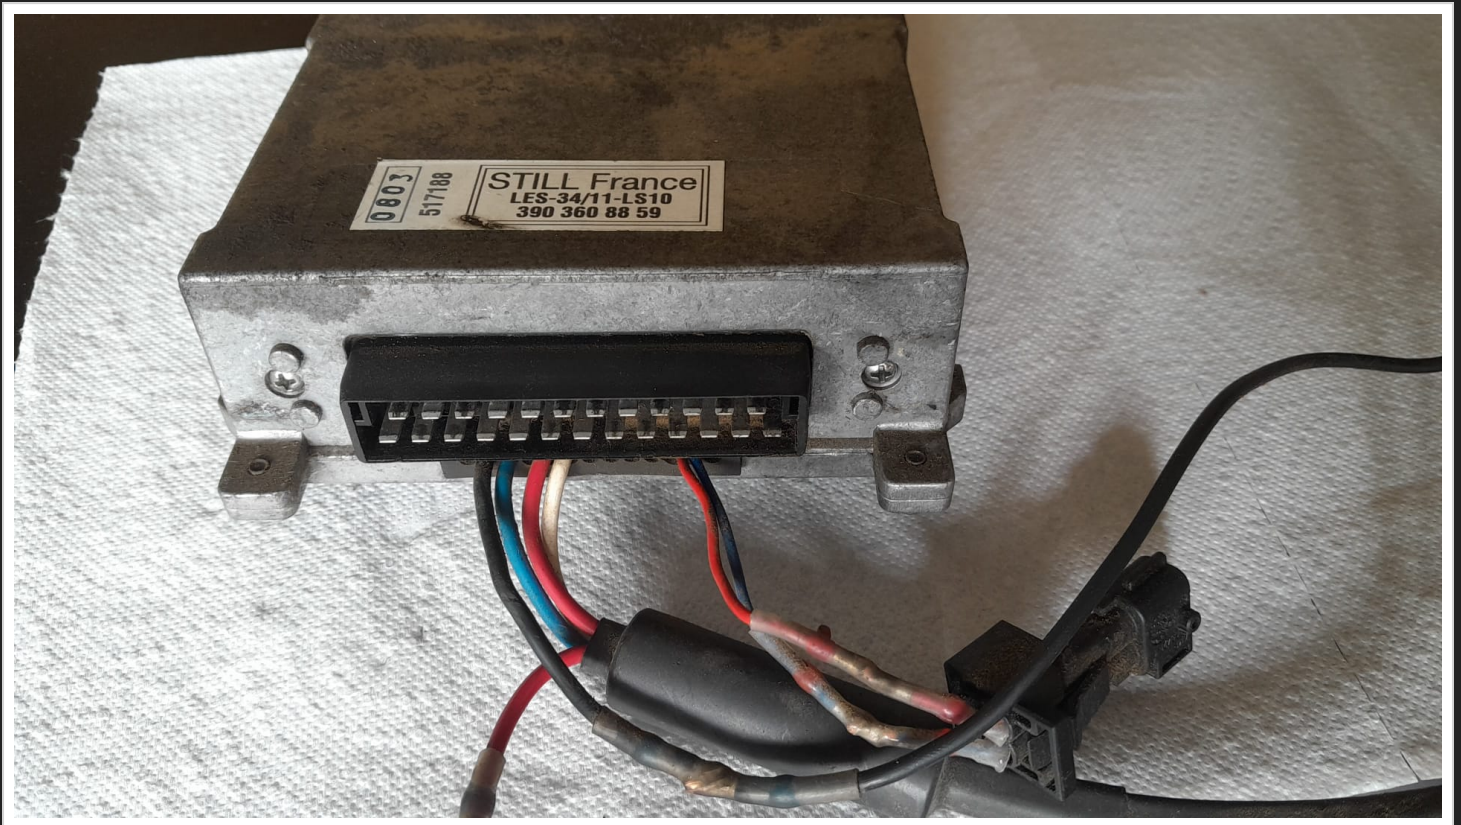

## Calculator stivuator Still SN: 3903608859 (1133)

0803

517188

STILL France  
LES-34/11-LS10  
390 360 88 59

Calculator stivuator Still (1133) Cod intern 1133 Seria 3903608859 Se emite factura Pre?: 410 € fara TVA