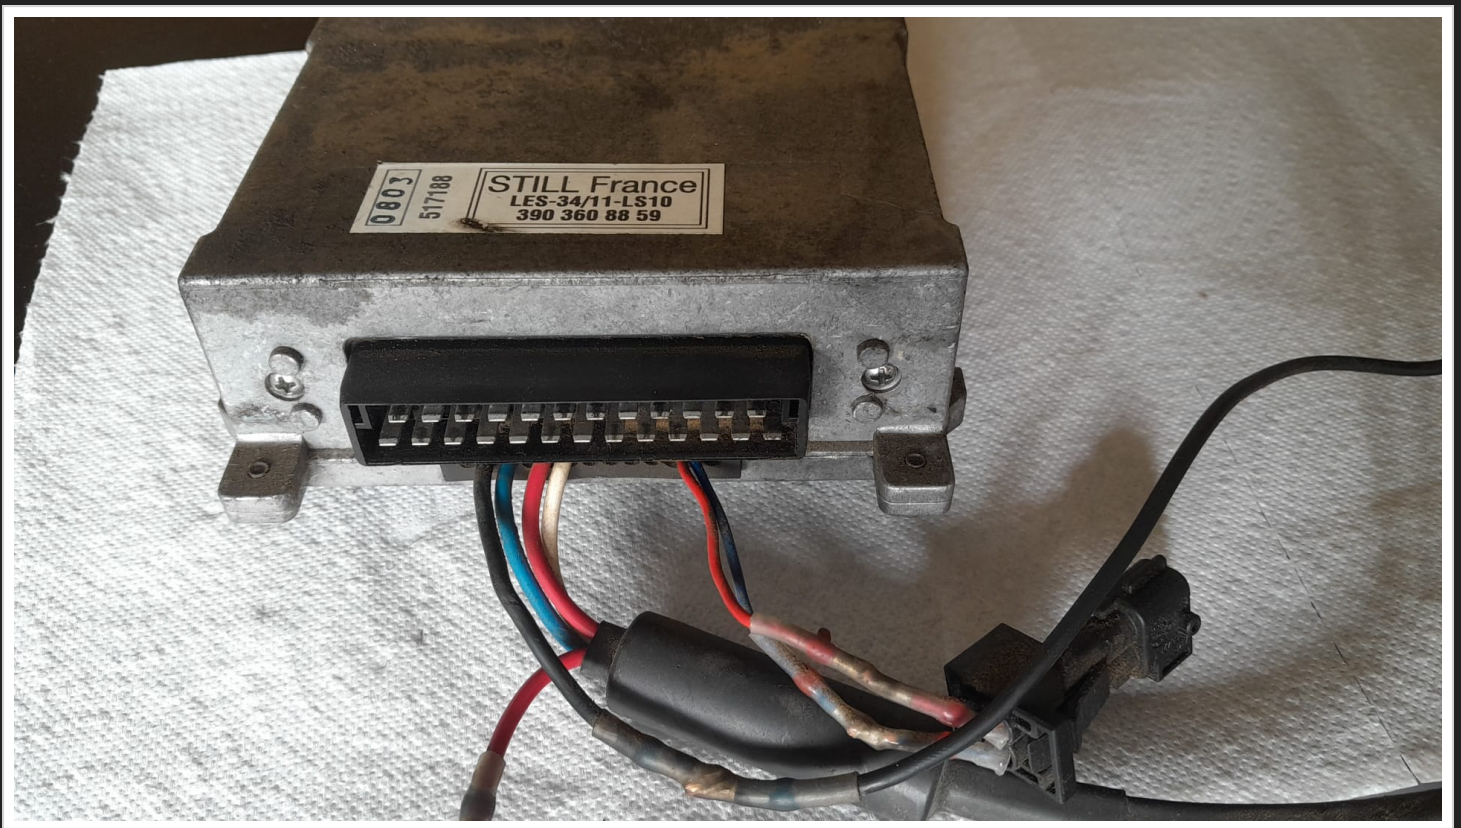

SC Stivuitoare-Lize SRL

Telefon: 0040 744 136 717

Email: office@stivuitoare-lize.ro

Website: <http://stivuitoare-lize.ro/>

Comuna Corunca, Str. Principala, nr. 412-413, judet Mures, Romania

Calculator stivuator Still SN: 3903608859 (1133)

0803

517188

STILL France
LES-34/11-LS10
390 360 88 59

Calculator stivuator Still (1133) Cod intern 1133 Seria 3903608859 Se emite factura Pre?: 410 € fara TVA

SC Stivuitoare-Lize SRL

Telefon: 0040 744 136 717