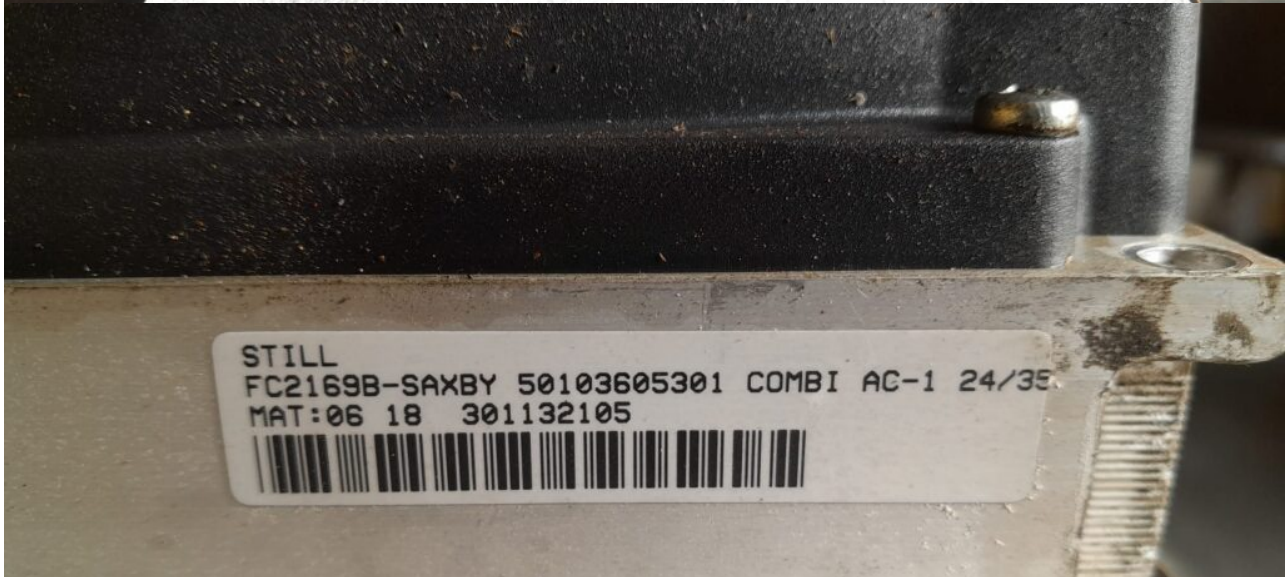

SC Stivuitoare-Lize SRL

Telefon: 0040 744 136 717

Email: office@stivuitoare-lize.ro

Website: <http://stivuitoare-lize.ro/>

Comuna Corunca, Str. Principala, nr. 412-413, judet Mures, Romania

Calculator/regulator motor stivuator COMBIAC

301132105 (1132)

Calculator/regulator motor stivuitor COMBIAC Cod intern: 1132 Seria 301132105 Se emite factura Pret: 850 € fara TVA

SC Stivuitoare-Lize SRL

Telefon: 0040 744 136 717

Email: office@stivuitoare-lize.ro