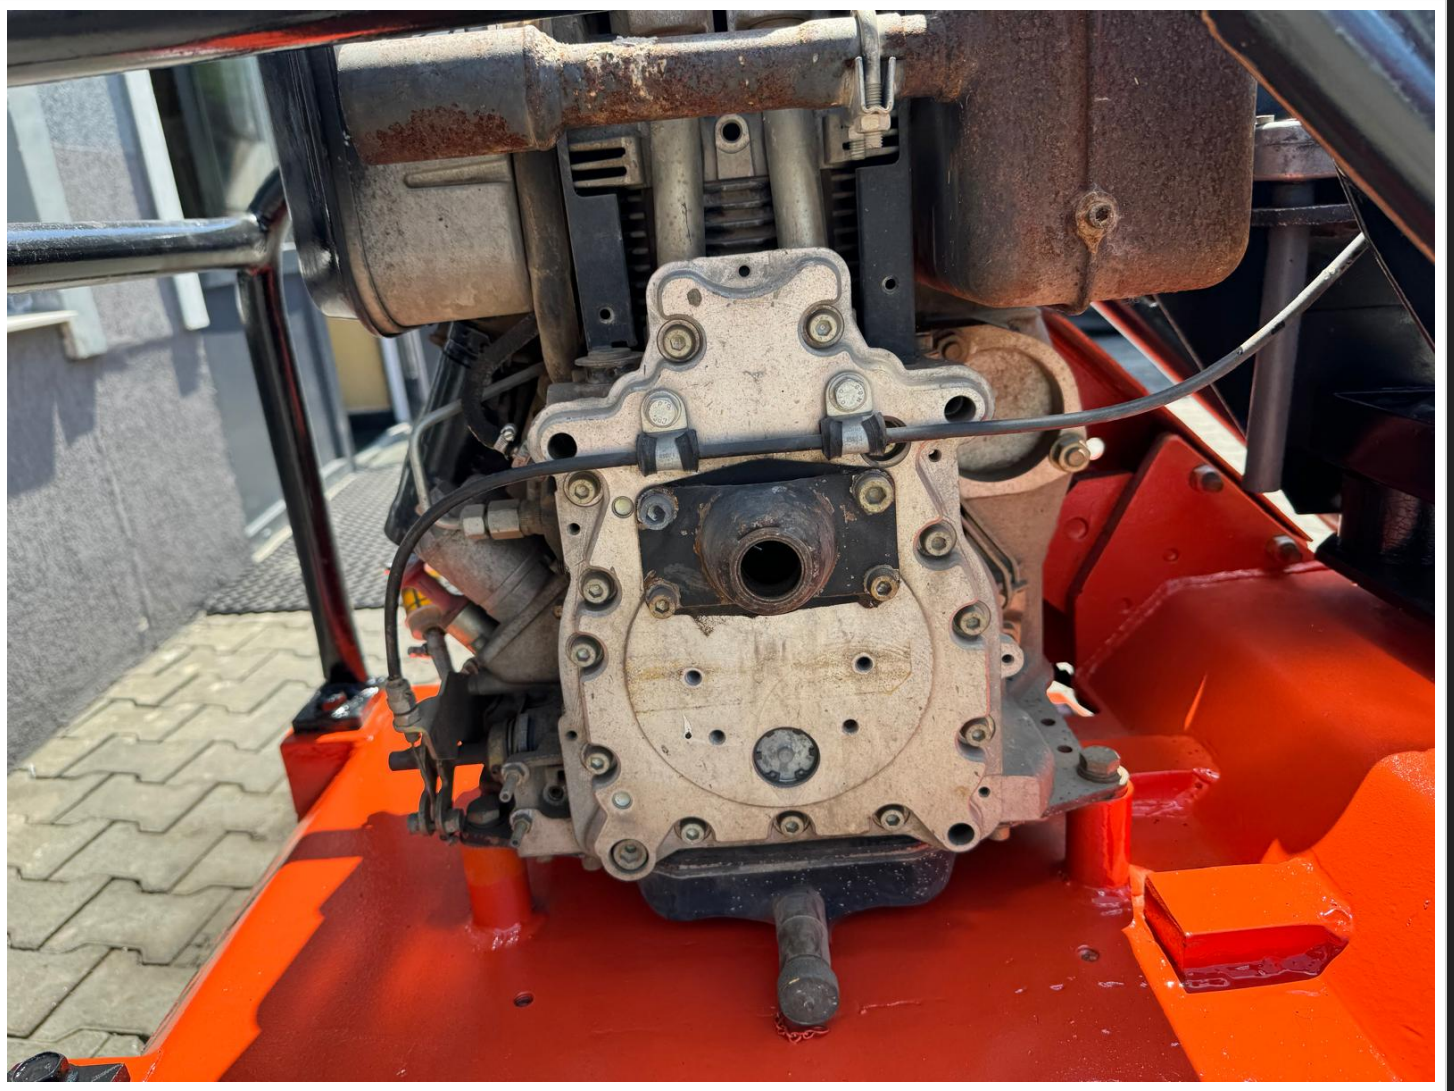

## Placa compactoare RILCO RSL6000 -350kg

MOTORENFABRIK HATZ <sup>GMBH</sup> <sup>KO</sup> <sub>CO</sub>  
D-8399 RUHSTORF/ROTT

KENNZ.

1080S

MOTOR / FABRIK NO. ABE / AUSF.

901793018243

MIN<sup>-1</sup> NH PV CM<sup>3</sup>