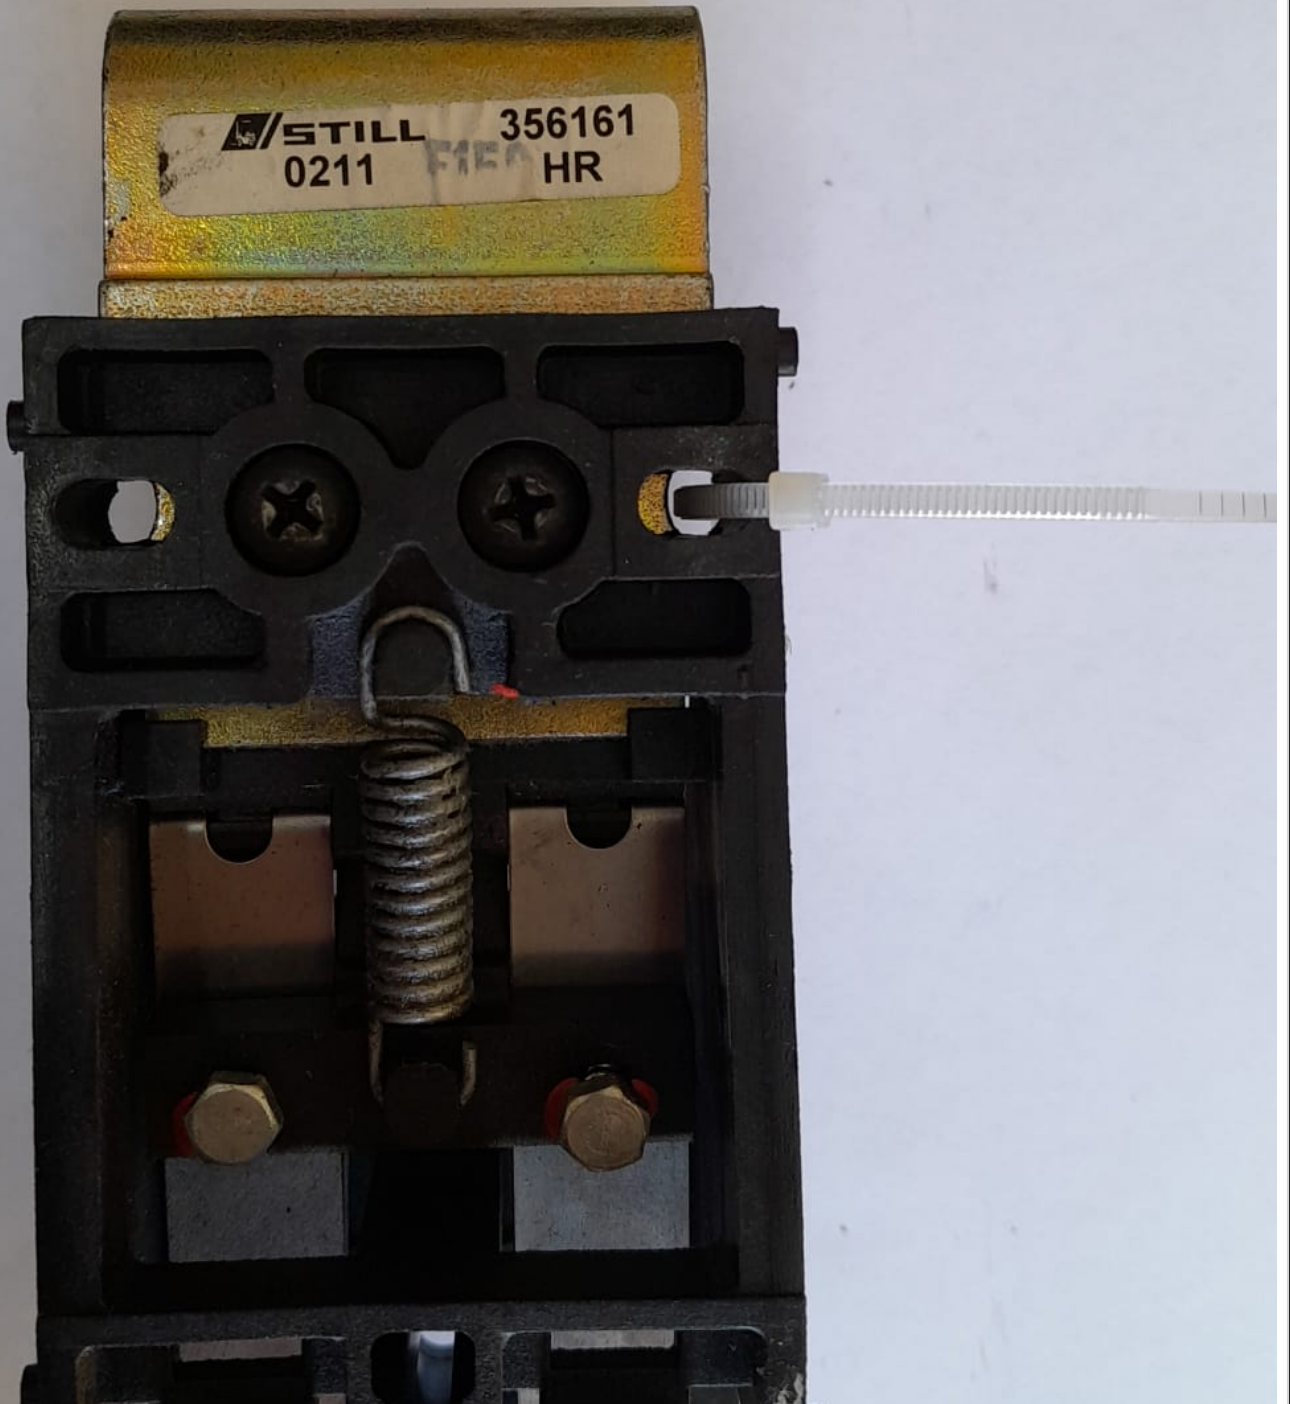

SC Stivuitoare-Lize SRL

Telefon: 0040 744 136 717

Email: office@stivuitoare-lize.ro

Website: <http://stivuitoare-lize.ro/>

Comuna Corunca, Str. Principala, nr. 412-413, judet Mures, Romania

Contacto complet 12V stivuator Still R50-15, An
2002, SN: 356161 (2028)

12 Volt
5,11 Ohm

 /STILL 356161
0211 HR

/STILL 356161
0211 HR

Contactora com

fara TVA/buc

12 Volt
5.11 Ohm

353870
S701-0130

— SPECIFICAȚII

Forma contactorului	formă specială 3
Lungimea maximă a contactorului L1 (mm)	78
Lățimea maximă a contactorului W1 (mm)	58
Înălțimea maximă a contactorului H1 (mm)	149
Numărul de solenoizi	1
Tensiunea solenoidului (V)	12
Tip de curent	curent continuu
Rezistența solenoidului (Ohm)	5.11
Numărul de conexiuni pe solenoid	2
Tip de conexiune pe solenoid	alte
Numărul de conexiuni de contact	4
Tipul conexiunii de contact	fir exterior
Dimensiunea firului exterior	M8
Pasul metric al filetului exterior (mm)	1.25
Filet exterior dreapta/stânga	dreptaci
Siguranță prezentă	NU

Diodă externă prezentă	DA
Rezistorul extern prezent	DA
Rezistența rezistenței externe (Ohm)	10
Numărul de contacte normale deschise (NU)	2
Contact auxiliar prezent	NU
Diametrul vârfului D3 (mm)	11.5
Sfaturi texturate prezente	NU
Sunt prezente explozii magnetice	NU
Coperta	deschis
Cea mai scurtă distanță între găurile de montare C1 (mm)	47
Cea mai mare distanță între găurile de montare C2 (mm)	80
Numărul de găuri închise	3
Forma suprafața de montare	apartament
Sprijin prezent	NU