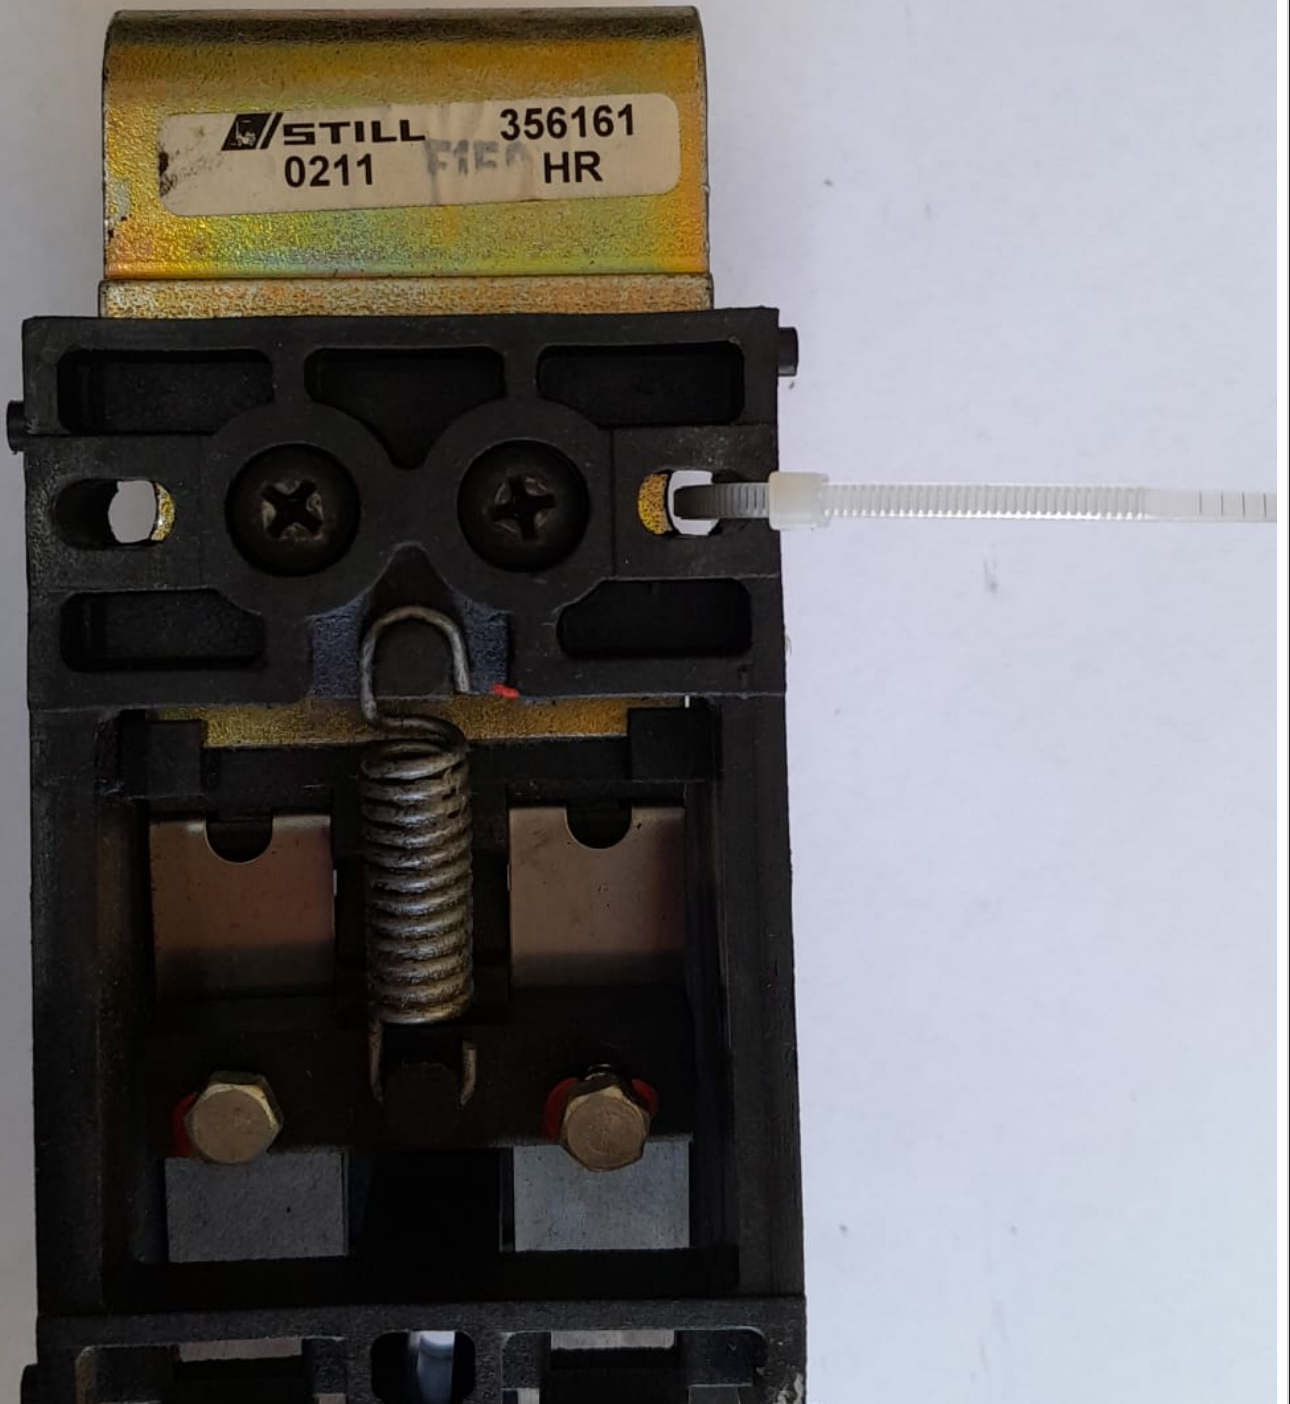

SC Stivuitoare-Lize SRL

Telefon: 0040 744 136 717

Email: office@stivuitoare-lize.ro

Website: <http://stivuitoare-lize.ro/>

Comuna Corunca, Str. Principala, nr. 412-413, judet Mures, Romania

Contacto complet 12V stivuator Still R50-15, An
2002, SN: 356161 (2028)

12 Volt
5,11 Ohm

 **STILL** 356161
0211 **HR**

 **STILL** 356161
0211 HR

Contactora com

fara TVA/buc

12 Volt
5.11 Ohm

353870
S701-0130-3

– SPECIFICAȚII

Forma contactorului	formă specială 3
Lungimea maximă a contactorului L1 (mm)	78
Lățimea maximă a contactorului W1 (mm)	58
Înălțimea maximă a contactorului H1 (mm)	149
Numărul de solenoizi	1
Tensiunea solenoidului (V)	12
Tip de curent	curent continuu
Rezistența solenoidului (Ohm)	5.11
Numărul de conexiuni pe solenoid	2
Tip de conexiune pe solenoid	alte
Numărul de conexiuni de contact	4
Tipul conexiunii de contact	fir exterior
Dimensiunea firului exterior	M8
Pasul metric al filetului exterior (mm)	1.25
Filet exterior dreapta/stânga	dreptaci
Siguranță prezentă	NU

Diodă externă prezentă	DA
Rezistorul extern prezent	DA
Rezistența rezistenței externe (Ohm)	10
Numărul de contacte normale deschise (NU)	2
Contact auxiliar prezent	NU
Diametrul vârfului D3 (mm)	11.5
Sfaturi texturate prezente	NU
Sunt prezente explozii magnetice	NU
Coperta	deschis
Cea mai scurtă distanță între găurile de montare C1 (mm)	47
Cea mai mare distanță între găurile de montare C2 (mm)	80
Numărul de găuri închise	3
Forma suprafața de montare	apartament
Sprijin prezent	NU