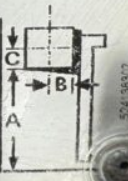

⚠
BENUTZUNG NUR DURCH
GESCHULTE FAHRER UND
MECHANIKER

Bitte lesen Sie die
Bedienungsanleitung
(befindet sich unter
oder hinter dem Sitz).

Das Nichtbefolgen der
Bedienungs-, Kontroll- und
Wartungsanweisung kann
schwerwiegende Verletzungen
und Tod zur Folge haben!

HUBLAST BEI
SENKRECHTEM
HUBGERÜST UND
ZUSATZGERÄT WIE OBEN
ANGEGEBEN.

Yale Modell GLP30VX E2445
Jahr 2016
Nennleistung 44 kW
Seriennummer D875B03209P
Anbaugerät: 1070 mm integrierter Seitenschieber + 1100 mm Gabeln

Gewicht 4870 kg
Spurbreite 965 mm Rückneigung 5.0 Grad
Reifen vorne hinten
Größe 28X9-15/7.0 SE 6.50X10/5.0 SE
Druck ---

Max Tragfähigkeit	Lasthöhe		Lastschwerpunkt	
	A	B	B	C
2680 kg	5215 mm	500 mm	500 mm	
2450 kg	5215 mm	600 mm	600 mm