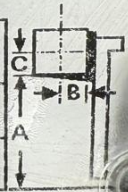

Gewicht 4870 kg

Spurbreite 965 mm Rückneigung 5.0 Grad

Reifen vorne hinten

Größe 28X9-15/7.0 SE 6.50X10/5.0 SE

Druck

Max Tragfähigkeit	Lasthöhe		Lastschwerpunkt	
	A	B	B	C
2680 kg	5215 mm	500 mm	500 mm	500 mm
2450 kg	5215 mm	600 mm	600 mm	600 mm