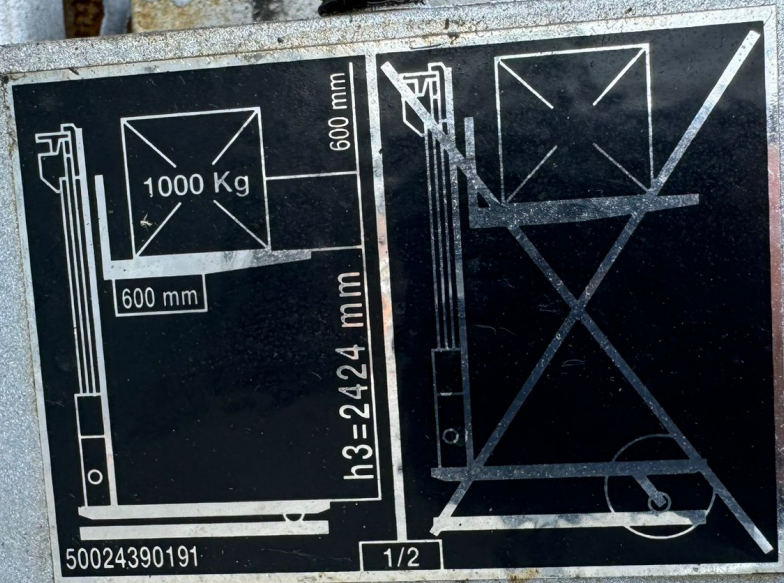

* see Operating instructions
voir Mode d'emploi
siehe Betriebsanleitung

50014244042
50018089600 R63
107658
E1577
107658

50024390191

1/2

STILL

Battery Type:	24V 3PzS375 STILL, 113	Container:	568150-R0
Serial No.:	948566H0	Capacity (Ah):	375 Ah
Nominal Voltage:	24 V	Weight:	293 Kg
Part No.:	472017	Electrolyte (H2SO4):	44 L
Part No.:	12041144/10		

50024390191

2/2

Marca:	Still EXD SF 20
An fabricatie:	2017
Capacitate de ridicare:	2 tone
Garantie:	2 luni
Alte detalii:	
Pret:	3.500 € fara TVA

SC Stivuitoare-Lize SRL
Telefon: 0040 744 136 717
Email: office@stivuitoare-lize.ro
Website: <http://stivuitoare-lize.ro/>
Comuna Corunca, Str. Principala, nr. 412-413, judet Mures, Romania