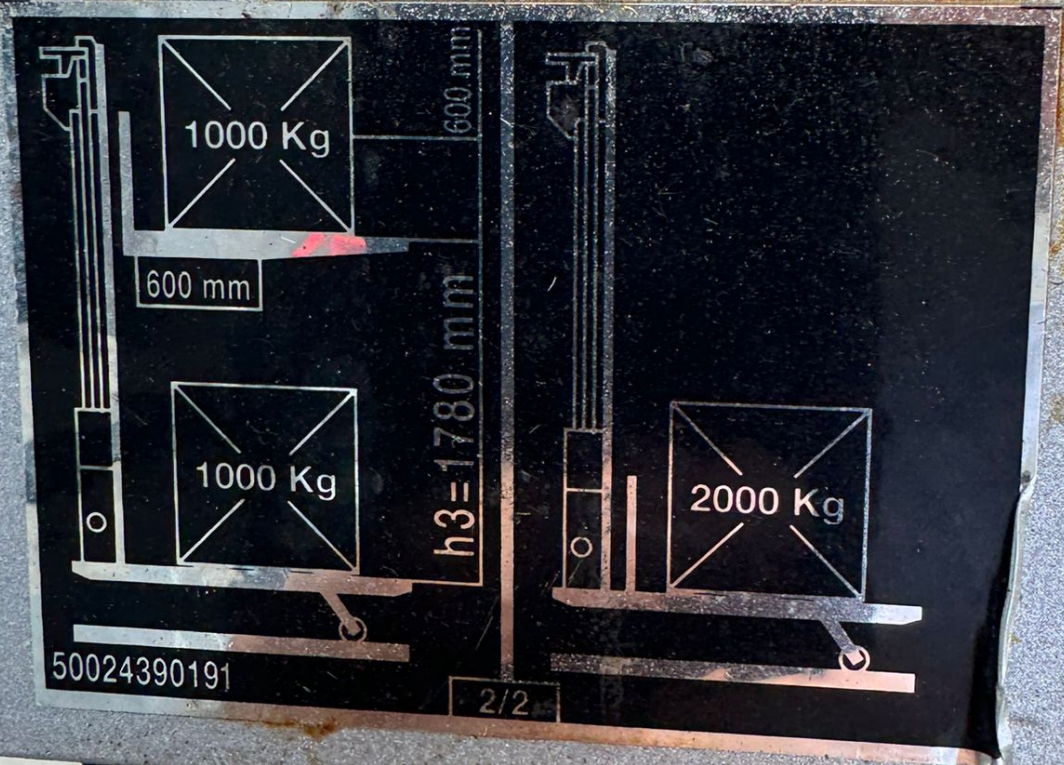

* see Operating instructions
voir Mode d'emploi
siehe Betriebsanleitung

50014244042
50018089600 R63
107658
E1577
107658

50024390191

1/2

STILL

Battery Type:	24V 3PzS375 STILL, 113	Container:	568150-R0
Serial No.:	948566H0	Capacity (Ah):	375 Ah
Nominal Voltage:	24 V	Weight:	293 Kg
Part No.:	472017	Electrolyte (H2SO4):	44 L
Part No.:	12041144/10		

50024390191

2/2

Marca:	Still EXD SF 20
An fabricatie:	2017
Capacitate de ridicare:	2 tone
Garantie:	2 luni
Alte detalii:	
Pret:	3.500 € fara TVA

SC Stivuitoare-Lize SRL
Telefon: 0040 744 136 717
Email: office@stivuitoare-lize.ro
Website: <http://stivuitoare-lize.ro/>
Comuna Corunca, Str. Principala, nr. 412-413, judet Mures, Romania