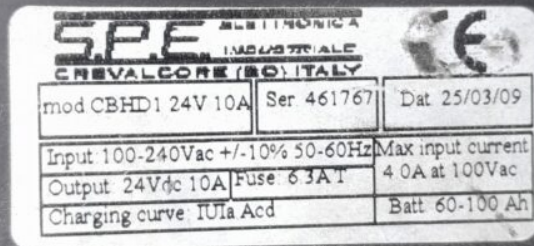

Incarcator stivuator 24V 10A (1980) Pret: 250€ fara TVA Se emite factura