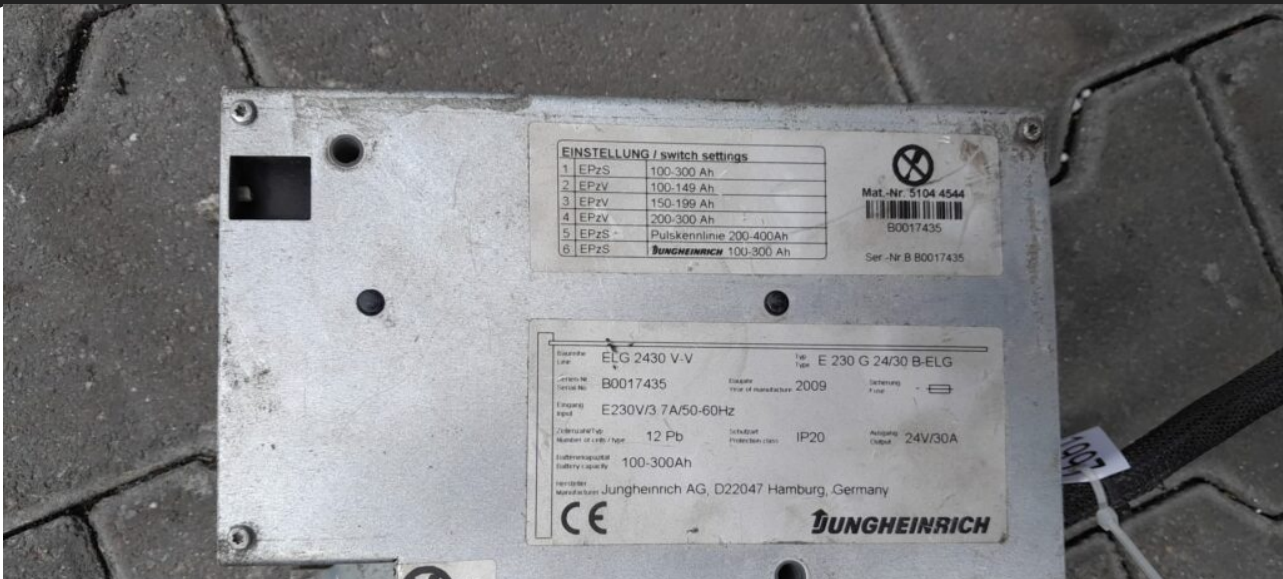

SC Stivuitoare-Lize SRL
Telefon: 0040 744 136 717
Email: office@stivuitoare-lize.ro
Website: <http://stivuitoare-lize.ro/>
Comuna Corunca, Str. Principala, nr. 412-413, judet Mures, Romania