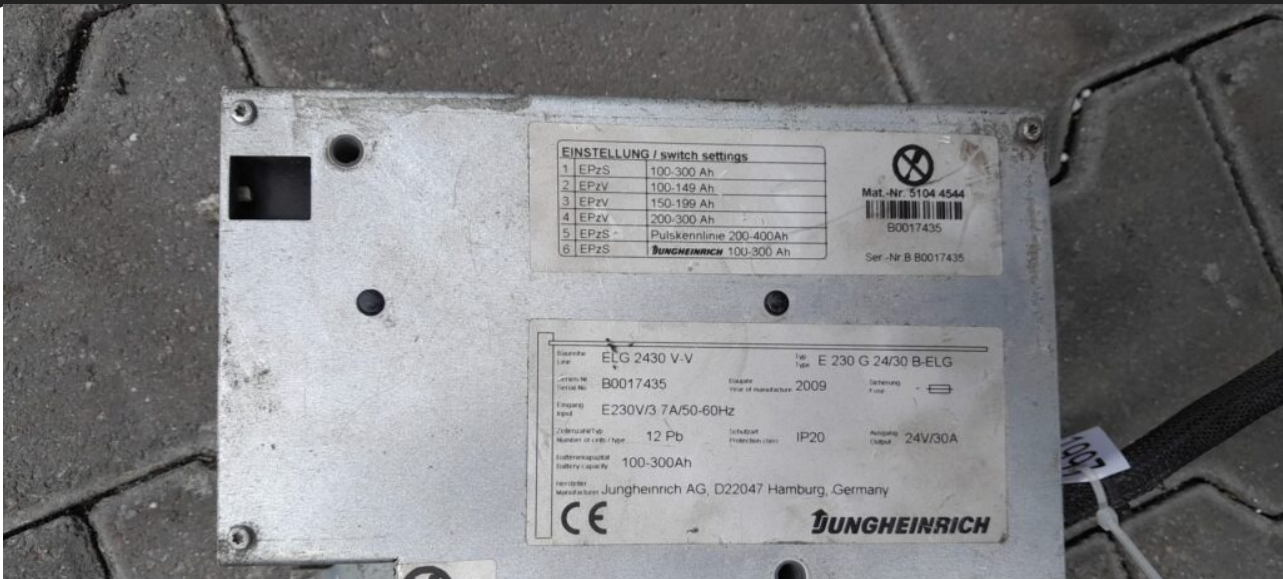

SC Stivuitoare-Lize SRL

Telefon: 0040 744 136 717

Email: office@stivuitoare-lize.ro

Website: <http://stivuitoare-lize.ro/>

Comuna Corunca, Str. Principala, nr. 412-413, judet Mures, Romania

Incarcator stivuitor Jungheinrich 24V 30A SN: 51044544 (1997)

Baureihe
Line ELG 2430 V-V

Typ
Type E 230 G 24/30 B-ELG

Serien-Nr.
Serial-No. B0017435

Baujahr
Year of manufacture 2009

Sicherung
Fuse - 

Eingang
Input E230V/3.7A/50-60Hz

Zellenzahl/Typ
Number of cells / type 12 Pb

Schutzart
Protection class IP20

Ausgang
Output 24V/30A

Batteriekapazität
Battery capacity 100-300Ah

Hersteller
Manufacturer Jungheinrich AG, D22047 Hamburg, Germany

JUNGHEINRICH

Incarcator stivuator Jungheinrich 24V 30A SN: 51044544 (1997) Pret: 300€ fara TVA Se emite factura