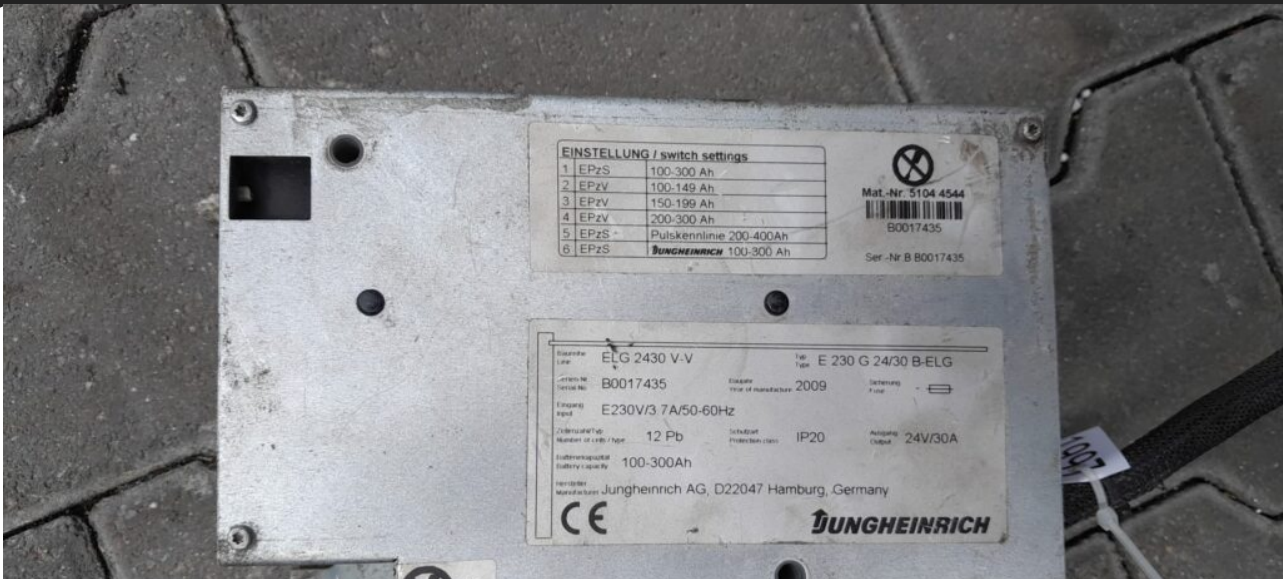

# Incarcator stivuitor Jungheinrich 24V 30A SN: 51044544 (1997)

Baureihe  
Line ELG 2430 V-V

Typ  
Type E 230 G 24/30 B-ELG

Serien-Nr.  
Serial-No. B0017435

Baujahr  
Year of manufacture 2009

Sicherung  
Fuse - 

Eingang  
Input E230V/3.7A/50-60Hz

Zellenzahl/Typ  
Number of cells / type 12 Pb

Schutzart  
Protection class IP20

Ausgang  
Output 24V/30A

Batteriekapazität  
Battery capacity 100-300Ah

Hersteller  
Manufacturer Jungheinrich AG, D22047 Hamburg, Germany

**JUNGHEINRICH**

**Incarcator stivuator Jungheinrich 24V 30A SN: 51044544 (1997) Pret: 300€ fara TVA Se emite factura**

SC Stivuitoare-Lize SRL  
Telefon: 0040 744 136 717  
Email: office@stivuitoare-lize.ro  
Website: <http://stivuitoare-lize.ro/>  
Comuna Corunca, Str. Principala, nr. 412-413, judet Mures, Romania