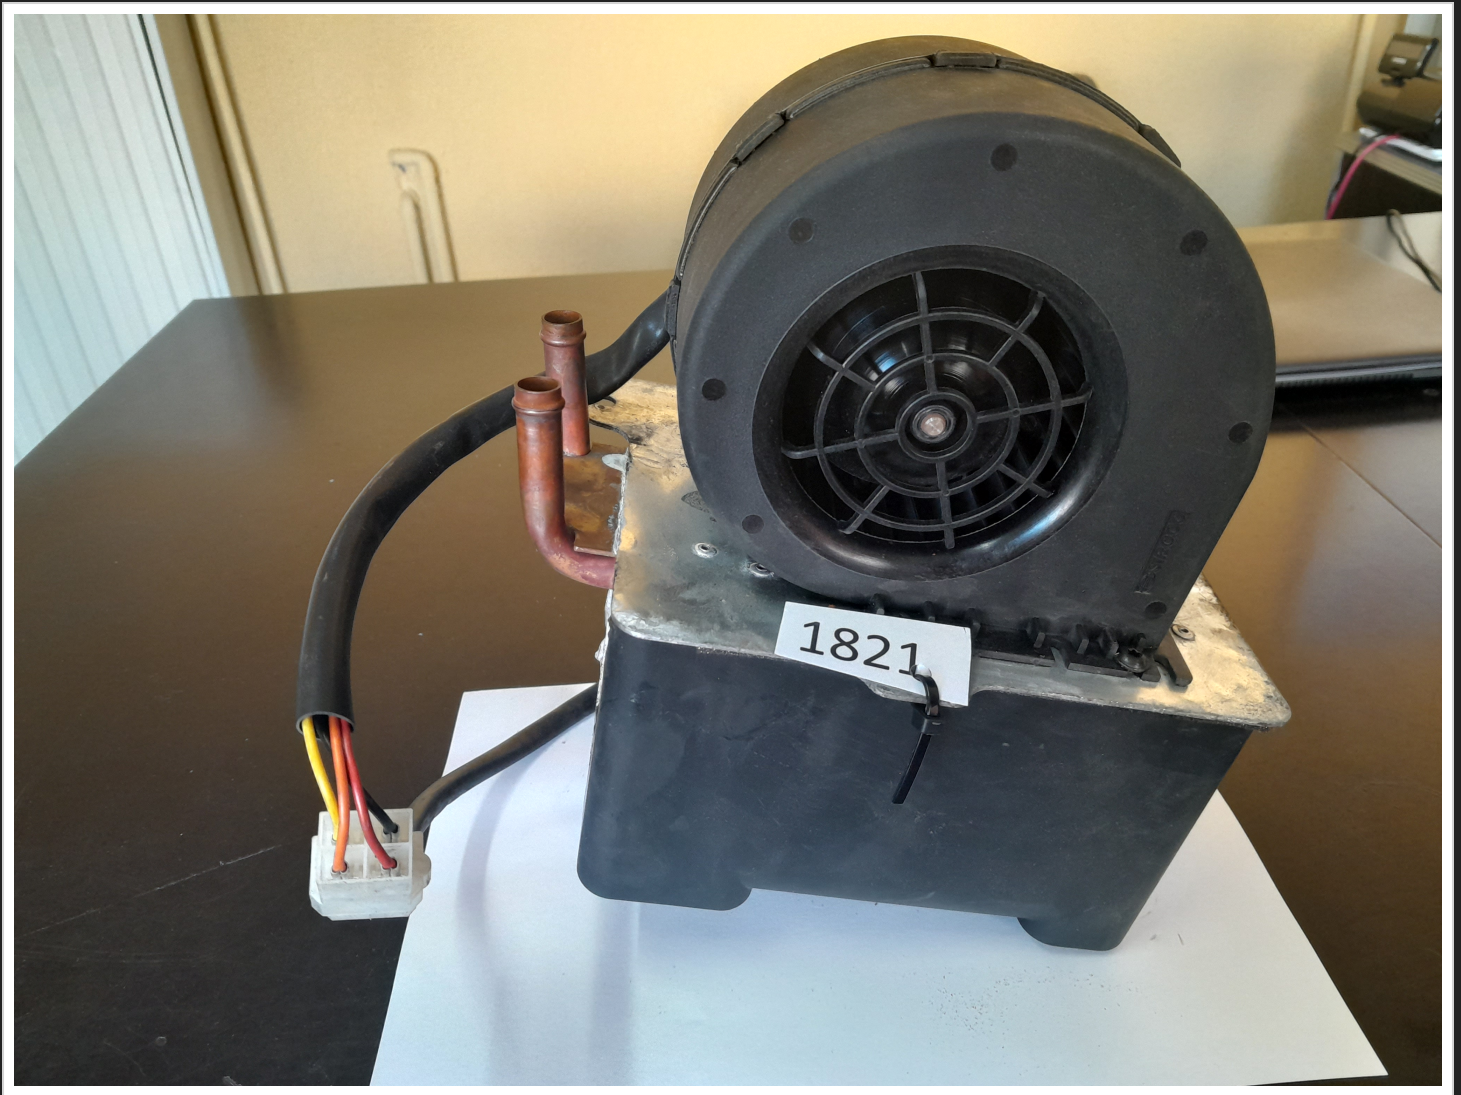

Grande Vitesse: Rouge
High Speed: Red

+

Petite Vitesse: Jaune
Low Speed: Yellow

+

Moins 12V: Noir/Black
Minus 24V: Bleu/Blue

-

Ventilator electric stivuitor SIROCO/2221332 (1821) Pret: 380€ fara TVA Se emite factura