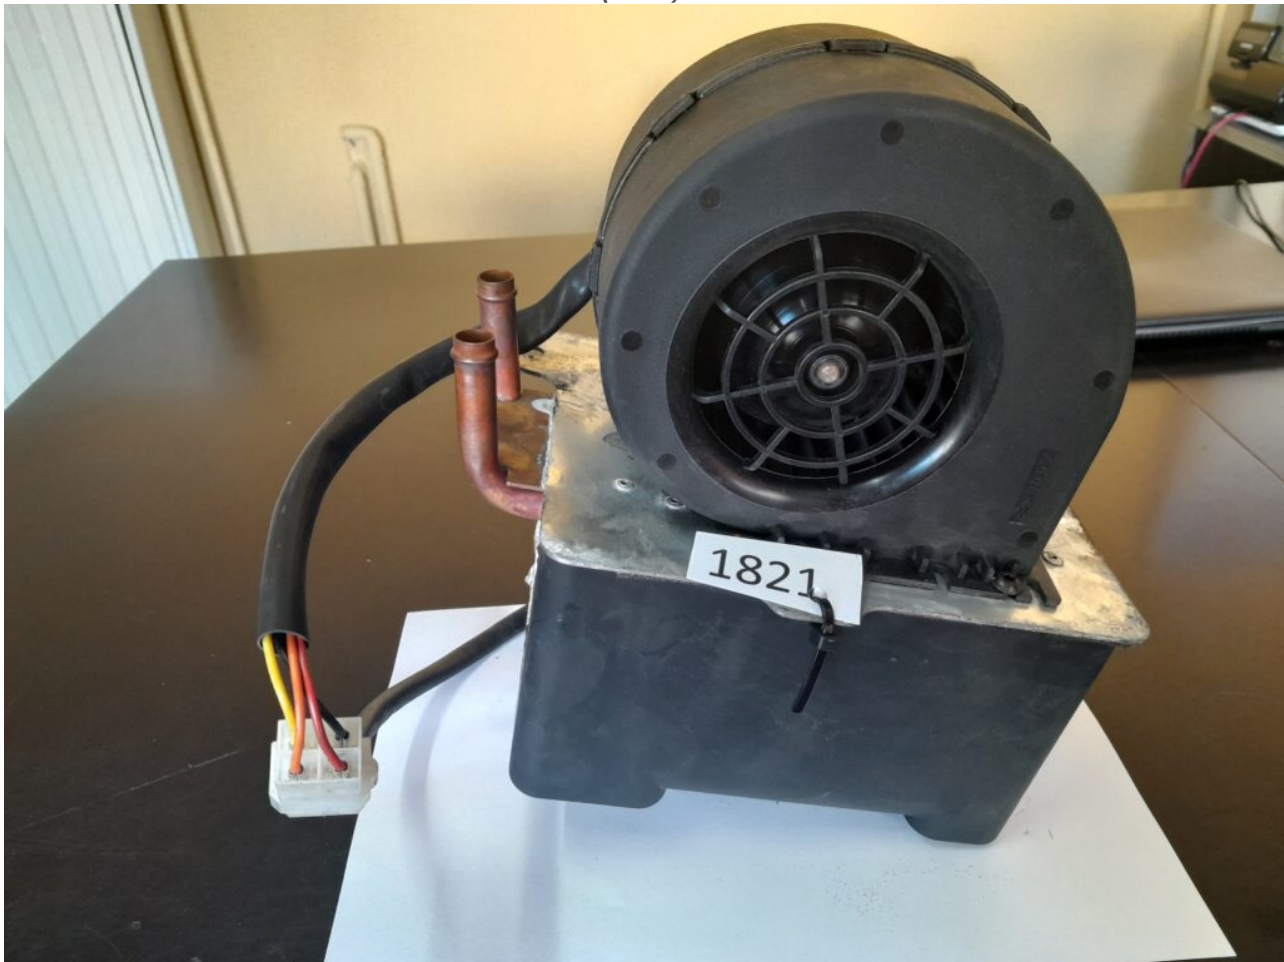

Grande Vitesse: Rouge  
High Speed: Red

+

Petite Vitesse: Jaune  
Low Speed: Yellow

+

Moins 12V: Noir/Black  
Minus 24V: Bleu/Blue

-

1821

Ventilator electric stivuitor SIROCO/2221332 (1821) Pret: 380€ fara TVA Se emite factura