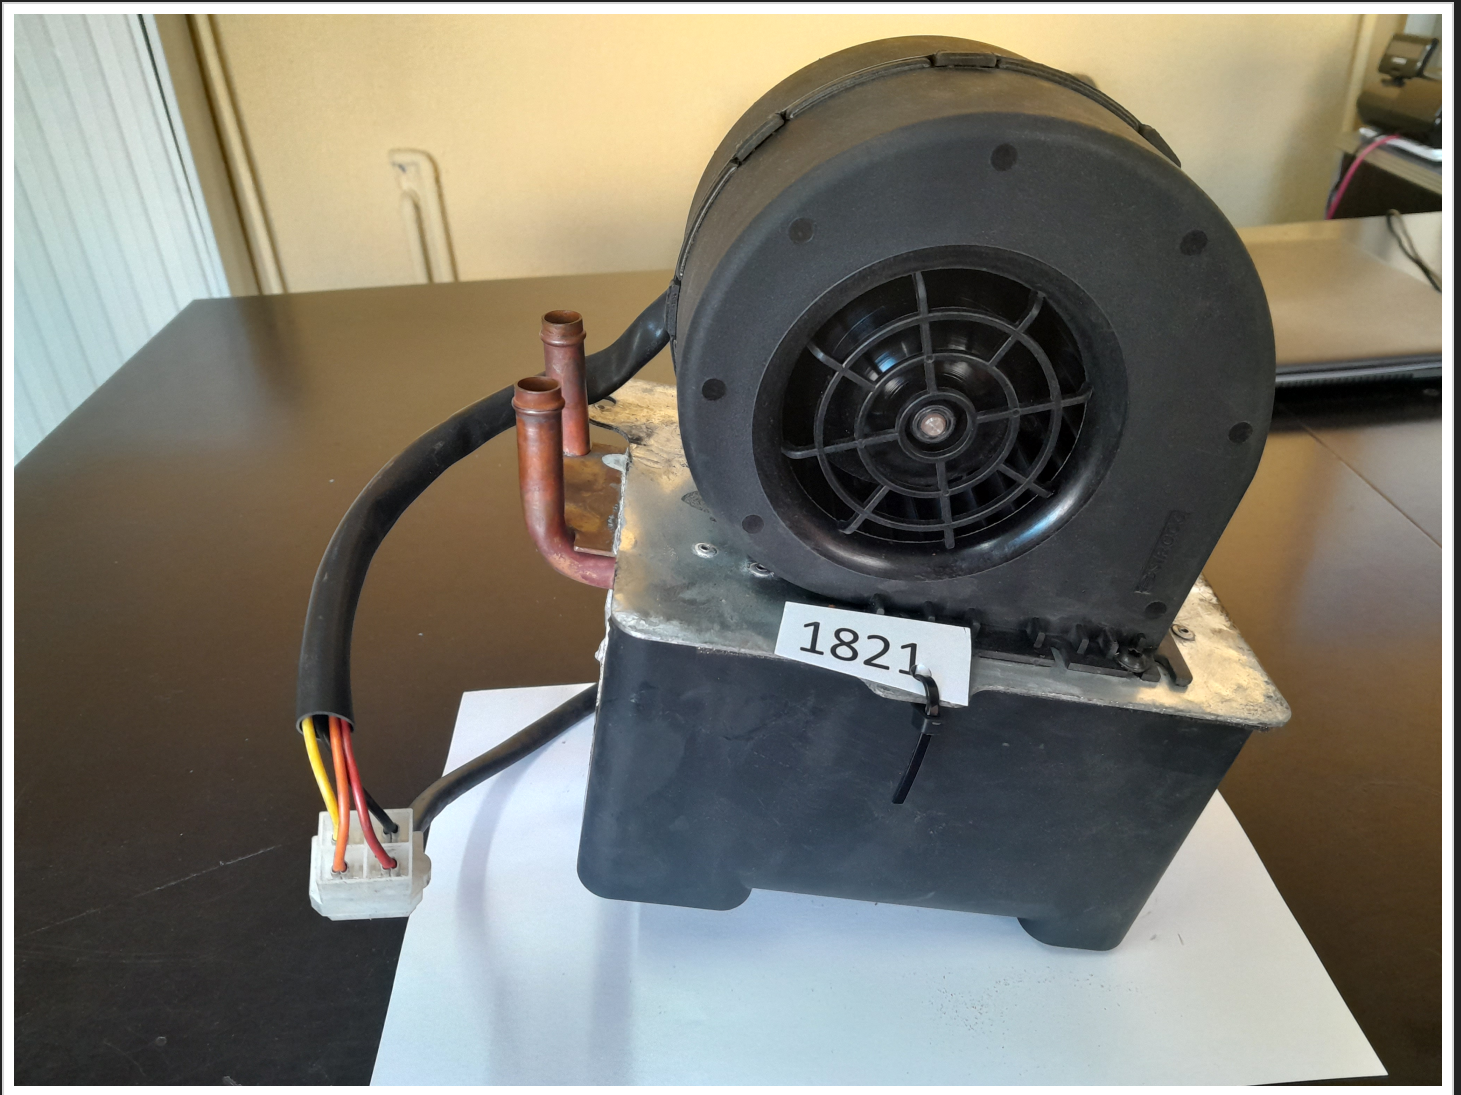

Grande Vitesse: Rouge  
High Speed: Red

+

Petite Vitesse: Jaune  
Low Speed: Yellow

+

Moins 12V: Noir/Black  
Minus 24V: Bleu/Blue

-

1821

Ventilator electric stivuitor SIROCO/2221332 (1821) Pret: 380€ fara TVA Se emite factura