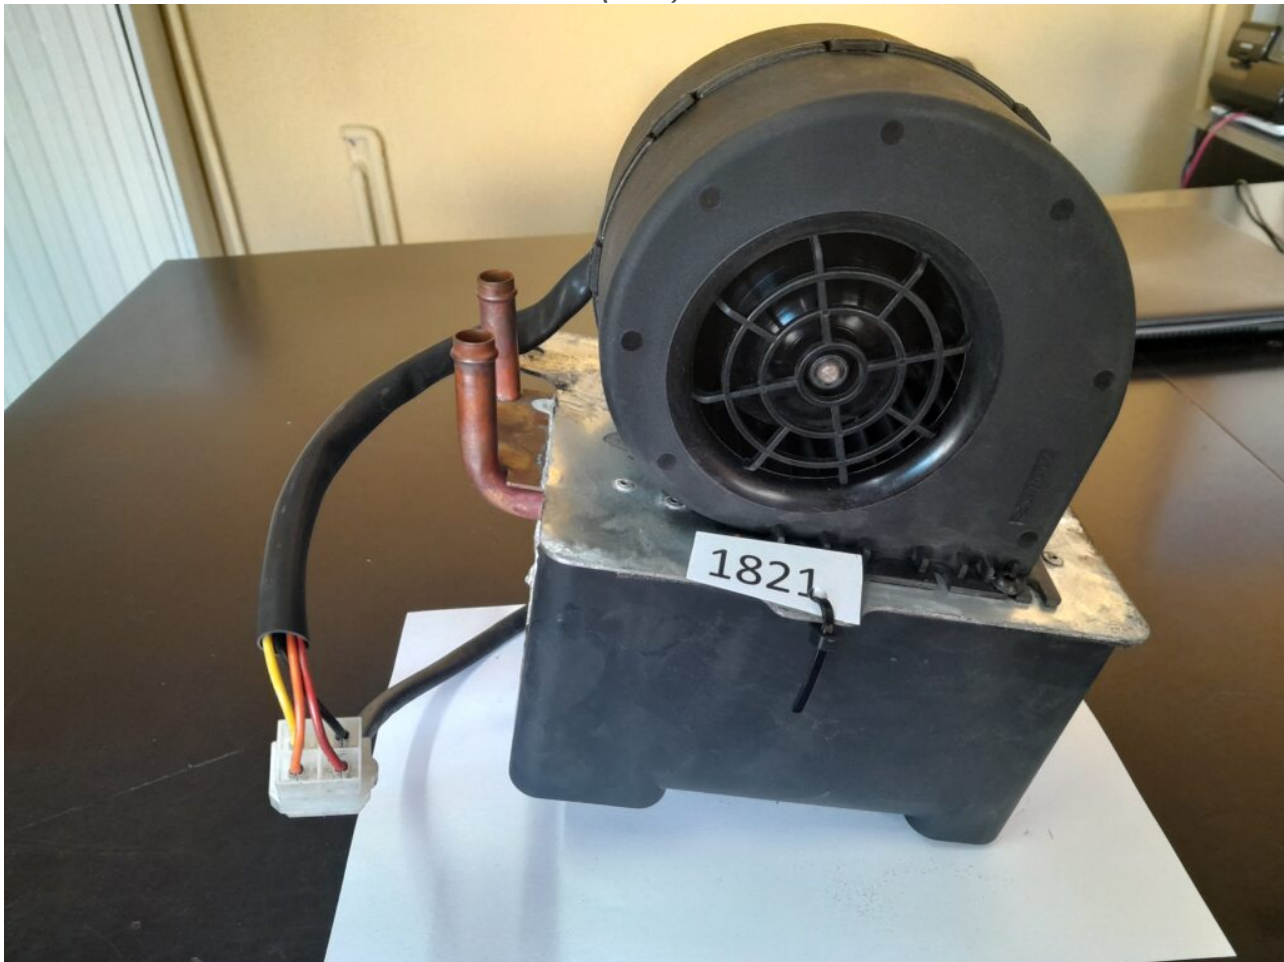

Grande Vitesse: Rouge
High Speed: Red

+

Petite Vitesse: Jaune
Low Speed: Yellow

+

Moins 12V: Noir/Black
Minus 24V: Bleu/Blue

-

Ventilator electric stivuitor SIROCO/2221332 (1821) Pret: 380€ fara TVA Se emite factura