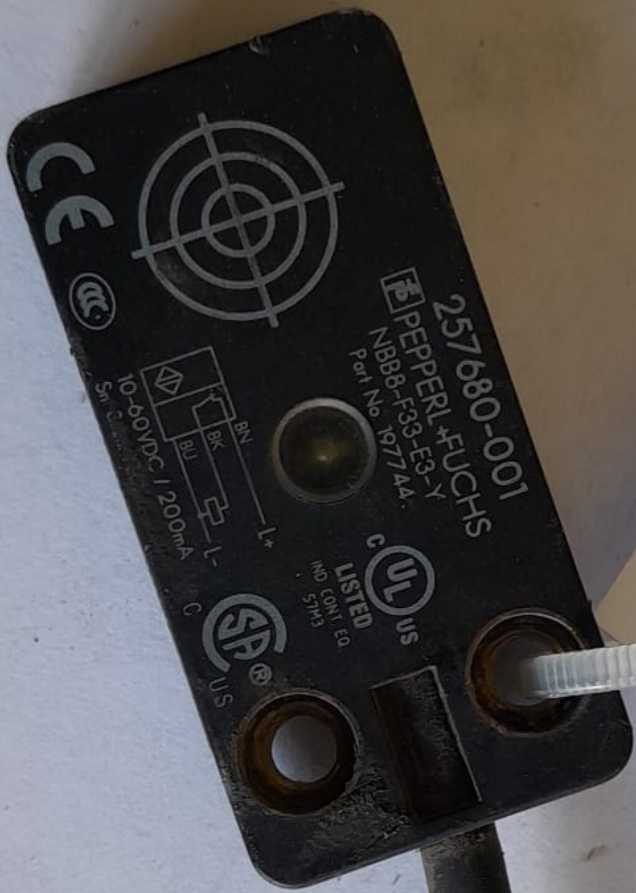

## **Senzor stivuator TOYOTA/257680-001 (2005)**

---

257680-101  
PEPPERL FUCHS  
NBB8-F33-E3-Y  
Part No. 197744

CE

UL us  
LISTED  
IND. COM. EQ.  
MD. 57183

SR  
us

2005-

Senzor stivuitor TOYOTA/257680-001 (2005) Se emite factura Pre?: 50€ fara TVA