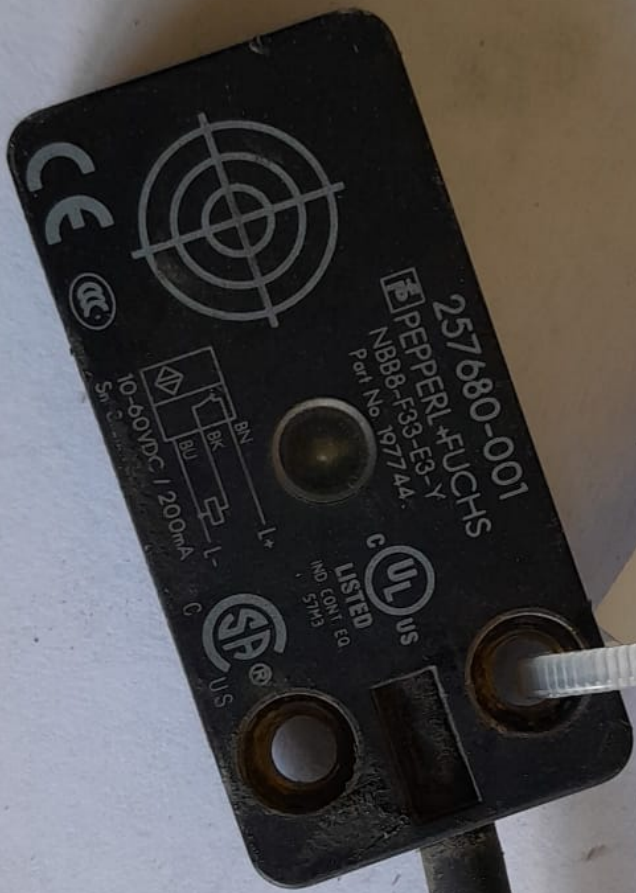

## **Senzor stivuator TOYOTA/257680-001 (2005)**

---

257680-101  
PEPPERL FUCHS  
NBB8-F33-E3-Y  
Part No. 197744

CE

UL  
LISTED  
IND. CONTR. EQ.  
MD. 57183

SR  
US

2000-

Senzor stivuitor TOYOTA/257680-001 (2005) Se emite factura Pre?: 50€ fara TVA