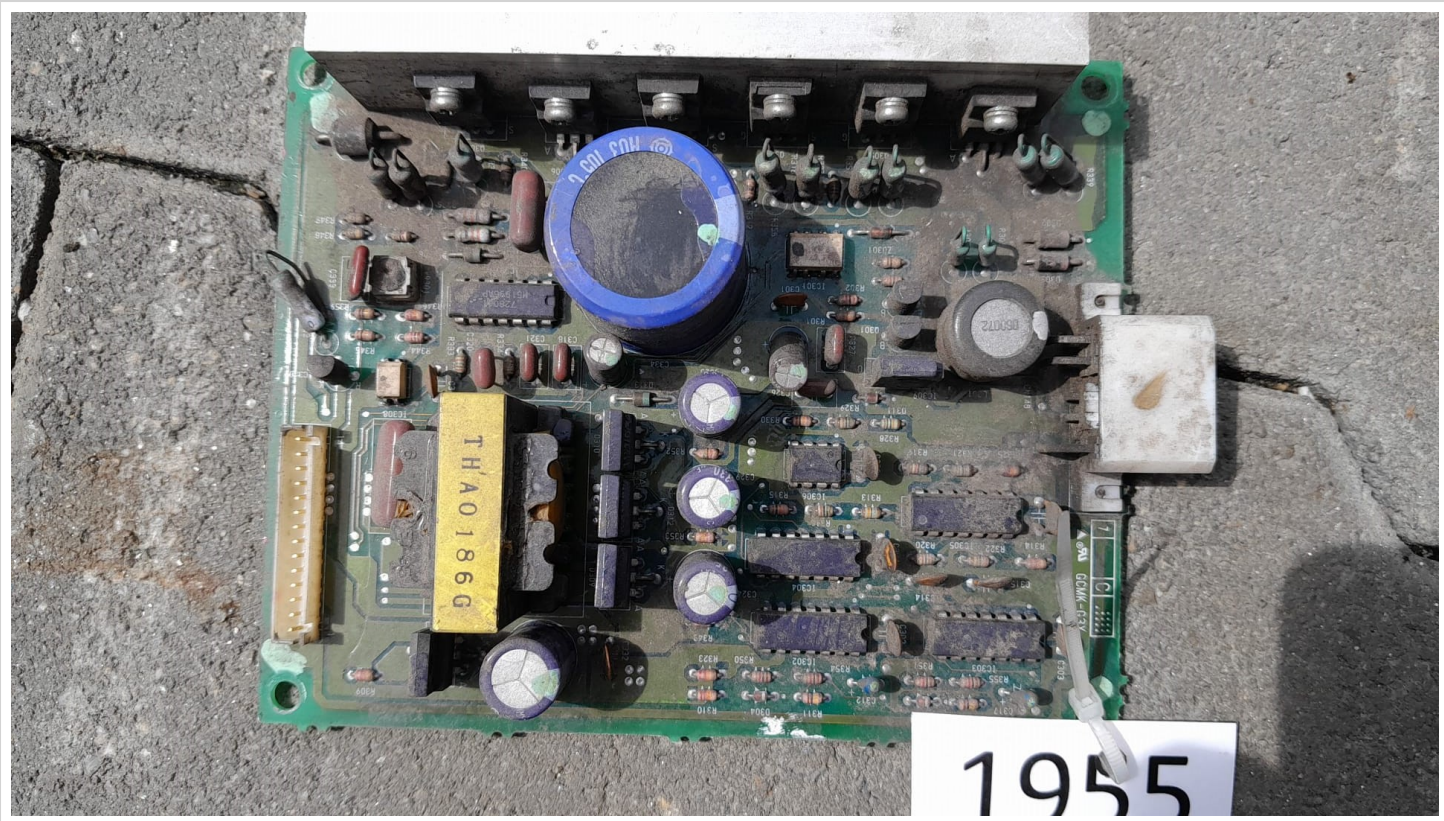

# Placa electronica stivuitor TOYOTA/247701313071 (1955, 1956)

---

1955

1956

3 91 GCMK-G3X

THA0186G

24770-13130-71

**NO.400507**

1956

R301

D302

R303

M148

Placa electronica stivuior TOYOTA/247701313071 (1955, 1956) Se emite factura Pret: 500€ fara TVA

1956-10120-71

1956