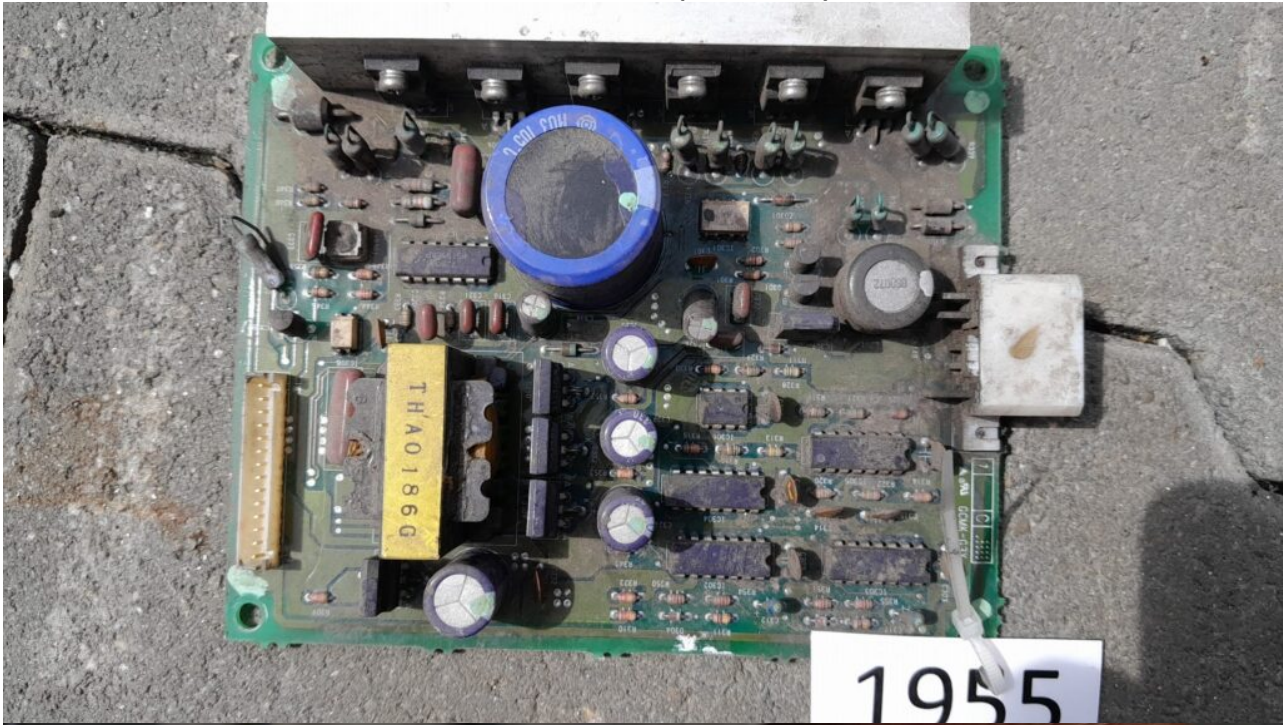

# Placa electronica stivuitor TOYOTA/247701313071 (1955, 1956)

---

1955

1956

3 91 GCMK-G3X

THA0186G

24770-13130-71

**NO.400507**

1956

R301

D302

R303

M148

Placa electronica stivuior TOYOTA/247701313071 (1955, 1956) Se emite factura Pret: 500€ fara TVA

1956-10120-71

1956