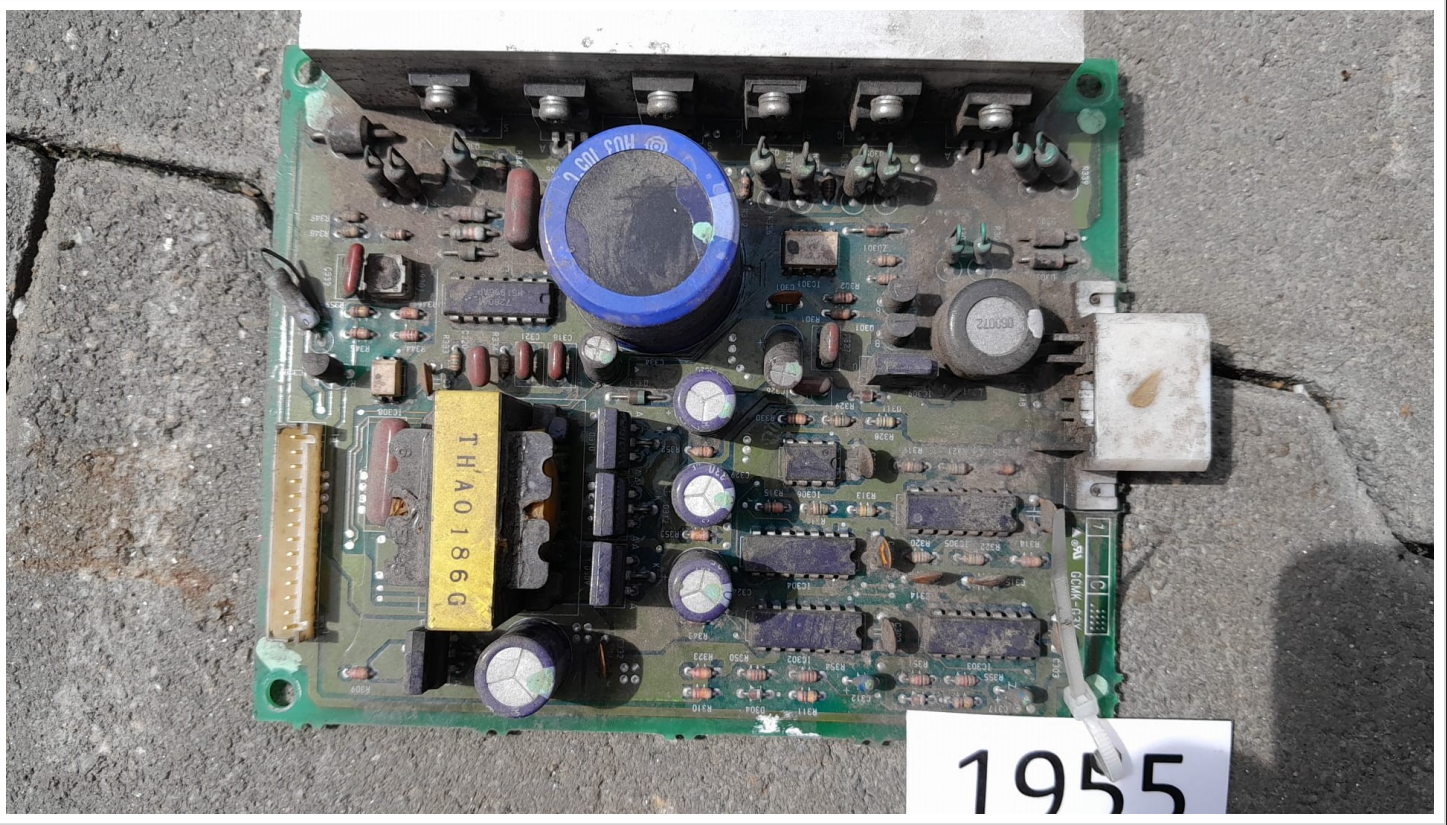

SC Stivuitoare-Lize SRL

Telefon: 0040 744 136 717

Email: office@stivuitoare-lize.ro

Website: <http://stivuitoare-lize.ro/>

Comuna Corunca, Str. Principala, nr. 412-413, judet Mures, Romania

Placa electronica stivuitor TOYOTA/247701313071 (1955, 1956)

1955

1956

24770-13130-71

NO.400507

1956

R301

D302

R303