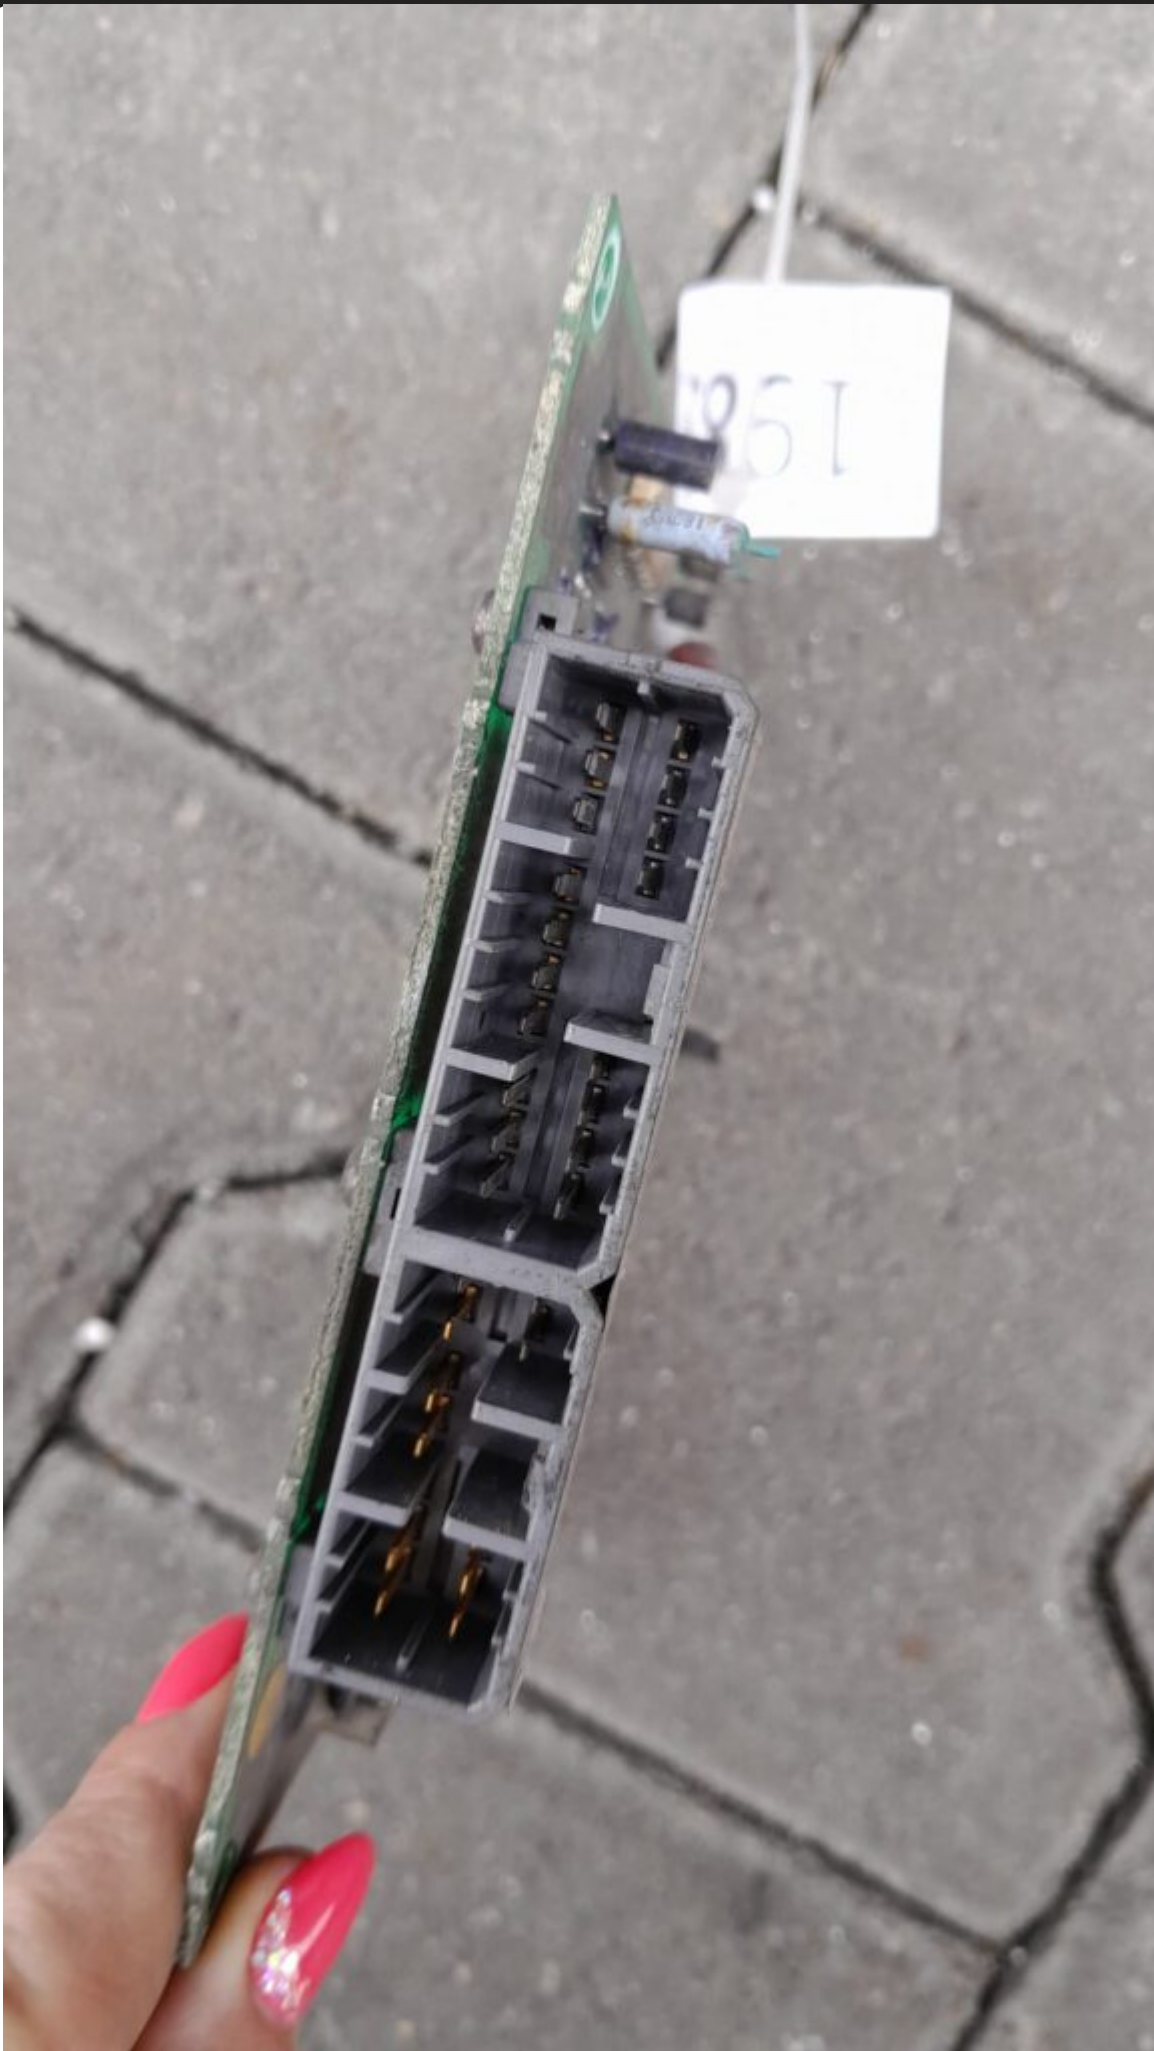

# Placa electronica stivuitor TOYOTA/247603084071 (1985)

---

24760-30840-71

NO.200025

M40TL

Placa electronica stivuator TOYOTA/247603084071 (1985) Se emite factura Pret: 200€ fara TVA

SC Stivuitoare-Lize SRL